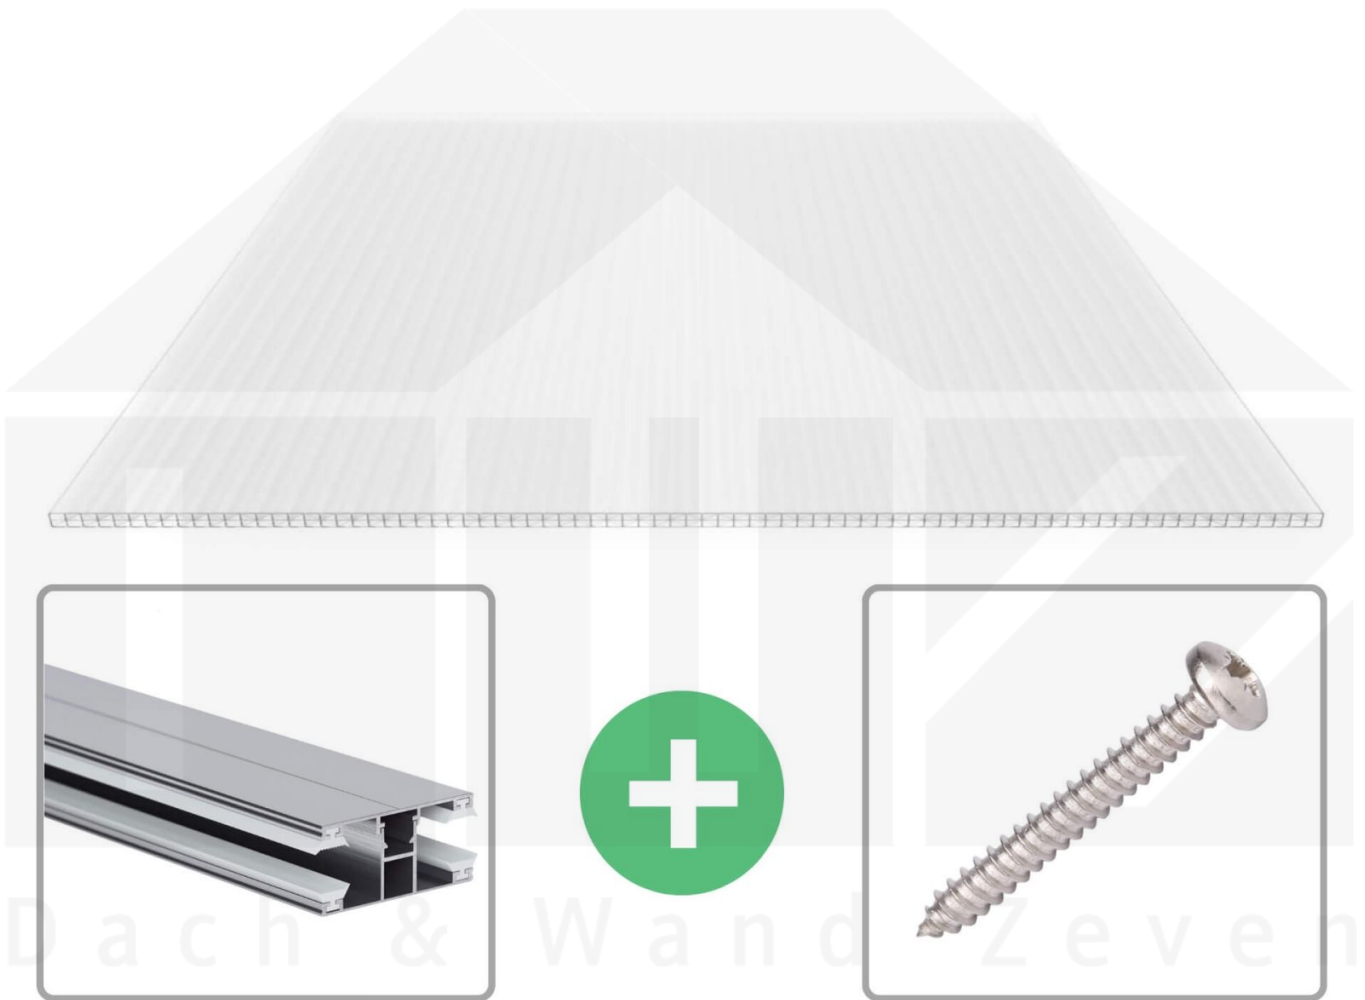

Polycarbonat Stegplatte | 16 mm | Profil DUO | Sparpaket | Plattenbreite 1200 mm | Opal Weiß | Extra stark | Breite 3,75 m | Länge 2,50 m

Art. Nr.: 70075DUOX123025

Beschreibung

SALUX Polycarbonat Stegplatte | 16 mm | Profil DUO | Sparpaket – Die ideale Lösung für isolierende & lichtdurchlässige Bedachungen

Sie suchen eine langlebige, witterungsbeständige Stegplatte für Ihr Dach oder Ihre Wand? Diese Polycarbonat Stegplatte mit **Stegfünffach-X-Struktur** kombiniert hohe Stabilität, ausgezeichnete Wärmedämmung und eine abgestimmte Lichtdurchlässigkeit – ideal für energieeffiziente und langlebige Bedachungen.

Ohne eine widerstandsfähige Stegplatte kann ein Dach schnell Wärme verlieren und durch Witterungseinflüsse beeinträchtigt werden. Diese Stegplatte wurde speziell entwickelt, um eine **robuste und langlebige Lösung für lichtdurchlässige, wärmedämmende Überdachungen** zu bieten. Sie überzeugt durch einfache Handhabung, hohe Widerstandsfähigkeit und eine UV-beständige Oberfläche.

Hergestellt aus **Polycarbonat** mit einer **Materialstärke von 16 mm**, sorgt es für eine robuste Dachlösung. Die **Plattenbreite von 1200 mm** ermöglicht eine schnelle und effiziente Verlegung. Die **Opal-Weiß** Variante sorgt für optimale Lichtverhältnisse und passt sich harmonisch an Ihre Umgebung an, während die **Kammerbreite von 11,5 mm** für zusätzliche Stabilität und Wärmedämmung sorgt.