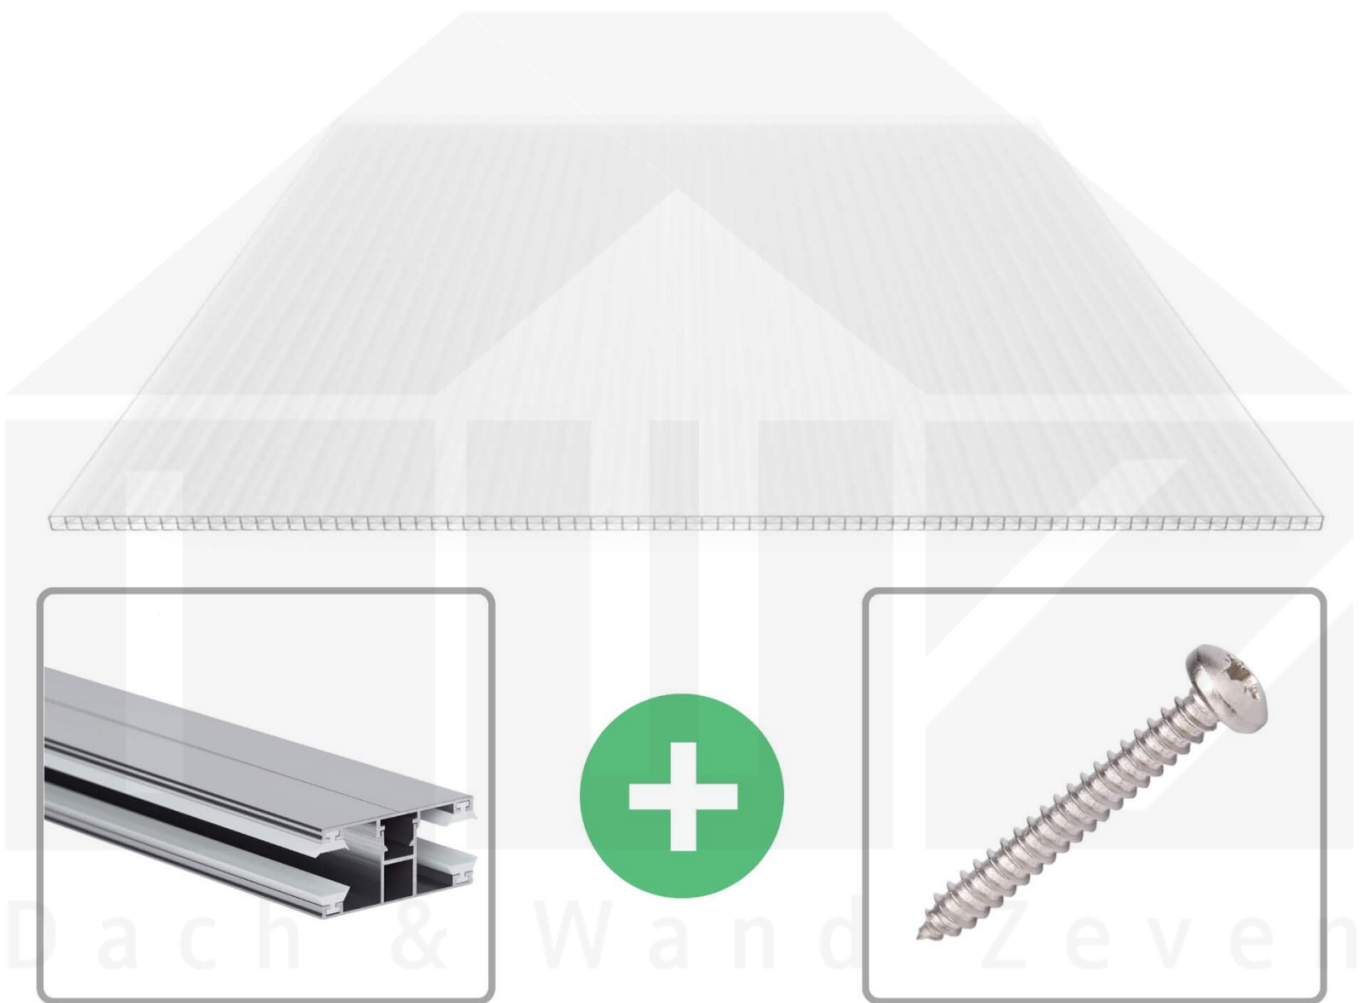

Polycarbonat Stegplatte | 16 mm | Profil DUO | Sparpaket | Plattenbreite 1200 mm | Opal Weiß | Extra stark | Breite 3,75 m | Länge 6,00 m

Art. Nr.: 70075DUOX123060

Hier geht's zum Artikel:

Scannen Sie einfach diesen Barcode mit Ihrem Handy und Sie gelangen direkt zum Produkt mit weiteren Informationen, Bildern, Videos usw.

Beschreibung

SALUX Polycarbonat Stegplatte | 16 mm | Profil DUO | Sparpaket – Die ideale Lösung für isolierende & lichtdurchlässige Bedachungen

Sie suchen eine langlebige, witterungsbeständige Stegplatte für Ihr Dach oder Ihre Wand? Diese Polycarbonat Stegplatte mit **Stegfünffach-X-Struktur** kombiniert hohe Stabilität, ausgezeichnete Wärmedämmung und eine abgestimmte Lichtdurchlässigkeit – ideal für energieeffiziente und langlebige Bedachungen.

Ohne eine widerstandsfähige Stegplatte kann ein Dach schnell Wärme verlieren und durch Witterungseinflüsse beeinträchtigt werden. Diese Stegplatte wurde speziell entwickelt, um eine **robuste und langlebige Lösung für lichtdurchlässige, wärmedämmende Überdachungen** zu bieten. Sie überzeugt durch einfache Handhabung, hohe Widerstandsfähigkeit und eine UV-beständige Oberfläche.

Hergestellt aus **Polycarbonat** mit einer **Materialstärke von 16 mm**, sorgt es für eine robuste Dachlösung. Die **Plattenbreite von 1200 mm** ermöglicht eine schnelle und effiziente Verlegung. Die **Opal-Weiß** Variante sorgt für optimale Lichtverhältnisse und passt sich harmonisch an Ihre Umgebung an, während die **Kammerbreite von 11,5 mm** für zusätzliche Stabilität und Wärmedämmung sorgt.