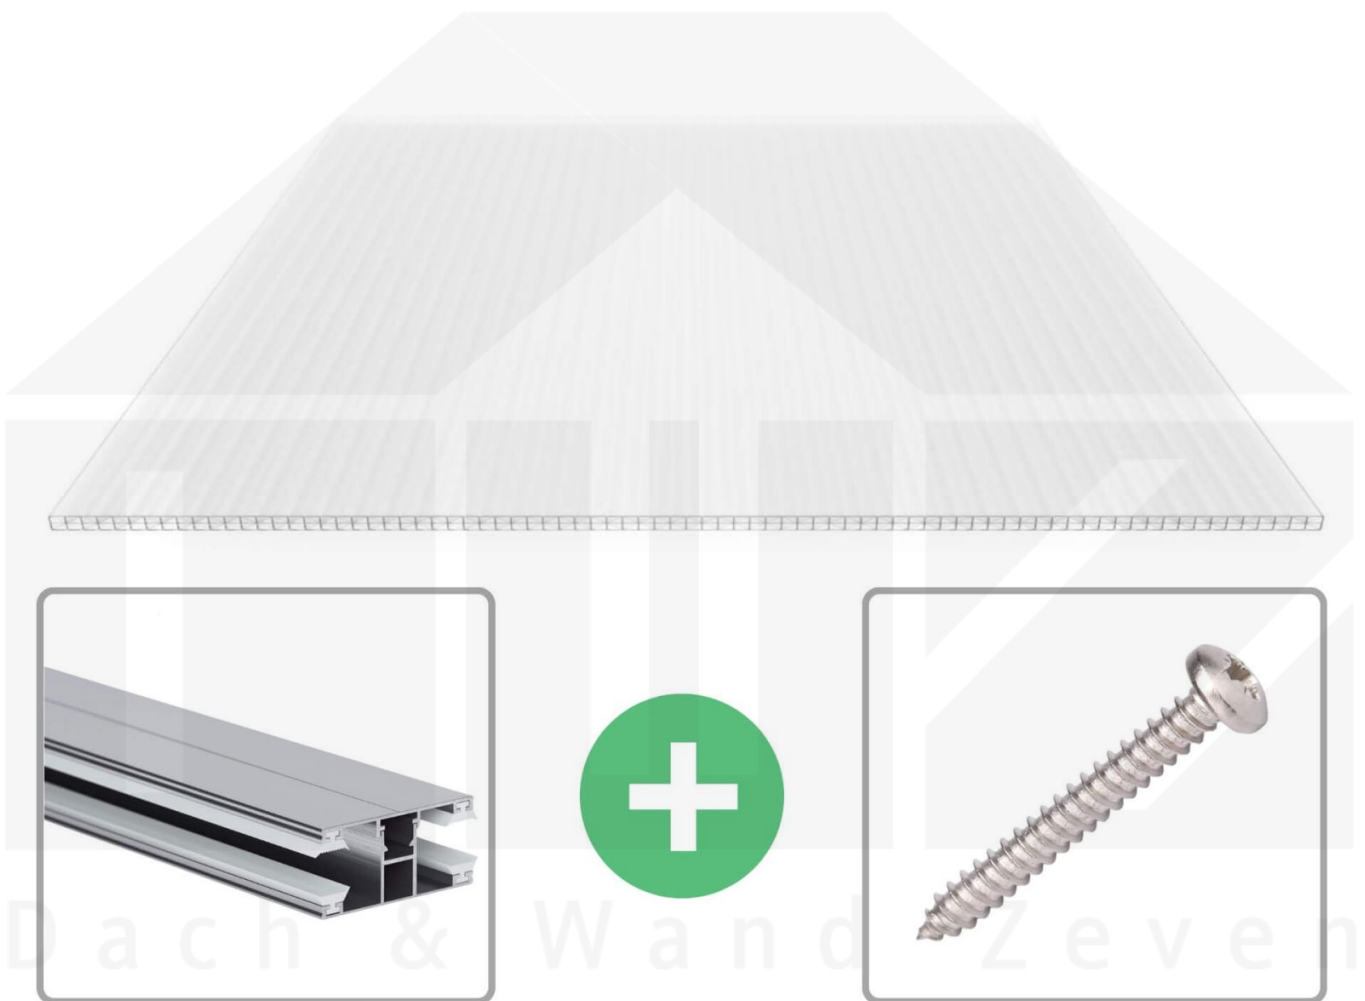

Polycarbonat Stegplatte | 16 mm | Profil DUO | Sparpaket | Plattenbreite 980 mm | Opal Weiß | Extra stark | Breite 4,10 m | Länge 4,50 m

Art. Nr.: 70075DUOX984045

 **Hier geht's zum Artikel:**
Scannen Sie einfach diesen Barcode mit Ihrem Handy und Sie gelangen direkt zum Produkt mit weiteren Informationen, Bilder, Videos usw.

Beschreibung

Polycarbonat Stegplatten 16 mm

Diese X-Strukturplatte mit einer Stärke von 16 mm ist auch unter der Bezeichnung VLF-SDP16-PCX bekannt. Diese Polycarbonat Stegplatte ist in der Farbe Opal Weiß mit einem Lichtdurchlass von ca. 45% in Längen von 2 bis 7 m erhältlich. Die Platten werden auftragsbezogen auf Maß zentimetergenau in der Länge zugeschnitten. Die Abrechnung erfolgt in vollen Längen, bei Zuschnitt werden die Reststücke mitgeliefert. Die Plattenbreite beträgt 980 mm.

Einsatzbereich

Polycarbonat Stegplatten / Hohlkammerplatten sind standard einseitig UV-beschichtet und geschützt, sehr klar, witterungsbeständig, schlag- und bruchfest, formstabil, hoch temperaturbeständig und schwer entflammbar. PC Stegplatten werden im Hallenbau, Gartenbau, als Dacheindeckung für Hallen, Gewächshäuser, Schuppen, Terrassenüberdachungen und Carports sowie auch vertikal für Wände verbaut.

Deckbreite

Erste Platte mit Profil = 1070 mm, jede folgende Platte mit Profil + 1010 mm

Zwischenmaße durch bauseitiges Sägen zu erreichen.

DUO Profil

Das Verlegeprofil DUO ist ein 60 mm breites Profilsystem aus Aluminium, das durch das Schraub-System einen sehr festen halt bietet.. Dieses Verbindungssystem ist in der Farbe Blank Aluminium in Längen von 2,00 - 7,00 m für 10 mm und 16 mm starke Stegplatten und Massivplatten erhältlich. Die Mittelprofile bestehen aus 2 Teile (Unter- und Oberprofil), die Randprofile aus 3 Teile (Unter- und Oberprofil sowie Randteil).