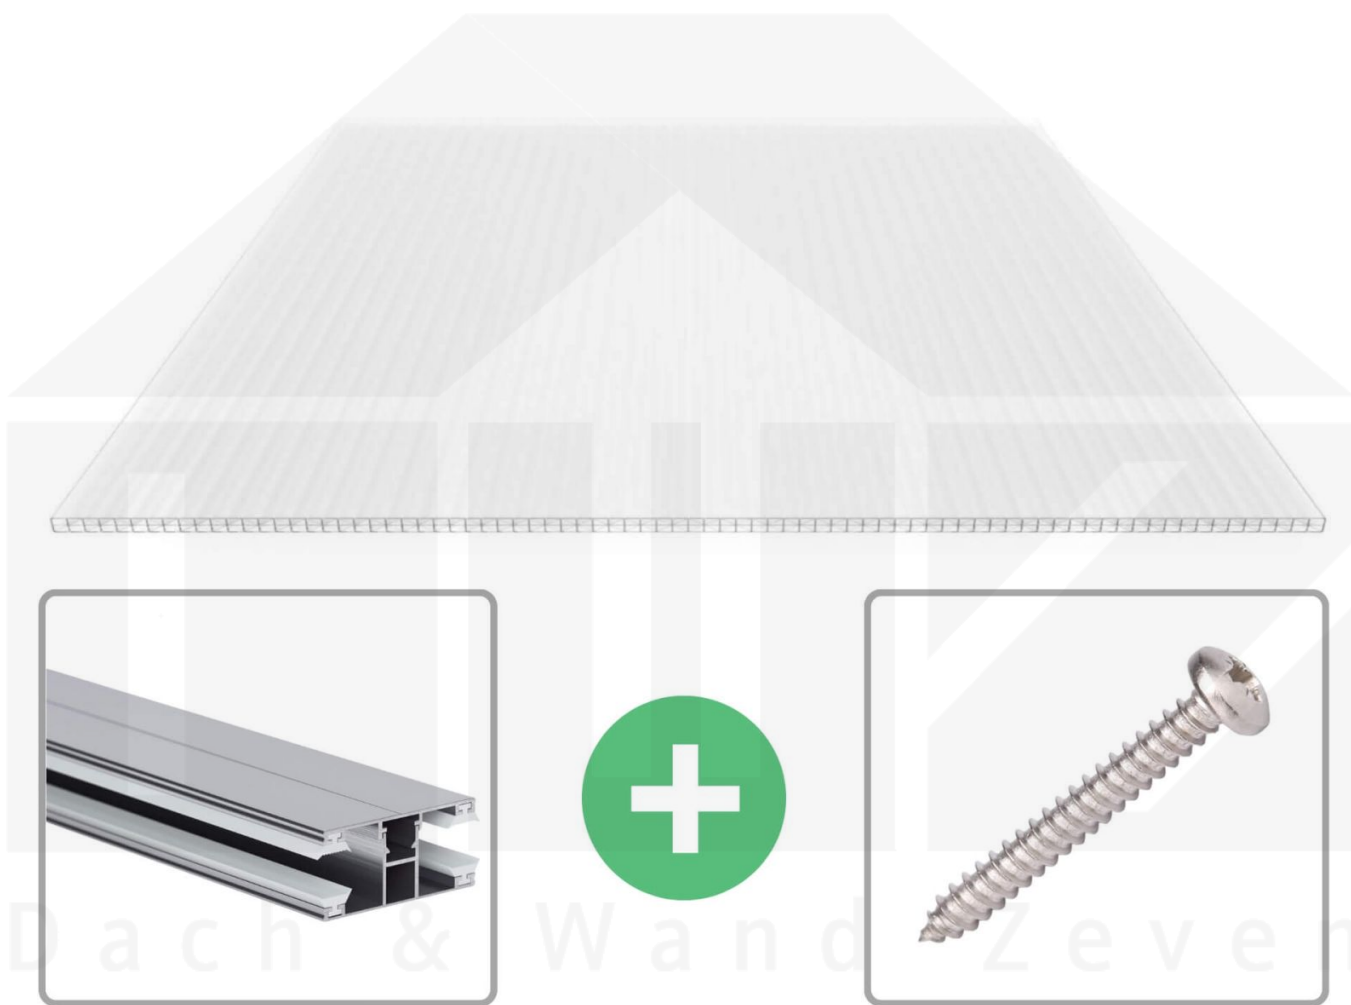

**Polycarbonat Stegplatte | 16 mm | Profil DUO | Sparpaket | Plattenbreite 980 mm | Opal Weiß | Temperaturred. | Breite 5,11 m | Länge 4,00 m**

Art. Nr.: 70075DUOXC985040

 **Hier geht's zum Artikel:**  
Scannen Sie einfach diesen Barcode mit Ihrem Handy und Sie gelangen direkt zum Produkt mit weiteren Informationen, Bilder, Videos usw.

### Polycarbonat Stegplatten 16 mm

Diese X-Strukturplatte mit einer Stärke von 16 mm ist auch unter der Bezeichnung VLF-SDP16-PCX bekannt. Diese Polycarbonat Stegplatte ist in der Farbe Opal Weiß mit einem Lichtdurchlass von ca. 59% in Längen von 2 bis 7 m erhältlich. Die Platten werden auftragsbezogen auf Maß zentimetergenau in der Länge zugeschnitten. Die Abrechnung erfolgt in vollen Längen, bei Zuschnitt werden die Reststücke mitgeliefert. Die Plattenbreite beträgt 980 mm.

#### Einsatzbereich

Polycarbonat Stegplatten / Hohlkammerplatten sind standard einseitig UV-beschichtet und geschützt, sehr klar, witterungsbeständig, schlag- und bruchfest, formstabil, hoch temperaturbeständig und schwer entflammbar. PC Stegplatten werden im Hallenbau, Gartenbau, als Dacheindeckung für Hallen, Gewächshäuser, Schuppen, Terrassenüberdachungen und Carports sowie auch vertikal für Wände verbaut.

#### DUO Profil

Das Verlegeprofil DUO ist ein 60 mm breites Profilsystem aus Aluminium, das durch das Schraub-System einen sehr festen halt bietet.. Dieses Verbindungssystem ist in der Farbe Blank Aluminium in Längen von 2,00 - 7,00 m für 10 mm und 16 mm starke Stegplatten und Massivplatten erhältlich. Die Mittelprofile bestehen aus 2 Teile (Unter- und Oberprofil), die Randprofile aus 3 Teile (Unter- und Oberprofil sowie Randteil).