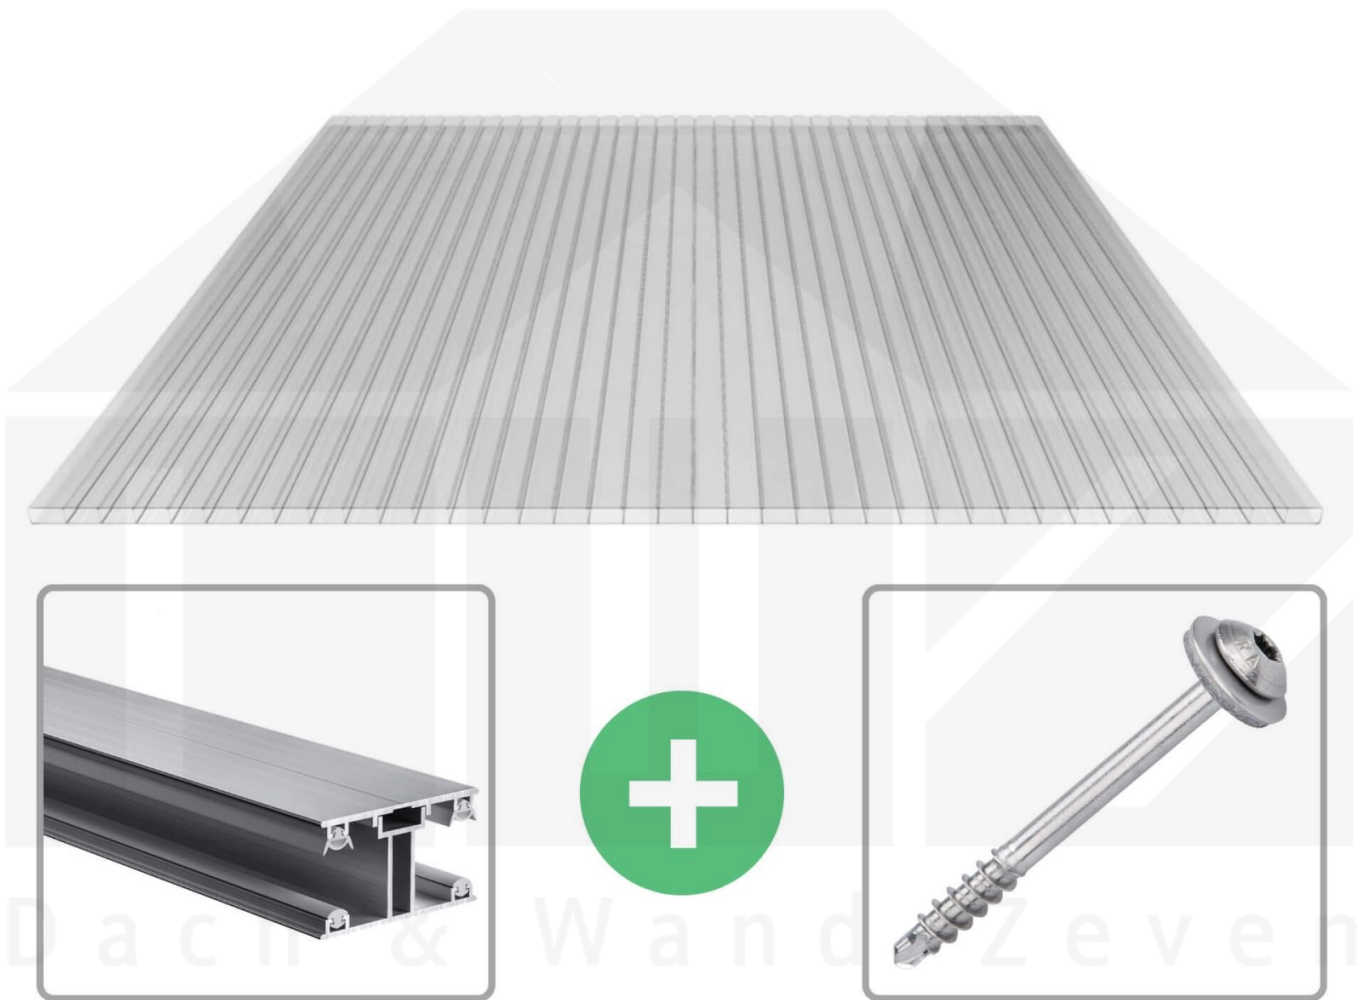

**Acrylglas Stegdoppelplatte | 16 mm | Profil ECO | Sparpaket | Plattenbreite
980 mm | Klar | Breite 3,05 m | Länge 2,00 m**

Art. Nr.: 70075ECAC3020

Beschreibung

VLF Acrylglas Stegdoppelplatte | 16 mm | Profil ECO | Sparpaket – Die ideale Lösung für isolierende & lichtdurchlässige Bedachungen

Sie suchen eine langlebige, witterungsbeständige Stegplatte für Ihr Dach oder Ihre Wand? Diese Acrylglas Stegplatte mit **Stegdoppel-Struktur** kombiniert hohe Stabilität, ausgezeichnete Wärmedämmung und eine abgestimmte Lichtdurchlässigkeit – ideal für energieeffiziente und langlebige Bedachungen.

Ohne eine widerstandsfähige Stegplatte kann ein Dach schnell Wärme verlieren und durch Witterungseinflüsse beeinträchtigt werden. Diese Stegplatte wurde speziell entwickelt, um eine **robuste und langlebige Lösung für lichtdurchlässige, wärmedämmende Überdachungen** zu bieten. Sie überzeugt durch einfache Handhabung, hohe Widerstandsfähigkeit und eine UV-beständige Oberfläche.

Hergestellt aus **Acrylglas** mit einer **Materialstärke von 16 mm**, sorgt es für eine robuste Dachlösung. Die **Plattenbreite von 980 mm** ermöglicht eine schnelle und effiziente Verlegung. Die **Klar** Variante sorgt für optimale Lichtverhältnisse und passt sich harmonisch an Ihre Umgebung an, während die **Kammerbreite von 32 mm** für zusätzliche Stabilität und Wärmedämmung sorgt.