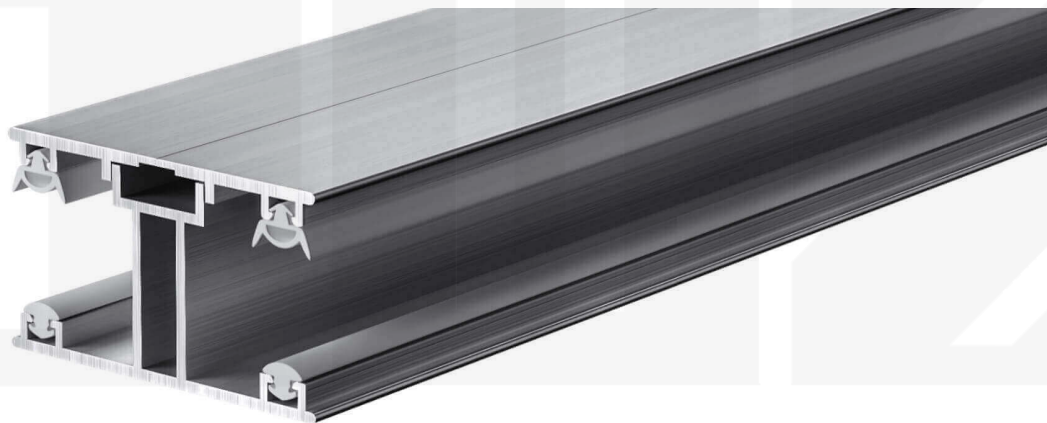

Montage

Zuschnitte

Auf Wunsch schneiden wir diese Lichtplatten in der Länge bereits auf Ihr gewünschtes Maß zu. Dies können Sie oben notieren. Unsere Maschinen können keine schräge Schnitte oder in die Breite vornehmen, jedoch können Sie diese Platten selber vor Ort zuschneiden. Benutzen Sie hierfür eine Kreissäge mit einem ungeschränkten Vielzahn Sägeblatt für Hartmetalle. Ein Ausbrechen der Schnittkanten wird durch einen Anschlag verhindert.

Vorbereitung der Unterkonstruktion

Zur Platte zeigende Konstruktionsteile müssen hell sein, damit keine gefährliche Hitze entstehen kann, die eine Verformung oder Verfärbung der Platten zur Folge hat. Hierzu eignet sich helle Dispersionsfarbe oder Aluklebefolie.

Zubehör

An Traufe, First oder Wandanschluss muss eine Belüftung von mind. 300 cm²/lfdm freier Querschnitt vorhanden sein, damit keine gefährliche Hitze entstehen kann, die eine Verformung oder Verfärbung der Platten zur Folge hat.

Verlegung

Die Befestigung erfolgt mit dem ECO Verlegeprofil, den Sie ebenfalls in unserem Sortiment finden. Die Montageprofile sind nicht selbsttragend und müssen auf Längsbalken befestigt werden. Unter "Sparpaket" finden Sie diese Platte auch in den jeweiligen Paketen inklusive der Verlegeprofile.

Befestigung mit [ECO Verlegeprofil](#)

Achtung: Für detaillierte Informationen mit deutlichen Anweisungen aller Punkte verweisen wir ausdrücklich auf die Montageanleitung unter "Downloads".

Hier geht's zum Artikel:

Scannen Sie einfach diesen Barcode mit Ihrem Handy und Sie gelangen direkt zum Produkt mit weiteren Informationen, Bilder, Videos usw.