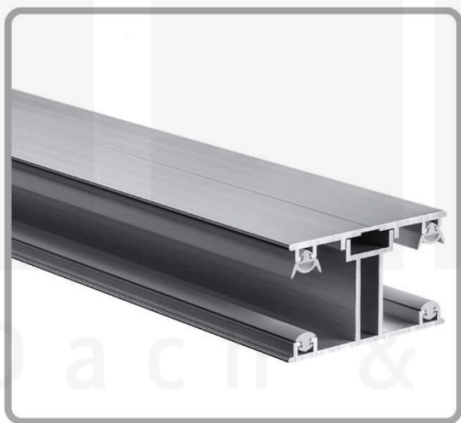

Polycarbonat Stegplatte | 16 mm | Profil ECO | Sparpaket | Plattenbreite 1200 mm | Klar | Breite 3,71 m | Länge 2,00 m

Art. Nr.: 70075ECK123020

Hier geht's zum Artikel:

Scannen Sie einfach diesen Barcode mit Ihrem Handy und Sie gelangen direkt zum Produkt mit weiteren Informationen, Bilder, Videos usw.

Beschreibung

SALUX Polycarbonat Stegplatte | 16 mm | Profil ECO | Sparpaket – Die ideale Lösung für isolierende & lichtdurchlässige Bedachungen

Sie suchen eine langlebige, witterungsbeständige Stegplatte für Ihr Dach oder Ihre Wand? Diese Polycarbonat Stegplatte mit **Stegdreifach-Struktur** kombiniert hohe Stabilität, ausgezeichnete Wärmedämmung und eine abgestimmte Lichtdurchlässigkeit – ideal für energieeffiziente und langlebige Bedachungen.

Hergestellt aus **Polycarbonat** mit einer **Materialstärke von 16 mm**, sorgt es für eine robuste Dachlösung. Die **Plattenbreite von 1200 mm** ermöglicht eine schnelle und effiziente Verlegung. Die **Klar** Variante sorgt für optimale Lichtverhältnisse und passt sich harmonisch an Ihre Umgebung an, während die **Kammerbreite von 19 mm** für zusätzliche Stabilität und Wärmedämmung sorgt.

Warum Polycarbonat Stegplatte | 16 mm | Profil ECO | Sparpaket?

- **Polycarbonat** – Fast unzerbrechlich, gute UV-Beständigkeit. [Mehr Info](#)
- **Stärke** – Robuste 16 mm für hohe Belastbarkeit & Stabilität.
- **Struktur** – Stegdreifach, optisch ansprechend & funktional.
- **Lichtdurchlässigkeit** – Lässt ca. 76 % natürliches Licht durch.
- **Witterungsbeständig** – Geschützt gegen UV-Strahlen & Feuchtigkeit.
- **Hitzebeständig** – Bis 120° temperaturbeständig.
- **Einfache Montage** – ECO Profil als Schraubsystem.
- **Komplettset für eine sichere Installation** – Alle wichtigen Bauteile inklusive.
- **Garantie** – 10 Jahre für langfristige Qualität & Beständigkeit.