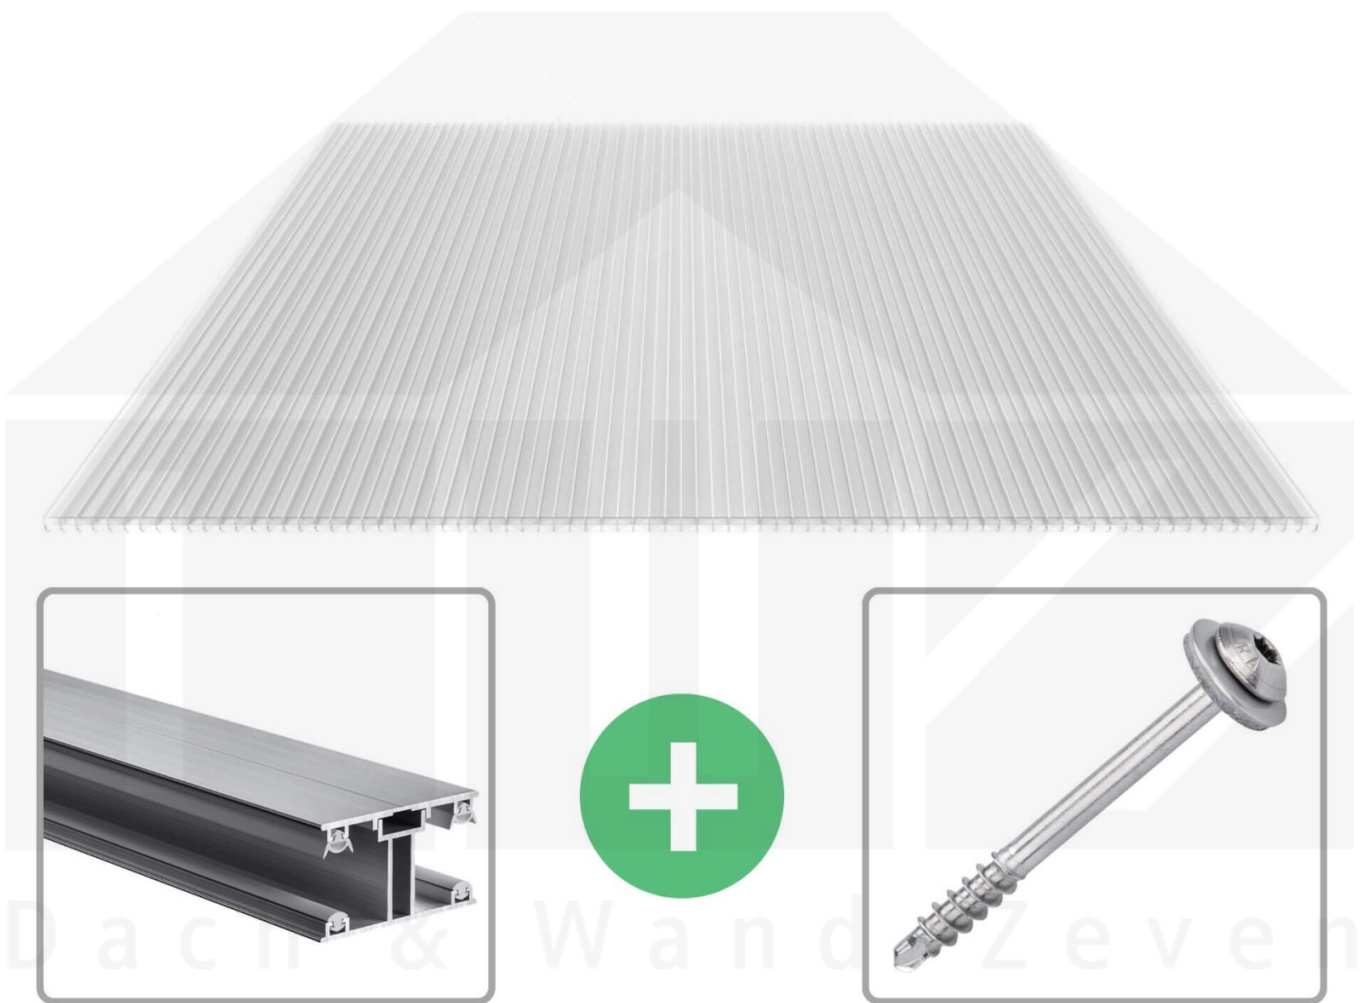

**Polycarbonat Stegplatte | 16 mm | Profil ECO | Sparpaket | Plattenbreite 1200 mm | Klar | Extra stark | Breite 3,71 m | Länge 2,00 m**

Art. Nr.: 70075ECKX123020

### SALUX Polycarbonat Stegplatte | 16 mm | Profil ECO | Sparpaket – Die ideale Lösung für isolierende & lichtdurchlässige Bedachungen

Sie suchen eine langlebige, witterungsbeständige Stegplatte für Ihr Dach oder Ihre Wand? Diese Polycarbonat Stegplatte mit **Stegfünffach-X-Struktur** kombiniert hohe Stabilität, ausgezeichnete Wärmedämmung und eine abgestimmte Lichtdurchlässigkeit – ideal für energieeffiziente und langlebige Bedachungen.

Ohne eine widerstandsfähige Stegplatte kann ein Dach schnell Wärme verlieren und durch Witterungseinflüsse beeinträchtigt werden. Diese Stegplatte wurde speziell entwickelt, um eine **robuste und langlebige Lösung für lichtdurchlässige, wärmedämmende Überdachungen** zu bieten. Sie überzeugt durch einfache Handhabung, hohe Widerstandsfähigkeit und eine UV-beständige Oberfläche.

Hergestellt aus **Polycarbonat** mit einer **Materialstärke von 16 mm**, sorgt es für eine robuste Dachlösung. Die **Plattenbreite von 1200 mm** ermöglicht eine schnelle und effiziente Verlegung. Die **Klar** Variante sorgt für optimale Lichtverhältnisse und passt sich harmonisch an Ihre Umgebung an, während die **Kammerbreite von 11,5 mm** für zusätzliche Stabilität und Wärmedämmung sorgt.