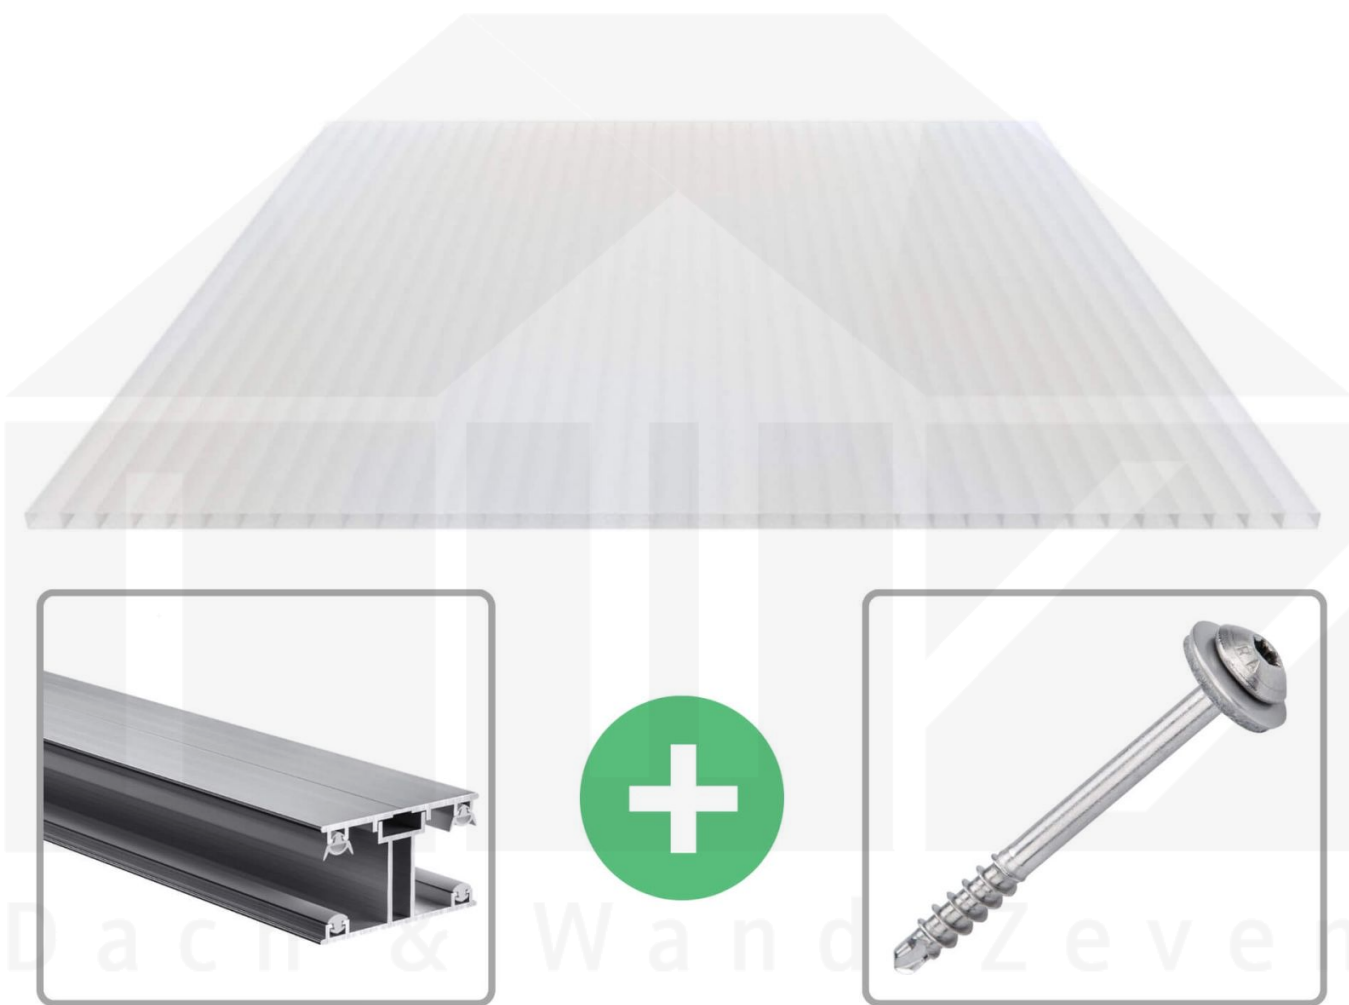

**Acrylglas Stegdoppelplatte | 16 mm | Profil ECO | Sparpaket | Plattenbreite
1200 mm | Opal Weiß | Breite 3,71 m | Länge 2,00 m**

Art. Nr.: 70075ECO123020

Beschreibung

VLF Acrylglas Stegdoppelplatte | 16 mm | Profil ECO | Sparpaket – Die ideale Lösung für isolierende & lichtdurchlässige Bedachungen

Sie suchen eine langlebige, witterungsbeständige Stegplatte für Ihr Dach oder Ihre Wand? Diese Acrylglas Stegplatte mit **Stegdoppel-Struktur** kombiniert hohe Stabilität, ausgezeichnete Wärmedämmung und eine abgestimmte Lichtdurchlässigkeit – ideal für energieeffiziente und langlebige Bedachungen.

Ohne eine widerstandsfähige Stegplatte kann ein Dach schnell Wärme verlieren und durch Witterungseinflüsse beeinträchtigt werden. Diese Stegplatte wurde speziell entwickelt, um eine **robuste und langlebige Lösung für lichtdurchlässige, wärmedämmende Überdachungen** zu bieten. Sie überzeugt durch einfache Handhabung, hohe Widerstandsfähigkeit und eine UV-beständige Oberfläche.

Hergestellt aus **Acrylglas** mit einer **Materialstärke von 16 mm**, sorgt es für eine robuste Dachlösung. Die **Plattenbreite von 1200 mm** ermöglicht eine schnelle und effiziente Verlegung. Die **Opal-Weiß** Variante sorgt für optimale Lichtverhältnisse und passt sich harmonisch an Ihre Umgebung an, während die **Kammerbreite von 32 mm** für zusätzliche Stabilität und Wärmedämmung sorgt.