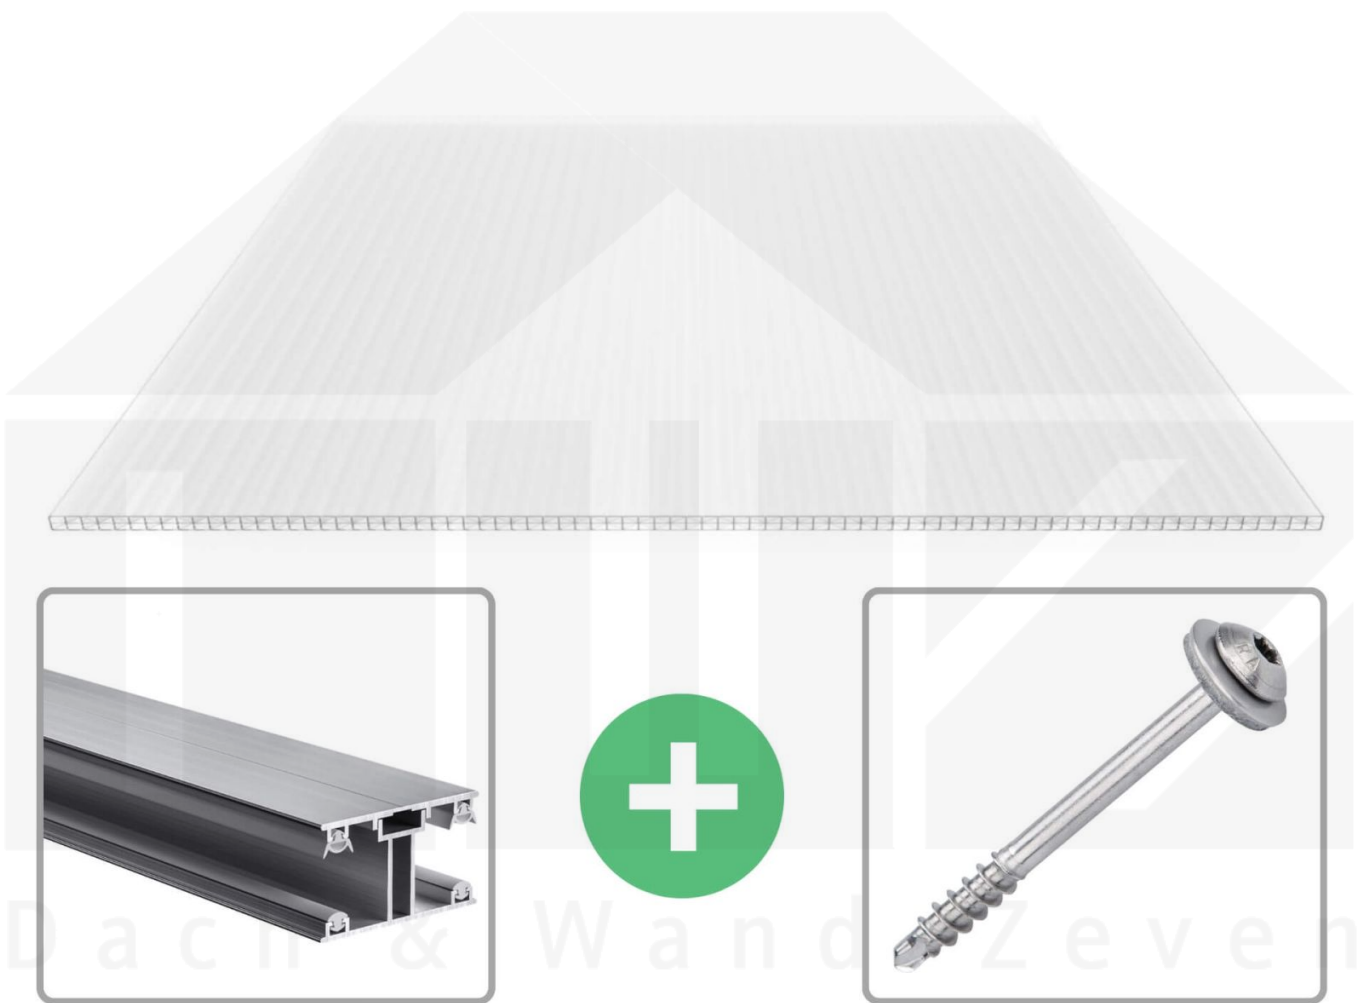

Polycarbonat Stegplatte | 16 mm | Profil ECO | Sparpaket | Plattenbreite 1200 mm | Opal Weiß | Extra stark | Breite 3,71 m | Länge 2,00 m

Art. Nr.: 70075ECO123020

Beschreibung

SALUX Polycarbonat Stegplatte | 16 mm | Profil ECO | Sparpaket – Die ideale Lösung für isolierende & lichtdurchlässige Bedachungen

Sie suchen eine langlebige, witterungsbeständige Stegplatte für Ihr Dach oder Ihre Wand? Diese Polycarbonat Stegplatte mit **Stegfünffach-X-Struktur** kombiniert hohe Stabilität, ausgezeichnete Wärmedämmung und eine abgestimmte Lichtdurchlässigkeit – ideal für energieeffiziente und langlebige Bedachungen.

Ohne eine widerstandsfähige Stegplatte kann ein Dach schnell Wärme verlieren und durch Witterungseinflüsse beeinträchtigt werden. Diese Stegplatte wurde speziell entwickelt, um eine **robuste und langlebige Lösung für lichtdurchlässige, wärmedämmende Überdachungen** zu bieten. Sie überzeugt durch einfache Handhabung, hohe Widerstandsfähigkeit und eine UV-beständige Oberfläche.

Hergestellt aus **Polycarbonat** mit einer **Materialstärke von 16 mm**, sorgt es für eine robuste Dachlösung. Die **Plattenbreite von 1200 mm** ermöglicht eine schnelle und effiziente Verlegung. Die **Opal-Weiß** Variante sorgt für optimale Lichtverhältnisse und passt sich harmonisch an Ihre Umgebung an, während die **Kammerbreite von 11,5 mm** für zusätzliche Stabilität und Wärmedämmung sorgt.