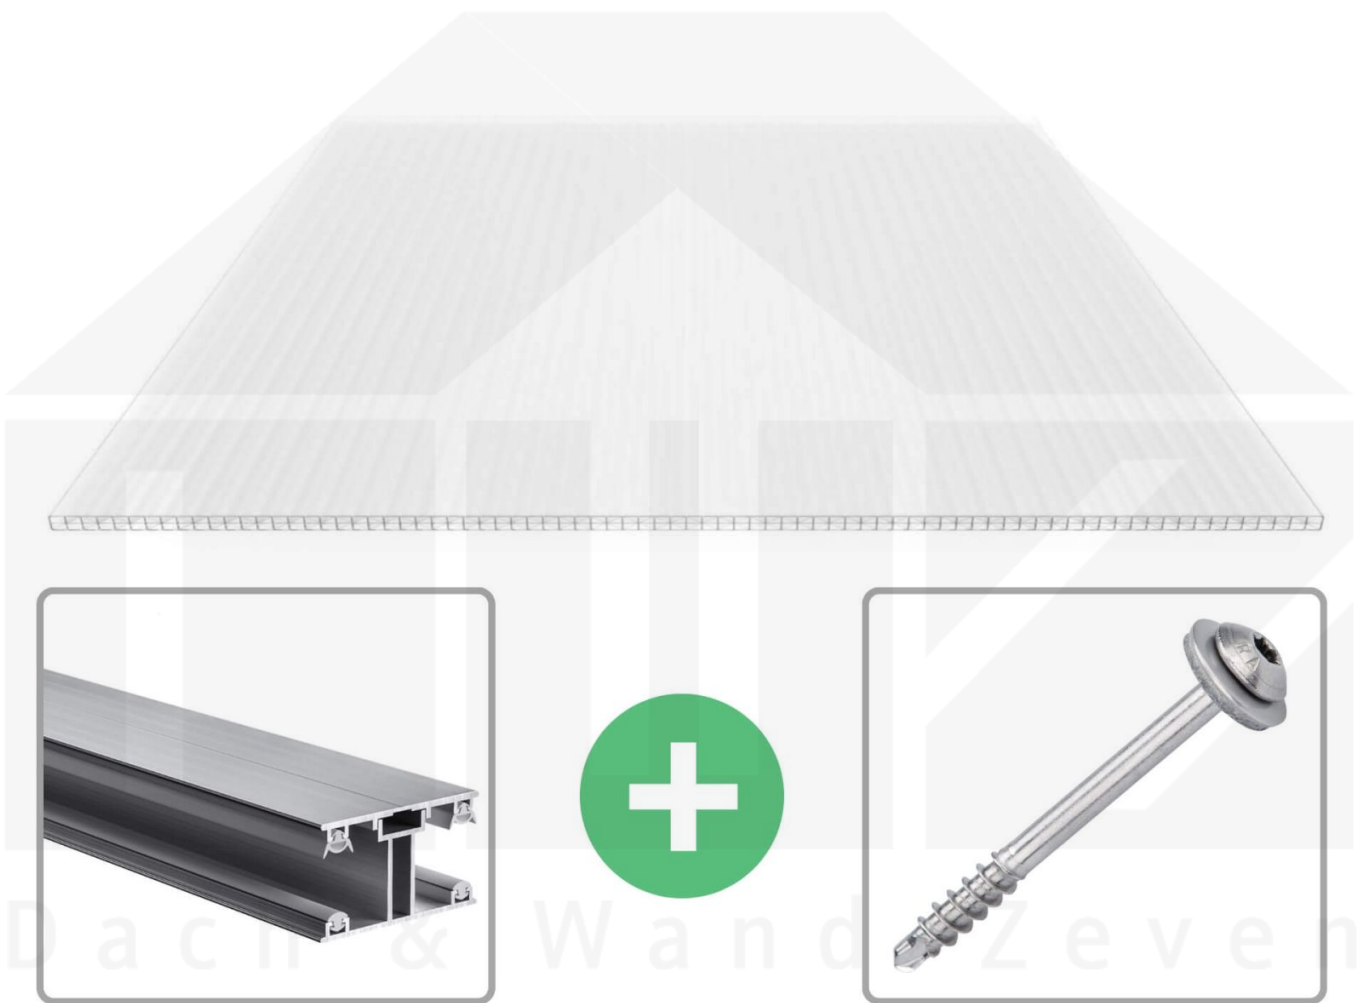

Polycarbonat Stegplatte | 16 mm | Profil ECO | Sparpaket | Plattenbreite 980 mm | Opal Weiß | Temperaturred. | Breite 3,05 m | Länge 2,00 m

Art. Nr.: 70075ECOXC983020

Beschreibung

Polycarbonat Stegplatten 16 mm

Diese X-Strukturplatte mit einer Stärke von 16 mm ist auch unter der Bezeichnung VLF-SDP16-PCX bekannt. Diese Polycarbonat Stegplatte ist in der Farbe Opal Weiß mit einem Lichtdurchlass von ca. 59% in Längen von 2 bis 7 m erhältlich. Die Platten werden auftragsbezogen auf Maß zentimetergenau in der Länge zugeschnitten. Die Abrechnung erfolgt in vollen Längen, bei Zuschnitt werden die Reststücke mitgeliefert. Die Plattenbreite beträgt 980 mm.

Einsatzbereich

Polycarbonat Stegplatten / Hohlkammerplatten sind standard einseitig UV-beschichtet und geschützt, sehr klar, witterungsbeständig, schlag- und bruchfest, formstabil, hoch temperaturbeständig und schwer entflammbar. PC Stegplatten werden im Hallenbau, Gartenbau, als Dacheindeckung für Hallen, Gewächshäuser, Schuppen, Terrassenüberdachungen und Carports sowie auch vertikal für Wände verbaut.

Zwischenmaße durch bauseitiges Sägen zu erreichen.

ECO Profil

Das Verlegeprofil ECO ist ein 50 mm breites Profilsystem aus Aluminium, das durch das Schraub-System einen sehr festen halt bietet. Dieses Verbindungssystem ist in der Farbe Blank Aluminium in Längen von 2,00 - 7,00 m für 16 mm starke Stegplatten und Massivplatten erhältlich. Die Mittelprofile bestehen aus 2 Teile (Unter- und Oberprofil), die Randprofile aus 3 Teile (Unter- und Oberprofil sowie Randteil).