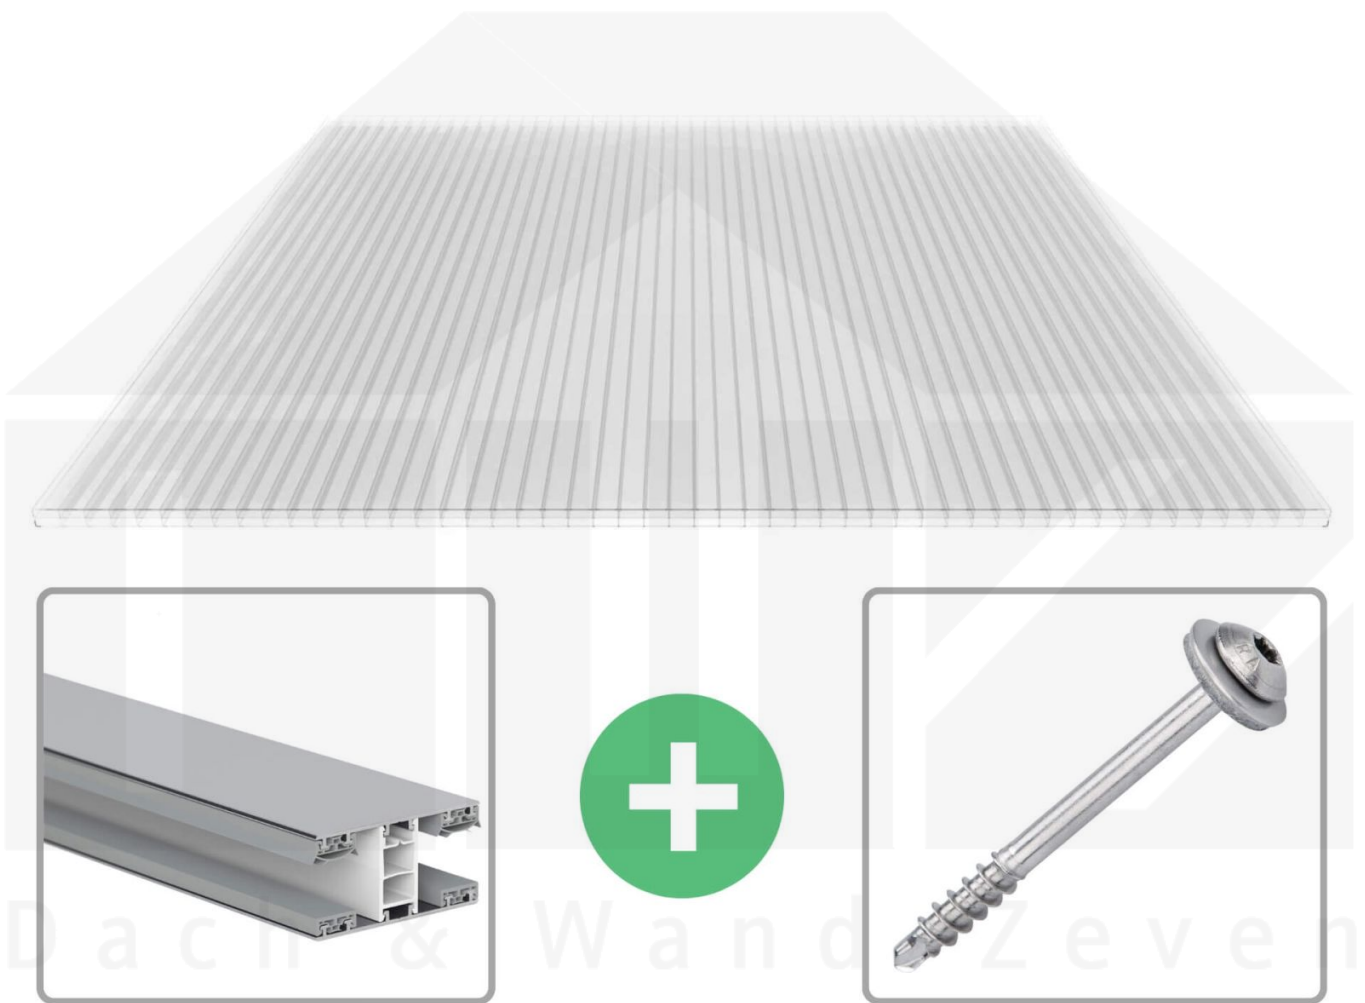

**Polycarbonat Stegplatte | 16 mm | Profil Mendiger | Sparpaket | Plattenbreite 980 mm | Klar | 2nd LIFE LINE | Breite 3,09 m | Länge 4,00 m**

Art. Nr.: 70075MC162LL3040

### Polycarbonat Stegplatten 16 mm

Diese Stegdreifachplatte mit einer Stärke von 16 mm ist auch unter der Bezeichnung VLF-SDP16-PC bekannt. Diese Polycarbonat Stegplatte ist in der Farbe Glasklar mit einem Lichtdurchlass von ca. 76% in Längen von 2 bis 7 m erhältlich. Die Platten werden auf Maß Zentimetergenau in der Länge zugeschnitten. Die Abrechnung erfolgt in vollen Längen, bei Zuschnitt werden Reststücke mitgeliefert. Die Plattenbreite beträgt 980 mm.

#### Einsatzbereich

Polycarbonat Stegplatten / Hohlkammerplatten sind standard einseitig UV-beschichtet und geschützt, sehr klar, witterungsbeständig, schlag- und bruchfest, formstabil, hoch temperaturbeständig und schwer entflammbar. PC Stegplatten werden im Hallenbau, Gartenbau, als Dacheindeckung für Hallen, Gewächshäuser, Schuppen, Terrassenüberdachungen und Carports sowie auch vertikal für Wände verbaut.

### Mendiger Profil Thermo / Classic

Das Mendiger Verlegeprofil ist ein 60 mm breites Profilsystem aus einem Mix von Aluminium und hochwertigem PVC, das durch das Klick-System sehr einfach montiert werden kann. Dieses Verbindungssystem ist in der Farbe Blank Aluminium mit weißen Mittelsteg in Längen von 2,00 - 7,02 m für 10 mm bis 32 mm starke Stegplatten und Massivplatten erhältlich. Die Mittelprofile bestehen aus 2 Teile (Unter- und Oberprofil), die Randprofile aus 3 Teile (Unter- und Oberprofil sowie Randteil zum Einschieben).