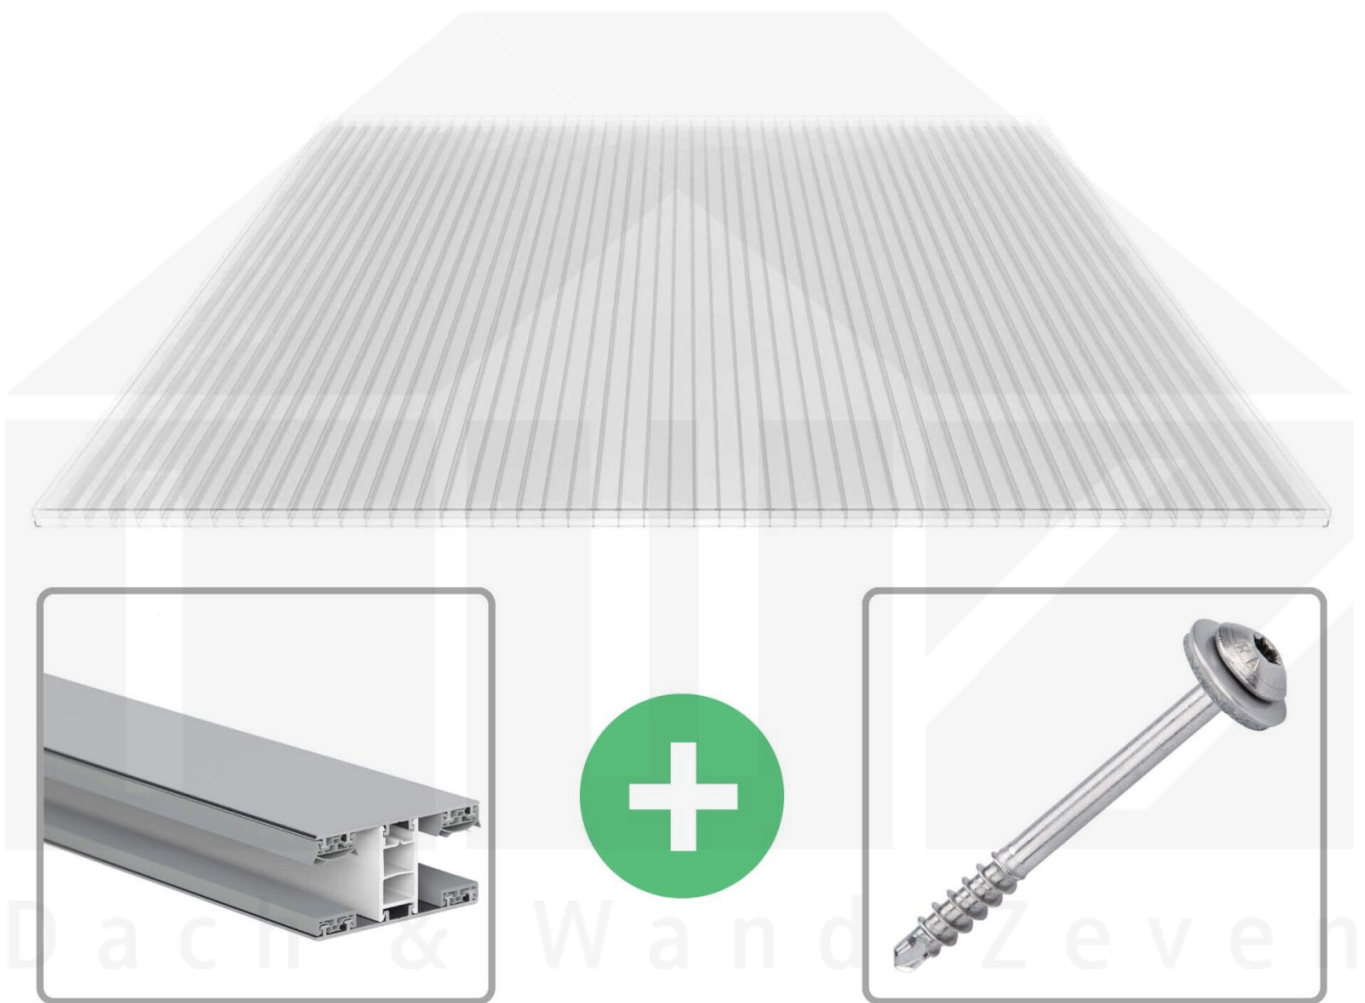

**Polycarbonat Stegplatte | 16 mm | Profil Mendiger | Sparpaket | Plattenbreite  
980 mm | Klar | 2nd LIFE LINE | Breite 6,12 m | Länge 5,00 m**

Art. Nr.: 70075MC162LL6050

### Polycarbonat Stegplatten 16 mm

Diese Stegdreifachplatte mit einer Stärke von 16 mm ist auch unter der Bezeichnung VLF-SDP16-PC bekannt. Diese Polycarbonat Stegplatte ist in der Farbe Glasklar mit einem Lichtdurchlass von ca. 76% in Längen von 2 bis 7 m erhältlich. Die Platten werden auf Maß Zentimetergenau in der Länge zugeschnitten. Die Abrechnung erfolgt in vollen Längen, bei Zuschnitt werden Reststücke mitgeliefert. Die Plattenbreite beträgt 980 mm.

#### Einsatzbereich

Polycarbonat Stegplatten / Hohlkammerplatten sind standard einseitig UV-beschichtet und geschützt, sehr klar, witterungsbeständig, schlag- und bruchfest, formstabil, hoch temperaturbeständig und schwer entflammbar. PC Stegplatten werden im Hallenbau, Gartenbau, als Dacheindeckung für Hallen, Gewächshäuser, Schuppen, Terrassenüberdachungen und Carports sowie auch vertikal für Wände verbaut.

### Mendiger Profil Thermo / Classic

Das Mendiger Verlegeprofil ist ein 60 mm breites Profilsystem aus einem Mix von Aluminium und hochwertigem PVC, das durch das Klick-System sehr einfach montiert werden kann. Dieses Verbindungssystem ist in der Farbe Blank Aluminium mit weißen Mittelsteg in Längen von 2,00 - 7,02 m für 10 mm bis 32 mm starke Stegplatten und Massivplatten erhältlich. Die Mittelprofile bestehen aus 2 Teile (Unter- und Oberprofil), die Randprofile aus 3 Teile (Unter- und Oberprofil sowie Randteil zum Einschieben).