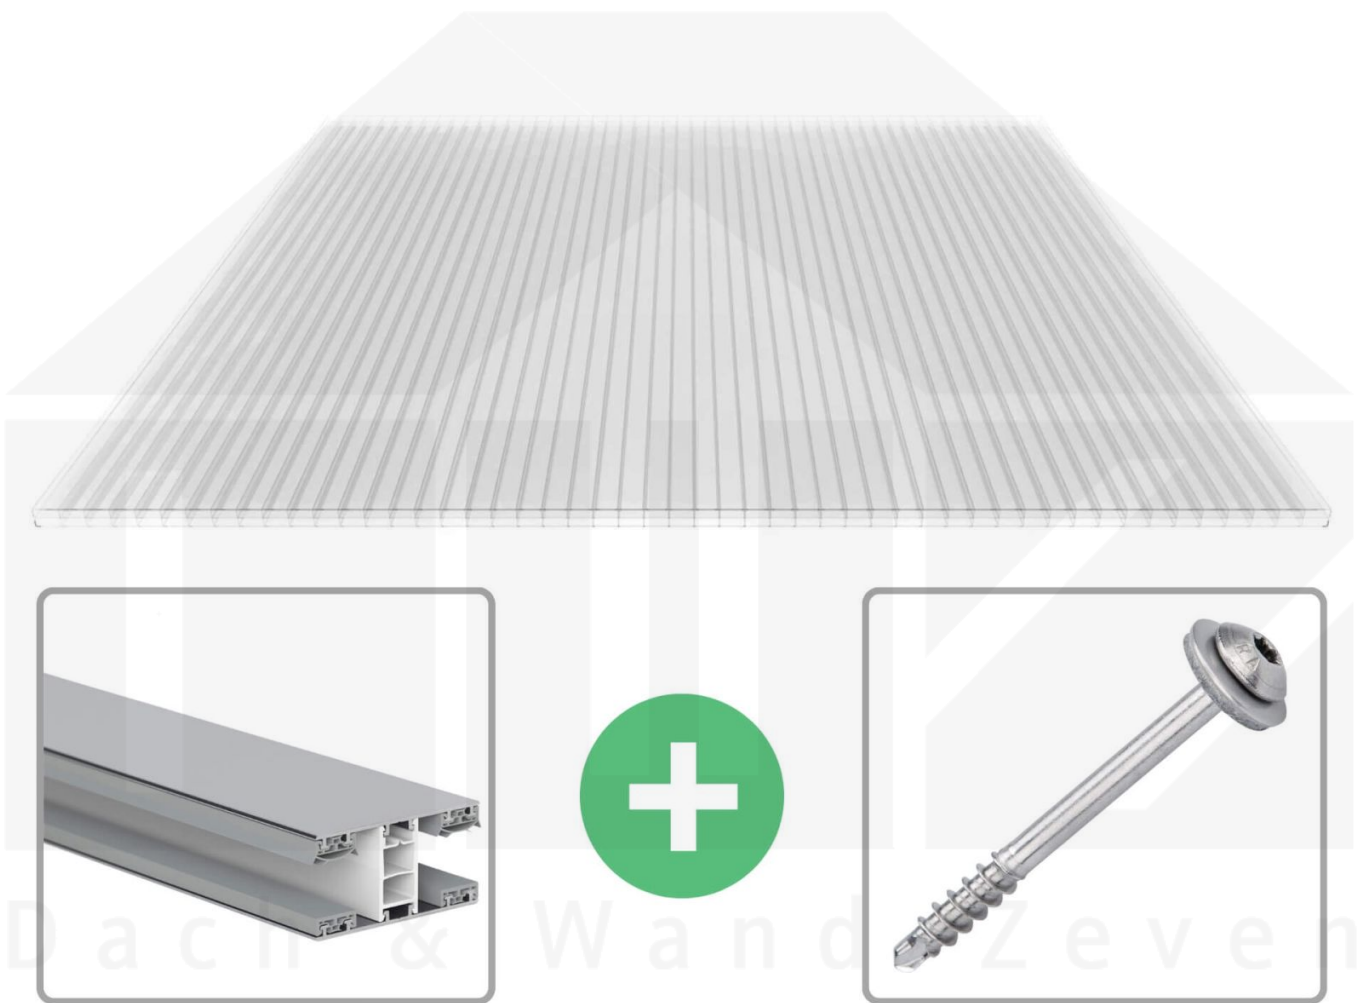

**Polycarbonat Stegplatte | 16 mm | Profil Mendiger | Sparpaket | Plattenbreite
980 mm | Klar | 2nd LIFE LINE | Breite 7,13 m | Länge 2,00 m**

Art. Nr.: 70075MC162LL7020

Beschreibung

Polycarbonat Stegplatten 16 mm

Diese Stegdreifachplatte mit einer Stärke von 16 mm ist auch unter der Bezeichnung VLF-SDP16-PC bekannt. Diese Polycarbonat Stegplatte ist in der Farbe Glasklar mit einem Lichtdurchlass von ca. 76% in Längen von 2 bis 7 m erhältlich. Die Platten werden auf Maß Zentimetergenau in der Länge zugeschnitten. Die Abrechnung erfolgt in vollen Längen, bei Zuschnitt werden Reststücke mitgeliefert. Die Plattenbreite beträgt 980 mm.

Einsatzbereich

Polycarbonat Stegplatten / Hohlkammerplatten sind standard einseitig UV-beschichtet und geschützt, sehr klar, witterungsbeständig, schlag- und bruchfest, formstabil, hoch temperaturbeständig und schwer entflammbar. PC Stegplatten werden im Hallenbau, Gartenbau, als Dacheindeckung für Hallen, Gewächshäuser, Schuppen, Terrassenüberdachungen und Carports sowie auch vertikal für Wände verbaut.

Erste Platte mit Profil = 1070 mm, jede folgende Platte mit Profil + 1010 mm

Zwischenmaße durch bauseitigem Sägen zu erreichen.

Mendiger Profil Thermo / Classic

Das Mendiger Verlegeprofil ist ein 60 mm breites Profilsystem aus einem Mix von Aluminium und hochwertigem PVC, das durch das Klick-System sehr einfach montiert werden kann. Dieses Verbindungssystem ist in der Farbe Blank Aluminium mit weißen Mittelsteg in Längen von 2,00 - 7,02 m für 10 mm bis 32 mm starke Stegplatten und Massivplatten erhältlich. Die Mittelprofile bestehen aus 2 Teile (Unter- und Oberprofil), die Randprofile aus 3 Teile (Unter- und Oberprofil sowie Randteil zum Einschieben).