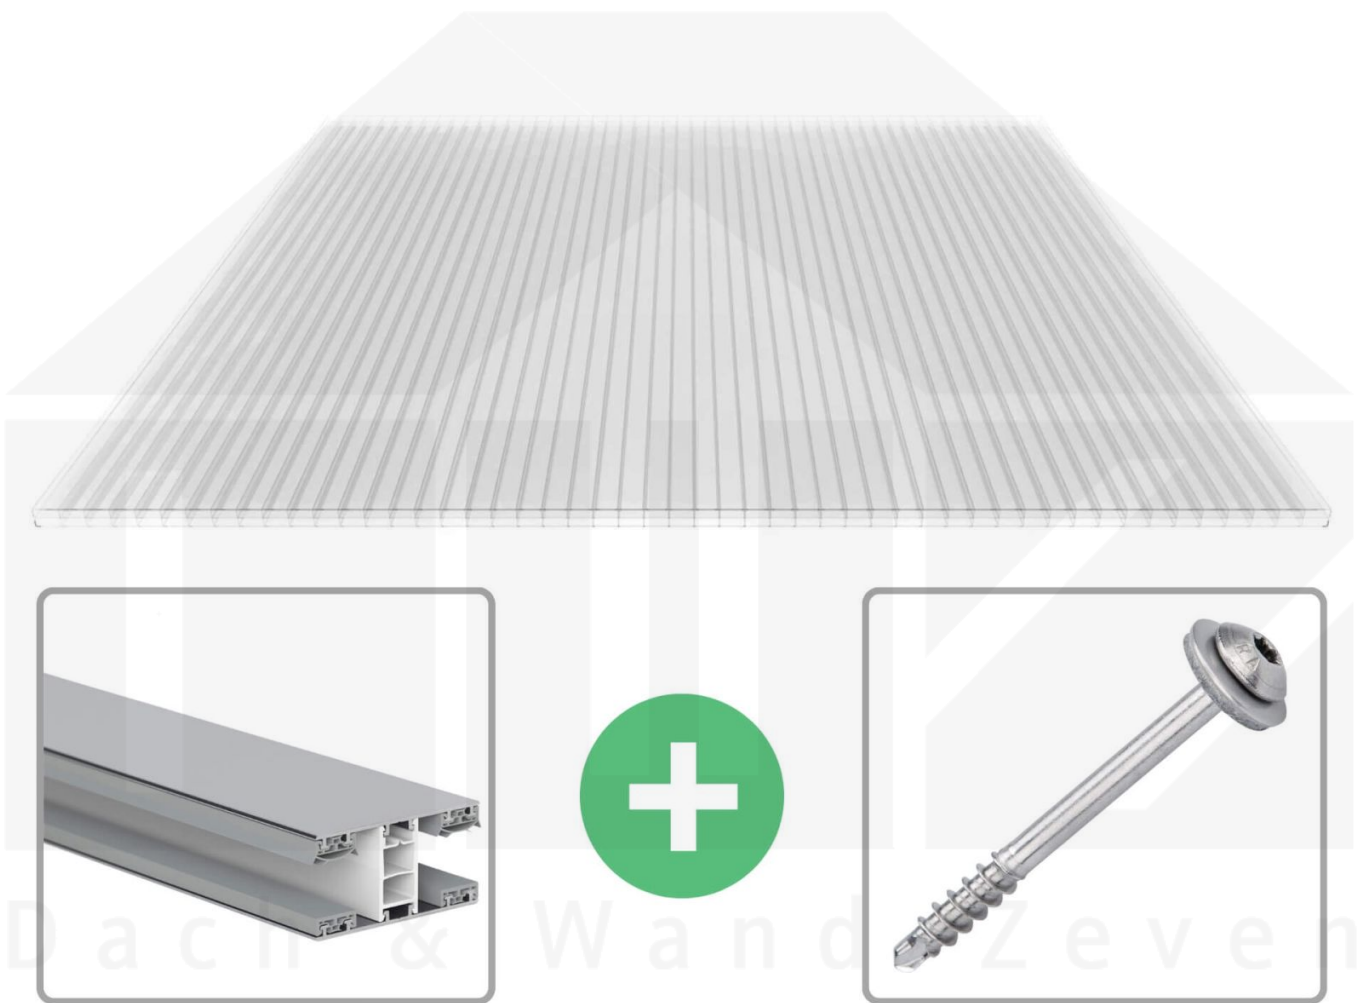

**Polycarbonat Stegplatte | 16 mm | Profil Mendiger | Sparpaket | Plattenbreite 980 mm | Klar | 2nd LIFE LINE | Breite 7,13 m | Länge 5,00 m**

Art. Nr.: 70075MC162LL7050

### Polycarbonat Stegplatten 16 mm

Diese Stegdreifachplatte mit einer Stärke von 16 mm ist auch unter der Bezeichnung VLF-SDP16-PC bekannt. Diese Polycarbonat Stegplatte ist in der Farbe Glasklar mit einem Lichtdurchlass von ca. 76% in Längen von 2 bis 7 m erhältlich. Die Platten werden auf Maß Zentimetergenau in der Länge zugeschnitten. Die Abrechnung erfolgt in vollen Längen, bei Zuschnitt werden Reststücke mitgeliefert. Die Plattenbreite beträgt 980 mm.

#### Einsatzbereich

Polycarbonat Stegplatten / Hohlkammerplatten sind standard einseitig UV-beschichtet und geschützt, sehr klar, witterungsbeständig, schlag- und bruchfest, formstabil, hoch temperaturbeständig und schwer entflammbar. PC Stegplatten werden im Hallenbau, Gartenbau, als Dacheindeckung für Hallen, Gewächshäuser, Schuppen, Terrassenüberdachungen und Carports sowie auch vertikal für Wände verbaut.

### Mendiger Profil Thermo / Classic

Das Mendiger Verlegeprofil ist ein 60 mm breites Profilsystem aus einem Mix von Aluminium und hochwertigem PVC, das durch das Klick-System sehr einfach montiert werden kann. Dieses Verbindungssystem ist in der Farbe Blank Aluminium mit weißen Mittelsteg in Längen von 2,00 - 7,02 m für 10 mm bis 32 mm starke Stegplatten und Massivplatten erhältlich. Die Mittelprofile bestehen aus 2 Teile (Unter- und Oberprofil), die Randprofile aus 3 Teile (Unter- und Oberprofil sowie Randteil zum Einschieben).