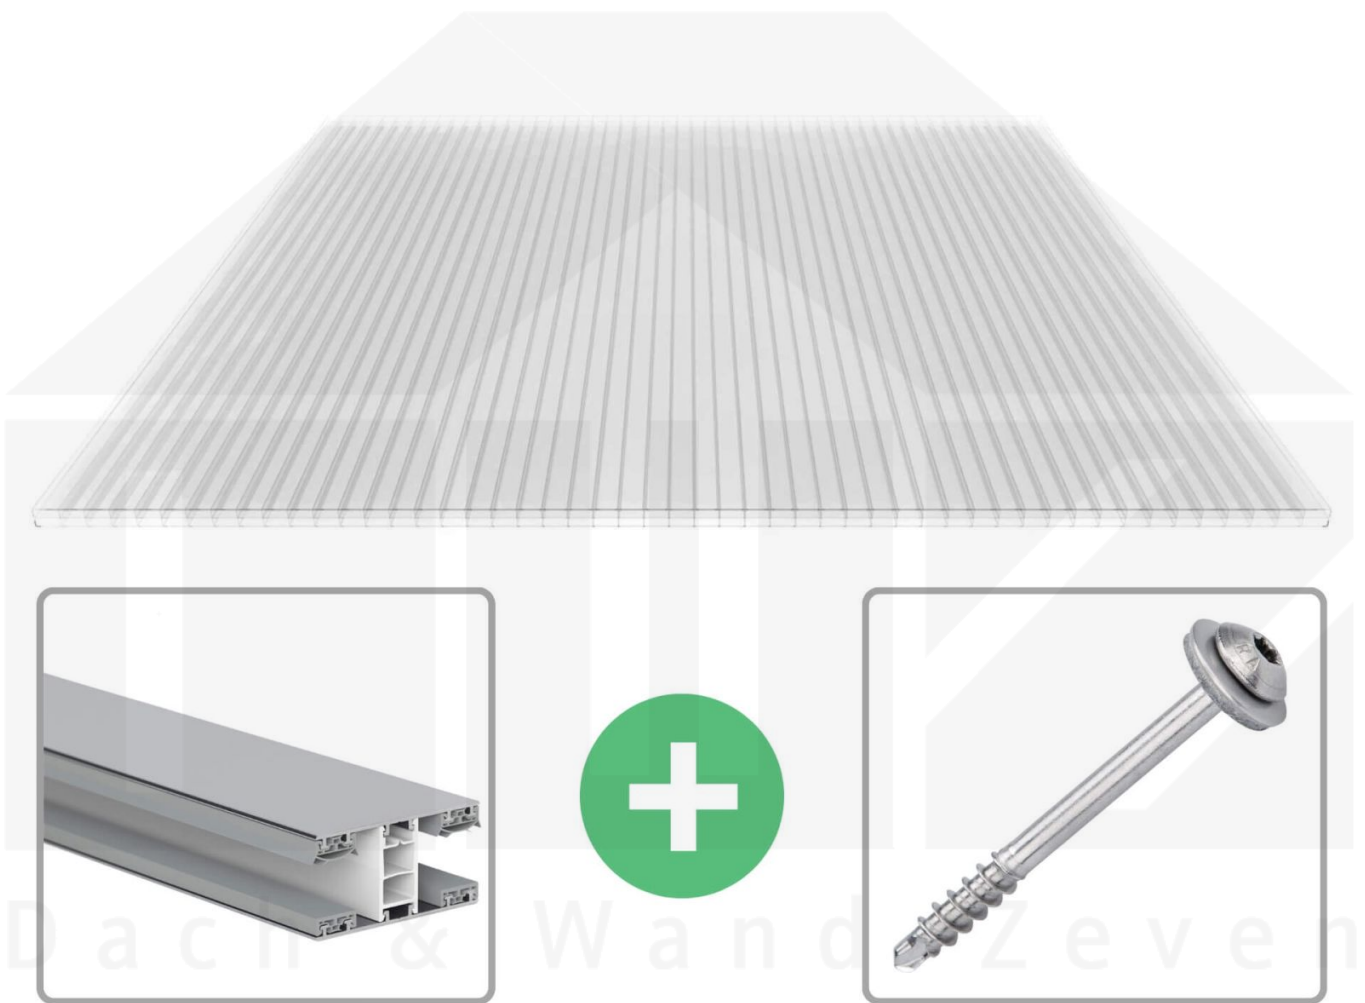

**Polycarbonat Stegplatte | 16 mm | Profil Mendiger | Sparpaket | Plattenbreite 980 mm | Klar | 2nd LIFE LINE | Breite 9,15 m | Länge 3,00 m**

Art. Nr.: 70075MC162LL9030

### Polycarbonat Stegplatten 16 mm

Diese Stegdreifachplatte mit einer Stärke von 16 mm ist auch unter der Bezeichnung VLF-SDP16-PC bekannt. Diese Polycarbonat Stegplatte ist in der Farbe Glasklar mit einem Lichtdurchlass von ca. 76% in Längen von 2 bis 7 m erhältlich. Die Platten werden auf Maß Zentimetergenau in der Länge zugeschnitten. Die Abrechnung erfolgt in vollen Längen, bei Zuschnitt werden Reststücke mitgeliefert. Die Plattenbreite beträgt 980 mm.

#### Einsatzbereich

Polycarbonat Stegplatten / Hohlkammerplatten sind standard einseitig UV-beschichtet und geschützt, sehr klar, witterungsbeständig, schlag- und bruchfest, formstabil, hoch temperaturbeständig und schwer entflammbar. PC Stegplatten werden im Hallenbau, Gartenbau, als Dacheindeckung für Hallen, Gewächshäuser, Schuppen, Terrassenüberdachungen und Carports sowie auch vertikal für Wände verbaut.

### Mendiger Profil Thermo / Classic

Das Mendiger Verlegeprofil ist ein 60 mm breites Profilsystem aus einem Mix von Aluminium und hochwertigem PVC, das durch das Klick-System sehr einfach montiert werden kann. Dieses Verbindungssystem ist in der Farbe Blank Aluminium mit weißen Mittelsteg in Längen von 2,00 - 7,02 m für 10 mm bis 32 mm starke Stegplatten und Massivplatten erhältlich. Die Mittelprofile bestehen aus 2 Teile (Unter- und Oberprofil), die Randprofile aus 3 Teile (Unter- und Oberprofil sowie Randteil zum Einschieben).