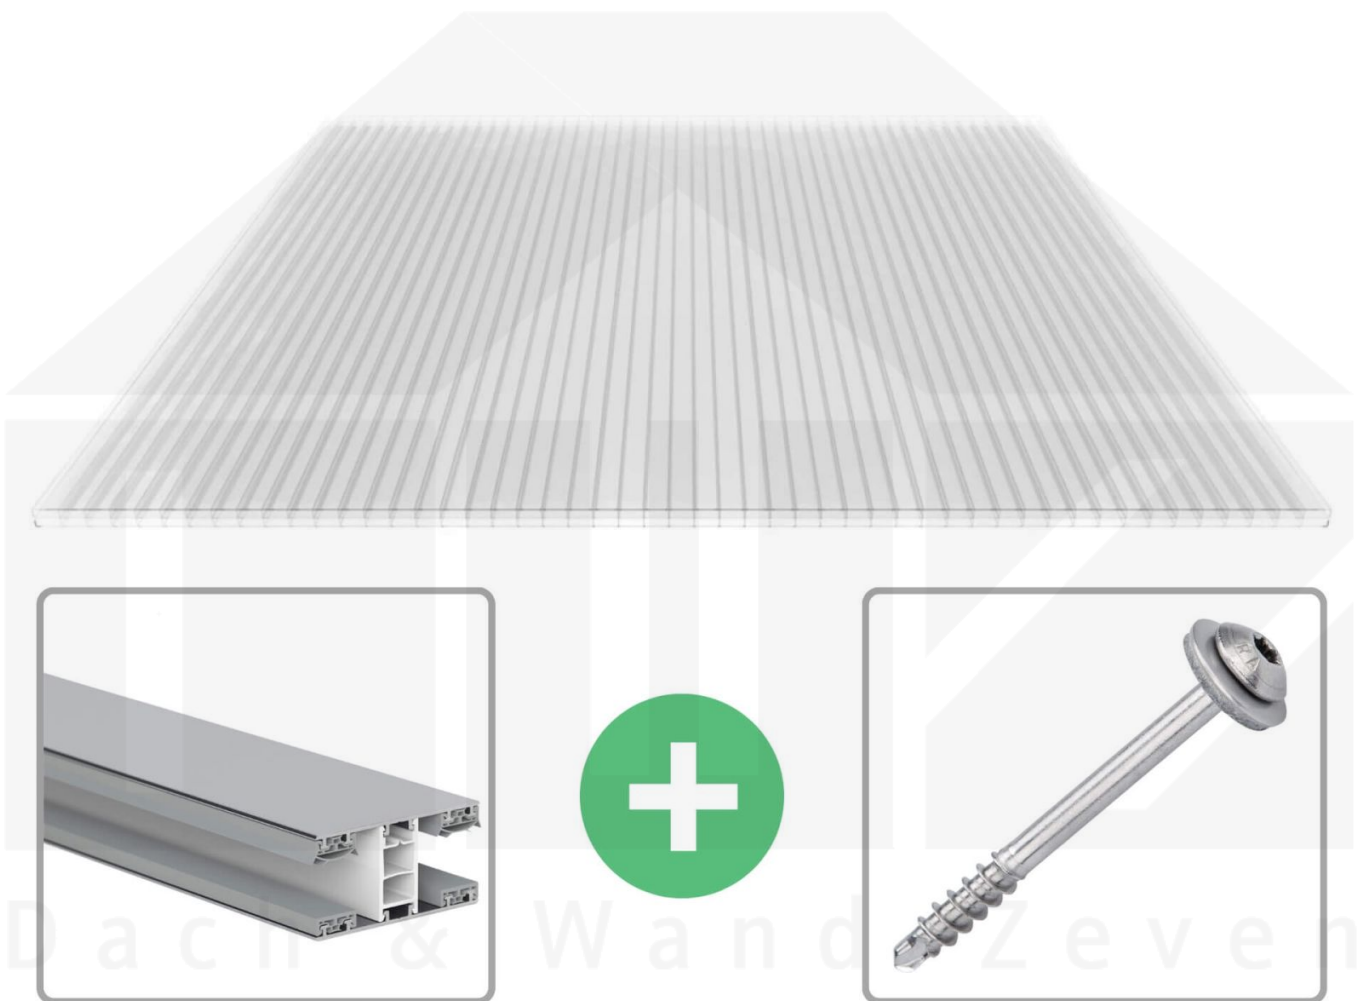

Polycarbonat Stegplatte | 16 mm | Profil Mendiger | Sparpaket | Plattenbreite 980 mm | Klar | Novalite | Breite 3,09 m | Länge 3,50 m

Art. Nr.: 70075MC16NL3035

 **Hier geht's zum Artikel:**
Scannen Sie einfach diesen Barcode mit Ihrem Handy und Sie gelangen direkt zum Produkt mit weiteren Informationen, Bildern, Videos usw.

Beschreibung

Polycarbonat Stegplatten 16 mm

Diese Stegdreifachplatte mit einer Stärke von 16 mm ist auch unter der Bezeichnung VLF-SDP16-PCNL Nova Lite bekannt. Diese Polycarbonat Stegplatte ist in der Farbe Glasklar mit einem Lichtdurchlass von ca. 69% in Längen von 2 bis 7 m erhältlich. Die Platten werden auf Maß zentimetergenau in der Länge zugeschnitten. Die Abrechnung erfolgt in vollen Längen, bei Zuschnitt werden Reststücke mitgeliefert. Die Plattenbreite beträgt 980 mm.

Einsatzbereich

Polycarbonat Stegplatten / Hohlkammerplatten sind standard einseitig UV-beschichtet und geschützt, sehr klar, witterungsbeständig, schlag- und bruchfest, formstabil, hoch temperaturbeständig und schwer entflammbar. PC Stegplatten werden im Hallenbau, Gartenbau, als Dacheindeckung für Hallen, Gewächshäuser, Schuppen, Terrassenüberdachungen und Carports sowie auch vertikal für Wände verbaut.

Deckbreite

Erste Platte mit Profil = 1070 mm, jede folgende Platte mit Profil + 1010 mm

Zwischenmaße durch bauseitiges Sägen zu erreichen.

Mendiger Profil Thermo / Classic

Das Mendiger Verlegeprofil ist ein 60 mm breites Profilsystem aus einem Mix von Aluminium und hochwertigem PVC, das durch das Klick-System sehr einfach montiert werden kann. Dieses Verbindungssystem ist in der Farbe Blank Aluminium mit weißen Mittelsteg in Längen von 2,00 - 7,02 m für 10 mm bis 32 mm starke Stegplatten und Massivplatten erhältlich. Die Mittelprofile bestehen aus 2 Teile (Unter- und Oberprofil), die Randprofile aus 3 Teile (Unter- und Oberprofil sowie Randteil zum Einschieben).