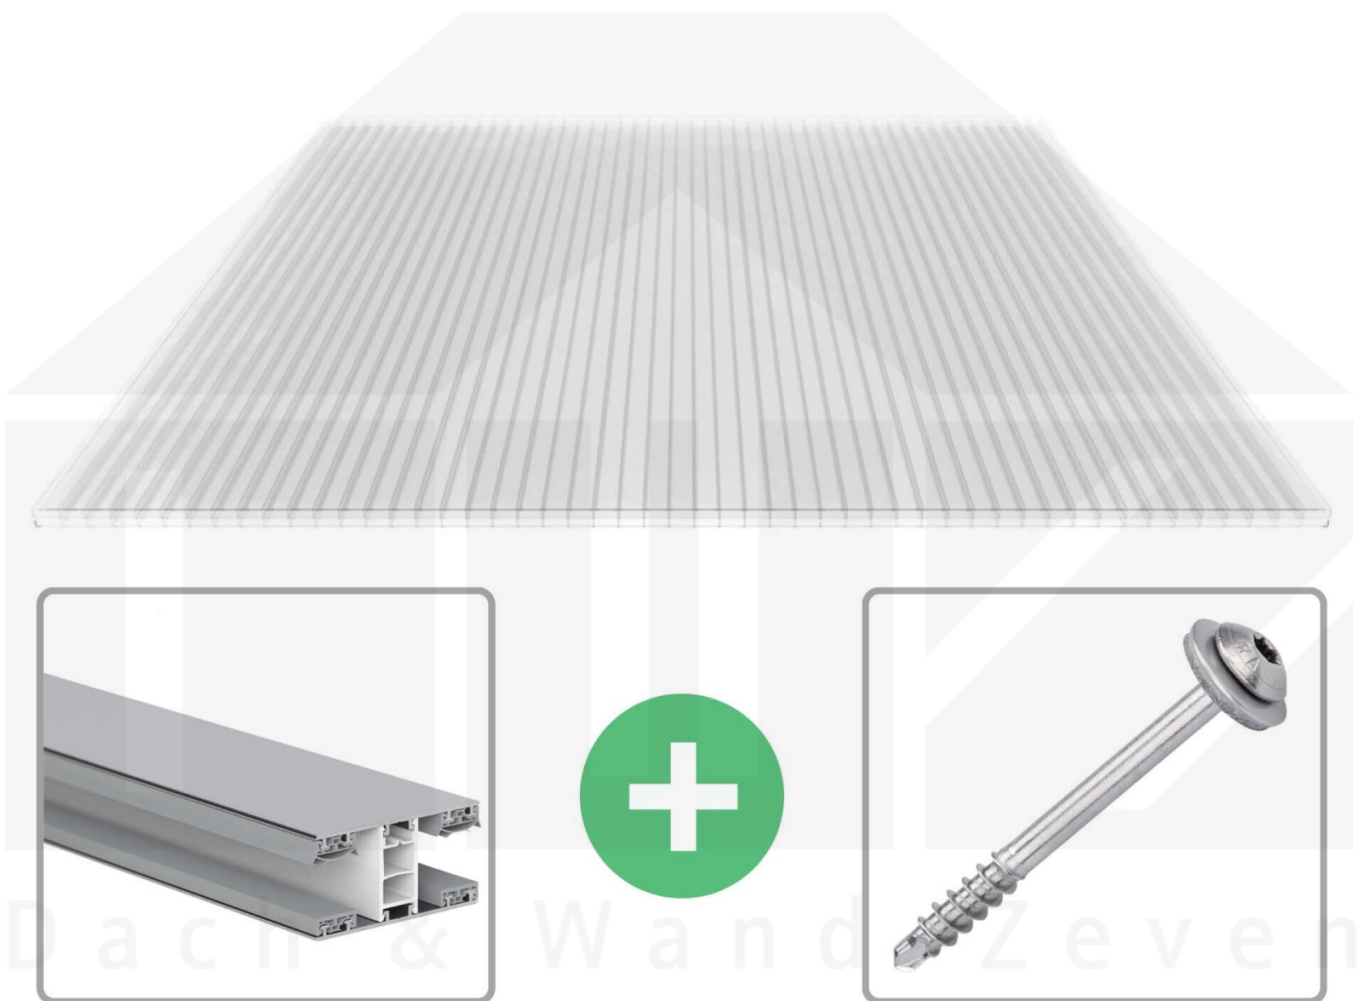

**Polycarbonat Stegplatte | 16 mm | Profil Mendiger | Sparpaket | Plattenbreite
980 mm | Klar | Novalite | Breite 4,10 m | Länge 2,50 m**

Art. Nr.: 70075MC16NL4025

 **Hier geht's zum Artikel:**
Scannen Sie einfach diesen Barcode mit Ihrem Handy und Sie gelangen direkt zum Produkt mit weiteren Informationen, Bilder, Videos usw.

Beschreibung

Polycarbonat Stegplatten 16 mm

Diese Stegdreifachplatte mit einer Stärke von 16 mm ist auch unter der Bezeichnung VLF-SDP16-PCNL Nova Lite bekannt. Diese Polycarbonat Stegplatte ist in der Farbe Glasklar mit einem Lichtdurchlass von ca. 69% in Längen von 2 bis 7 m erhältlich. Die Platten werden auf Maß zentimetergenau in der Länge zugeschnitten. Die Abrechnung erfolgt in vollen Längen, bei Zuschnitt werden Reststücke mitgeliefert. Die Plattenbreite beträgt 980 mm.

Einsatzbereich

Polycarbonat Stegplatten / Hohlkammerplatten sind standard einseitig UV-beschichtet und geschützt, sehr klar, witterungsbeständig, schlag- und bruchfest, formstabil, hoch temperaturbeständig und schwer entflammbar. PC Stegplatten werden im Hallenbau, Gartenbau, als Dacheindeckung für Hallen, Gewächshäuser, Schuppen, Terrassenüberdachungen und Carports sowie auch vertikal für Wände verbaut.

Deckbreite

Erste Platte mit Profil = 1070 mm, jede folgende Platte mit Profil + 1010 mm

Zwischenmaße durch bauseitiges Sägen zu erreichen.

Mendiger Profil Thermo / Classic

Das Mendiger Verlegeprofil ist ein 60 mm breites Profilsystem aus einem Mix von Aluminium und hochwertigem PVC, das durch das Klick-System sehr einfach montiert werden kann. Dieses Verbindungssystem ist in der Farbe Blank Aluminium mit weißen Mittelsteg in Längen von 2,00 - 7,02 m für 10 mm bis 32 mm starke Stegplatten und Massivplatten erhältlich. Die Mittelprofile bestehen aus 2 Teile (Unter- und Oberprofil), die Randprofile aus 3 Teile (Unter- und Oberprofil sowie Randteil zum Einschieben).