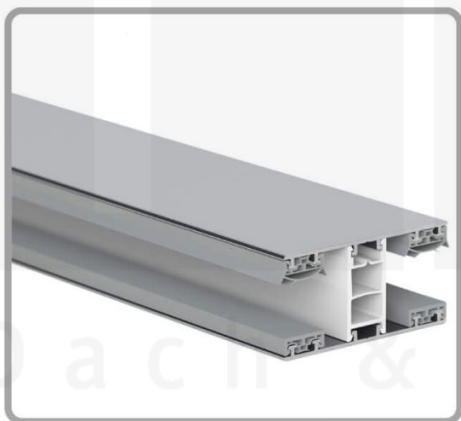

Polycarbonat Stegplatte | 16 mm | Profil Mendiger | Sparpaket | Plattenbreite 980 mm | Klar | Novalite | Breite 6,12 m | Länge 2,50 m

Art. Nr.: 70075MC16NL6025

 **Hier geht's zum Artikel:**
Scannen Sie einfach diesen Barcode mit Ihrem Handy und Sie gelangen direkt zum Produkt mit weiteren Informationen, Bilder, Videos usw.

Beschreibung

Polycarbonat Stegplatten 16 mm

Diese Stegdreifachplatte mit einer Stärke von 16 mm ist auch unter der Bezeichnung VLF-SDP16-PCNL Nova Lite bekannt. Diese Polycarbonat Stegplatte ist in der Farbe Glasklar mit einem Lichtdurchlass von ca. 69% in Längen von 2 bis 7 m erhältlich. Die Platten werden auf Maß zentimetergenau in der Länge zugeschnitten. Die Abrechnung erfolgt in vollen Längen, bei Zuschnitt werden Reststücke mitgeliefert. Die Plattenbreite beträgt 980 mm.

Einsatzbereich

Polycarbonat Stegplatten / Hohlkammerplatten sind standard einseitig UV-beschichtet und geschützt, sehr klar, witterungsbeständig, schlag- und bruchfest, formstabil, hoch temperaturbeständig und schwer entflammbar. PC Stegplatten werden im Hallenbau, Gartenbau, als Dacheindeckung für Hallen, Gewächshäuser, Schuppen, Terrassenüberdachungen und Carports sowie auch vertikal für Wände verbaut.

Deckbreite

Erste Platte mit Profil = 1070 mm, jede folgende Platte mit Profil + 1010 mm

Zwischenmaße durch bauseitiges Sägen zu erreichen.

Mendiger Profil Thermo / Classic

Das Mendiger Verlegeprofil ist ein 60 mm breites Profilsystem aus einem Mix von Aluminium und hochwertigem PVC, das durch das Klick-System sehr einfach montiert werden kann. Dieses Verbindungssystem ist in der Farbe Blank Aluminium mit weißen Mittelsteg in Längen von 2,00 - 7,02 m für 10 mm bis 32 mm starke Stegplatten und Massivplatten erhältlich. Die Mittelprofile bestehen aus 2 Teile (Unter- und Oberprofil), die Randprofile aus 3 Teile (Unter- und Oberprofil sowie Randteil zum Einschieben).