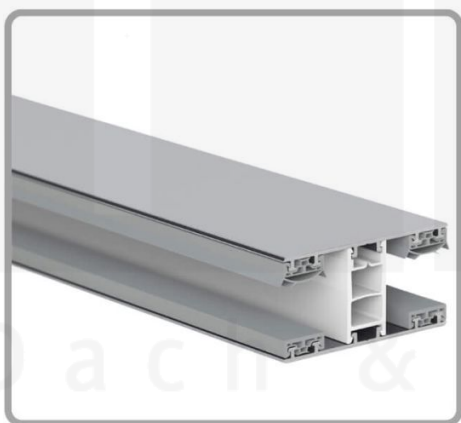

Polycarbonat Stegplatte | 16 mm | Profil Mendiger | Sparpaket | Plattenbreite 980 mm | Klar | Novalite | Breite 7,13 m | Länge 5,00 m

Art. Nr.: 70075MC16NL7050

	<p>Hier geht's zum Artikel: Scannen Sie einfach diesen Barcode mit Ihrem Handy und Sie gelangen direkt zum Produkt mit weiteren Informationen, Bilder, Videos usw.</p>
---	---

Beschreibung

Polycarbonat Stegplatten 16 mm

Diese Stegdreifachplatte mit einer Stärke von 16 mm ist auch unter der Bezeichnung VLF-SDP16-PCNL Nova Lite bekannt. Diese Polycarbonat Stegplatte ist in der Farbe Glasklar mit einem Lichtdurchlass von ca. 69% in Längen von 2 bis 7 m erhältlich. Die Platten werden auf Maß zentimetergenau in der Länge zugeschnitten. Die Abrechnung erfolgt in vollen Längen, bei Zuschnitt werden Reststücke mitgeliefert. Die Plattenbreite beträgt 980 mm.

Einsatzbereich

Polycarbonat Stegplatten / Hohlkammerplatten sind standard einseitig UV-beschichtet und geschützt, sehr klar, witterungsbeständig, schlag- und bruchfest, formstabil, hoch temperaturbeständig und schwer entflammbar. PC Stegplatten werden im Hallenbau, Gartenbau, als Dacheindeckung für Hallen, Gewächshäuser, Schuppen, Terrassenüberdachungen und Carports sowie auch vertikal für Wände verbaut.

Deckbreite

Erste Platte mit Profil = 1070 mm, jede folgende Platte mit Profil + 1010 mm

Zwischenmaße durch bauseitiges Sägen zu erreichen.

Mendiger Profil Thermo / Classic

Das Mendiger Verlegeprofil ist ein 60 mm breites Profilsystem aus einem Mix von Aluminium und hochwertigem PVC, das durch das Klick-System sehr einfach montiert werden kann. Dieses Verbindungssystem ist in der Farbe Blank Aluminium mit weißen Mittelsteg in Längen von 2,00 - 7,02 m für 10 mm bis 32 mm starke Stegplatten und Massivplatten erhältlich. Die Mittelprofile bestehen aus 2 Teile (Unter- und Oberprofil), die Randprofile aus 3 Teile (Unter- und Oberprofil sowie Randteil zum Einschieben).