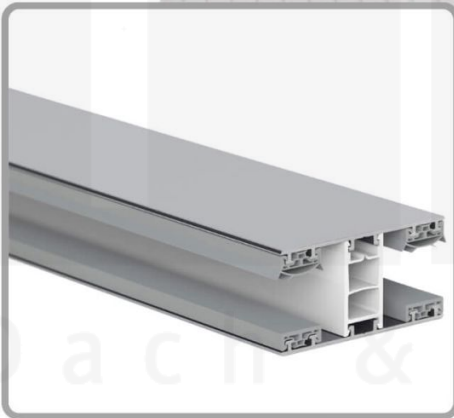

Polycarbonat Stegplatte | 16 mm | Profil Mendiger | Sparpaket | Plattenbreite 980 mm | Anthrazitgrau | Novalite | Breite 4,10 m | Länge 3,50 m

Art. Nr.: 70075MC16NLA4035

Hier geht's zum Artikel:

Scannen Sie einfach diesen Barcode mit Ihrem Handy und Sie gelangen direkt zum Produkt mit weiteren Informationen, Bildern, Videos usw.

Beschreibung

Polycarbonat Stegplatten 16 mm

Diese Stegdreifachplatte mit einer Stärke von 16 mm ist auch unter der Bezeichnung VLF-SDP16-PCNL Nova Lite bekannt. Diese Polycarbonat Stegplatte ist in der Farbe Anthrazitgrau mit einem Lichtdurchlass von ca. 40% in Längen von 2 bis 7 m erhältlich. Die Platten werden auf Maß zentimetergenau in der Länge zugeschnitten. Die Abrechnung erfolgt in vollen Längen, bei Zuschnitt werden Reststücke mitgeliefert. Die Plattenbreite beträgt 980 mm.

Einsatzbereich

Polycarbonat Stegplatten / Hohlkammerplatten sind standard einseitig UV-beschichtet und geschützt, sehr klar, witterungsbeständig, schlag- und bruchfest, formstabil, hoch temperaturbeständig und schwer entflammbar. PC Stegplatten werden im Hallenbau, Gartenbau, als Dacheindeckung für Hallen, Gewächshäuser, Schuppen, Terrassenüberdachungen und Carports sowie auch vertikal für Wände verbaut.

Deckbreite

Erste Platte mit Profil = 1070 mm, jede folgende Platte mit Profil + 1010 mm

Zwischenmaße durch bauseitiges Sägen zu erreichen.

Mendiger Profil Thermo / Classic

Das Mendiger Verlegeprofil ist ein 60 mm breites Profilsystem aus einem Mix von Aluminium und hochwertigem PVC, das durch das Klick-System sehr einfach montiert werden kann. Dieses Verbindungssystem ist in der Farbe Blank Aluminium mit weißen Mittelsteg in Längen von 2,00 - 7,02 m für 10 mm bis 32 mm starke Stegplatten und Massivplatten erhältlich. Die Mittelprofile bestehen aus 2 Teile (Unter- und Oberprofil), die Randprofile aus 3 Teile (Unter- und Oberprofil sowie Randteil zum Einschieben).