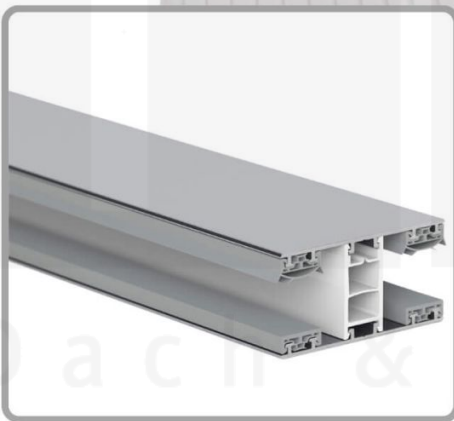

**Polycarbonat Stegplatte | 16 mm | Profil Mendiger | Sparpaket | Plattenbreite 980 mm | Anthrazitgrau | Novalite | Breite 5,11 m | Länge 2,00 m**

Art. Nr.: 70075MC16NLA5020

**Hier geht's zum Artikel:**

### Polycarbonat Stegplatten 16 mm

Diese Stegdreifachplatte mit einer Stärke von 16 mm ist auch unter der Bezeichnung VLF-SDP16-PCNL Nova Lite bekannt. Diese Polycarbonat Stegplatte ist in der Farbe Anthrazitgrau mit einem Lichtdurchlass von ca. 40% in Längen von 2 bis 7 m erhältlich. Die Platten werden auf Maß zentimetergenau in der Länge zugeschnitten. Die Abrechnung erfolgt in vollen Längen, bei Zuschnitt werden Reststücke mitgeliefert. Die Plattenbreite beträgt 980 mm.

#### Einsatzbereich

Polycarbonat Stegplatten / Hohlkammerplatten sind standard einseitig UV-beschichtet und geschützt, sehr klar, witterungsbeständig, schlag- und bruchfest, formstabil, hoch temperaturbeständig und schwer entflammbar. PC Stegplatten werden im Hallenbau, Gartenbau, als Dacheindeckung für Hallen, Gewächshäuser, Schuppen, Terrassenüberdachungen und Carports sowie auch vertikal für Wände verbaut.

### Mendiger Profil Thermo / Classic

Das Mendiger Verlegeprofil ist ein 60 mm breites Profilsystem aus einem Mix von Aluminium und hochwertigem PVC, das durch das Klick-System sehr einfach montiert werden kann. Dieses Verbindungssystem ist in der Farbe Blank Aluminium mit weißen Mittelsteg in Längen von 2,00 - 7,02 m für 10 mm bis 32 mm starke Stegplatten und Massivplatten erhältlich. Die Mittelprofile bestehen aus 2 Teile (Unter- und Oberprofil), die Randprofile aus 3 Teile (Unter- und Oberprofil sowie Randteil zum Einschieben).