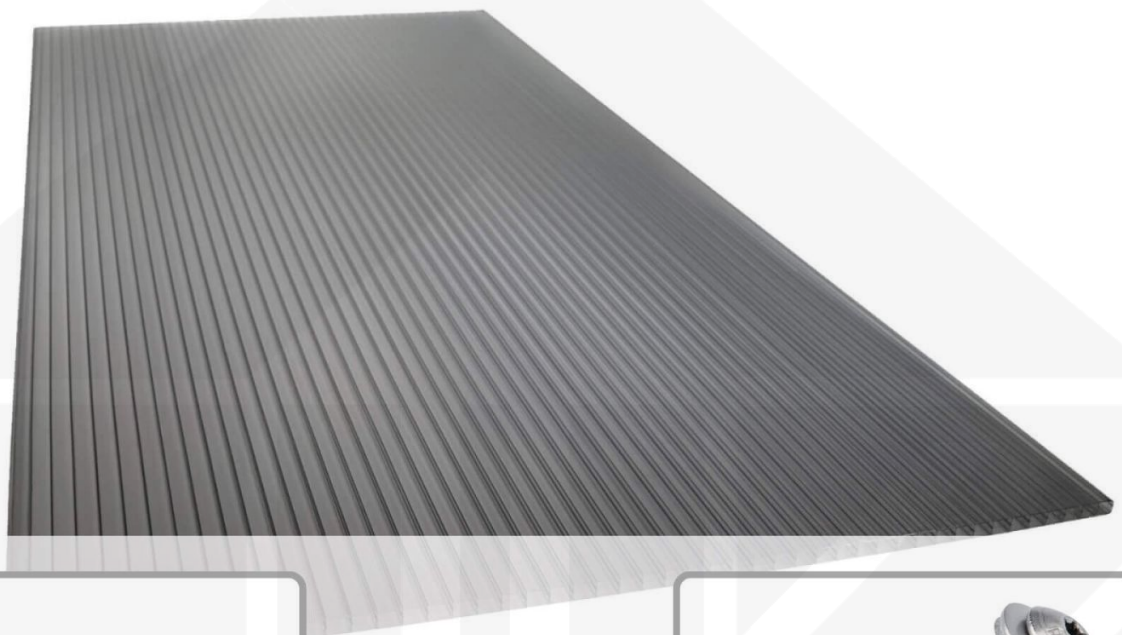

**Polycarbonat Stegplatte | 16 mm | Profil Mendiger | Sparpaket | Plattenbreite 980 mm | Anthrazitgrau | Novalite | Breite 5,11 m | Länge 2,00 m**

Art. Nr.: 70075MC16NLA5020

**Hier geht's zum Artikel:**

### Polycarbonat Stegplatten 16 mm

Diese Stegdreifachplatte mit einer Stärke von 16 mm ist auch unter der Bezeichnung VLF-SDP16-PCNL Nova Lite bekannt. Diese Polycarbonat Stegplatte ist in der Farbe Anthrazitgrau mit einem Lichtdurchlass von ca. 40% in Längen von 2 bis 7 m erhältlich. Die Platten werden auf Maß zentimetergenau in der Länge zugeschnitten. Die Abrechnung erfolgt in vollen Längen, bei Zuschnitt werden Reststücke mitgeliefert. Die Plattenbreite beträgt 980 mm.

#### Einsatzbereich

Polycarbonat Stegplatten / Hohlkammerplatten sind standard einseitig UV-beschichtet und geschützt, sehr klar, witterungsbeständig, schlag- und bruchfest, formstabil, hoch temperaturbeständig und schwer entflammbar. PC Stegplatten werden im Hallenbau, Gartenbau, als Dacheindeckung für Hallen, Gewächshäuser, Schuppen, Terrassenüberdachungen und Carports sowie auch vertikal für Wände verbaut.

### Mendiger Profil Thermo / Classic

Das Mendiger Verlegeprofil ist ein 60 mm breites Profilsystem aus einem Mix von Aluminium und hochwertigem PVC, das durch das Klick-System sehr einfach montiert werden kann. Dieses Verbindungssystem ist in der Farbe Blank Aluminium mit weißen Mittelsteg in Längen von 2,00 - 7,02 m für 10 mm bis 32 mm starke Stegplatten und Massivplatten erhältlich. Die Mittelprofile bestehen aus 2 Teile (Unter- und Oberprofil), die Randprofile aus 3 Teile (Unter- und Oberprofil sowie Randteil zum Einschieben).