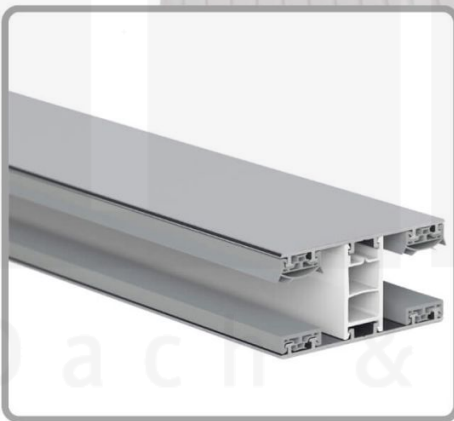

Polycarbonat Stegplatte | 16 mm | Profil Mendiger | Sparpaket | Plattenbreite 980 mm | Anthrazitgrau | Novalite | Breite 6,12 m | Länge 4,50 m

Art. Nr.: 70075MC16NLA6045

Hier geht's zum Artikel:

Scannen Sie einfach diesen Barcode mit Ihrem Handy und Sie gelangen direkt zum Produkt mit weiteren Informationen, Bildern, Videos usw.

Beschreibung

Polycarbonat Stegplatten 16 mm

Diese Stegdreifachplatte mit einer Stärke von 16 mm ist auch unter der Bezeichnung VLF-SDP16-PCNL Nova Lite bekannt. Diese Polycarbonat Stegplatte ist in der Farbe Anthrazitgrau mit einem Lichtdurchlass von ca. 40% in Längen von 2 bis 7 m erhältlich. Die Platten werden auf Maß zentimetergenau in der Länge zugeschnitten. Die Abrechnung erfolgt in vollen Längen, bei Zuschnitt werden Reststücke mitgeliefert. Die Plattenbreite beträgt 980 mm.

Einsatzbereich

Polycarbonat Stegplatten / Hohlkammerplatten sind standard einseitig UV-beschichtet und geschützt, sehr klar, witterungsbeständig, schlag- und bruchfest, formstabil, hoch temperaturbeständig und schwer entflammbar. PC Stegplatten werden im Hallenbau, Gartenbau, als Dacheindeckung für Hallen, Gewächshäuser, Schuppen, Terrassenüberdachungen und Carports sowie auch vertikal für Wände verbaut.

Deckbreite

Erste Platte mit Profil = 1070 mm, jede folgende Platte mit Profil + 1010 mm

Zwischenmaße durch bauseitiges Sägen zu erreichen.

Mendiger Profil Thermo / Classic

Das Mendiger Verlegeprofil ist ein 60 mm breites Profilsystem aus einem Mix von Aluminium und hochwertigem PVC, das durch das Klick-System sehr einfach montiert werden kann. Dieses Verbindungssystem ist in der Farbe Blank Aluminium mit weißen Mittelsteg in Längen von 2,00 - 7,02 m für 10 mm bis 32 mm starke Stegplatten und Massivplatten erhältlich. Die Mittelprofile bestehen aus 2 Teile (Unter- und Oberprofil), die Randprofile aus 3 Teile (Unter- und Oberprofil sowie Randteil zum Einschieben).