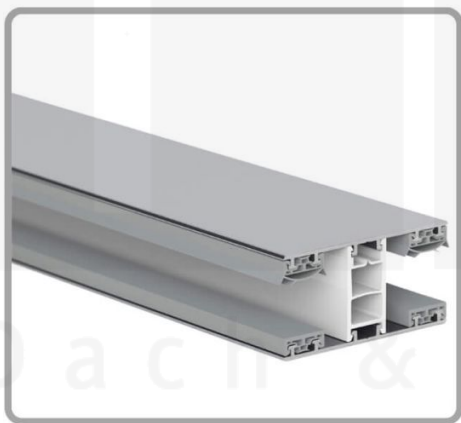

Polycarbonat Stegplatte | 16 mm | Profil Mendiger | Sparpaket | Plattenbreite 980 mm | Klar | Extra stark | Breite 3,09 m | Länge 7,00 m

Art. Nr.: 70075MC3070

Hier geht's zum Artikel:

Scannen Sie einfach diesen Barcode mit Ihrem Handy und Sie gelangen direkt zum Produkt mit weiteren Informationen, Bildern, Videos usw.

Beschreibung

Polycarbonat Stegplatten 16 mm

Diese X-Strukturplatte mit einer Stärke von 16 mm ist auch unter der Bezeichnung VLF-SDP16-PCX bekannt. Diese Polycarbonat Stegplatte ist in der Farbe Glasklar mit einem Lichtdurchlass von ca. 65% in Längen von 2 bis 7 m erhältlich. Die Platten werden auf Maß zentimetergenau in der Länge zugeschnitten. Die Abrechnung erfolgt in vollen Längen, bei Zuschnitt werden Reststücke mitgeliefert. Die Plattenbreite beträgt 980 mm.

Einsatzbereich

Polycarbonat Stegplatten / Hohlkammerplatten sind standard einseitig UV-beschichtet und geschützt, sehr klar, witterungsbeständig, schlag- und bruchfest, formstabil, hoch temperaturbeständig und schwer entflammbar. PC Stegplatten werden im Hallenbau, Gartenbau, als Dacheindeckung für Hallen, Gewächshäuser, Schuppen, Terrassenüberdachungen und Carports sowie auch vertikal für Wände verbaut.

Deckbreite

Erste Platte mit Profil = 1070 mm, jede folgende Platte mit Profil + 1010 mm

Zwischenmaße durch bauseitiges Sägen zu erreichen.

Mendiger Profil Thermo / Classic

Das Mendiger Verlegeprofil ist ein 60 mm breites Profilsystem aus einem Mix von Aluminium und hochwertigem PVC, das durch das Klick-System sehr einfach montiert werden kann. Dieses Verbindungssystem ist in der Farbe Blank Aluminium mit weißen Mittelsteg in Längen von 2,00 - 7,02 m für 10 mm bis 32 mm starke Stegplatten und Massivplatten erhältlich. Die Mittelprofile bestehen aus 2 Teile (Unter- und Oberprofil), die Randprofile aus 3 Teile (Unter- und Oberprofil sowie Randteil zum Einschieben).