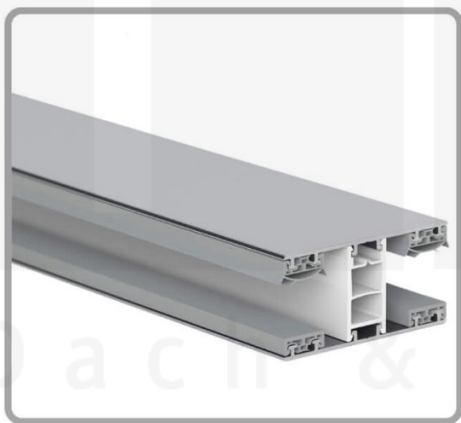

**Polycarbonat Doppelstegplatte | 16 mm | Profil Mendiger | Sparpaket |  
Plattenbreite 980 mm | Klar | Breitkammer | Breite 5,11 m | Länge 4,50 m**

Art. Nr.: 70075MC32B5045

### Polycarbonat Stegplatten 16 mm

Diese Stegdoppelplatte / Doppelstegplatte mit einer Stärke von 16 mm ist auch unter der Bezeichnung VLF-PC bekannt. Diese Polycarbonat Stegplatte ist in der Farbe Glasklar einem Lichtdurchlass von ca. 81% in Längen von 2 bis 7 m erhältlich. Die Platten werden auf Maß zentimetergenau in der Länge zugeschnitten. Die Abrechnung erfolgt in vollen Längen, bei Zuschnitt werden Reststücke mitgeliefert. Die Plattenbreite beträgt 980 mm.

#### Einsatzbereich

Polycarbonat Stegplatten / Hohlkammerplatten sind standard einseitig UV-beschichtet und geschützt, sehr klar, witterungsbeständig, schlag- und bruchfest, formstabil, hoch temperaturbeständig und schwer entflammbar. PC Stegplatten werden im Hallenbau, Gartenbau, als Dacheindeckung für Hallen, Gewächshäuser, Schuppen, Terrassenüberdachungen und Carports sowie auch vertikal für Wände verbaut.

### Mendiger Profil Thermo / Classic

Das Mendiger Verlegeprofil ist ein 60 mm breites Profilsystem aus einem Mix von Aluminium und hochwertigem PVC, das durch das Klick-System sehr einfach montiert werden kann. Dieses Verbindungssystem ist in der Farbe Blank Aluminium mit weißen Mittelsteg in Längen von 2,00 - 7,02 m für 10 mm bis 32 mm starke Stegplatten und Massivplatten erhältlich. Die Mittelprofile bestehen aus 2 Teile (Unter- und Oberprofil), die Randprofile aus 3 Teile (Unter- und Oberprofil sowie Randteil zum Einschieben).