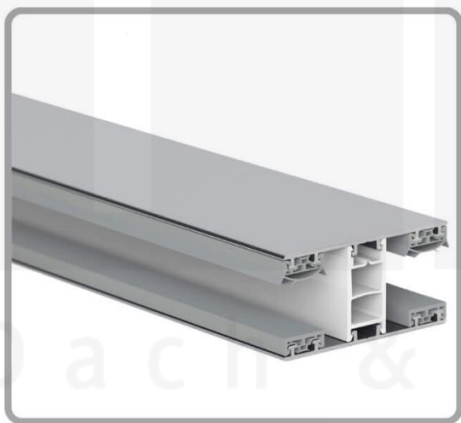

Polycarbonat Stegplatte | 16 mm | Profil Mendiger | Sparpaket | Plattenbreite 980 mm | Klar | Extra stark | Breite 4,10 m | Länge 3,00 m

Art. Nr.: 70075MC4030

Hier geht's zum Artikel:

Scannen Sie einfach diesen Barcode mit Ihrem Handy und Sie gelangen direkt zum Produkt mit weiteren Informationen, Bildern, Videos usw.

Beschreibung

Polycarbonat Stegplatten 16 mm

Diese X-Strukturplatte mit einer Stärke von 16 mm ist auch unter der Bezeichnung VLF-SDP16-PCX bekannt. Diese Polycarbonat Stegplatte ist in der Farbe Glasklar mit einem Lichtdurchlass von ca. 65% in Längen von 2 bis 7 m erhältlich. Die Platten werden auf Maß zentimetergenau in der Länge zugeschnitten. Die Abrechnung erfolgt in vollen Längen, bei Zuschnitt werden Reststücke mitgeliefert. Die Plattenbreite beträgt 980 mm.

Einsatzbereich

Polycarbonat Stegplatten / Hohlkammerplatten sind standard einseitig UV-beschichtet und geschützt, sehr klar, witterungsbeständig, schlag- und bruchfest, formstabil, hoch temperaturbeständig und schwer entflammbar. PC Stegplatten werden im Hallenbau, Gartenbau, als Dacheindeckung für Hallen, Gewächshäuser, Schuppen, Terrassenüberdachungen und Carports sowie auch vertikal für Wände verbaut.

Deckbreite

Erste Platte mit Profil = 1070 mm, jede folgende Platte mit Profil + 1010 mm

Zwischenmaße durch bauseitiges Sägen zu erreichen.

Mendiger Profil Thermo / Classic

Das Mendiger Verlegeprofil ist ein 60 mm breites Profilsystem aus einem Mix von Aluminium und hochwertigem PVC, das durch das Klick-System sehr einfach montiert werden kann. Dieses Verbindungssystem ist in der Farbe Blank Aluminium mit weißen Mittelsteg in Längen von 2,00 - 7,02 m für 10 mm bis 32 mm starke Stegplatten und Massivplatten erhältlich. Die Mittelprofile bestehen aus 2 Teile (Unter- und Oberprofil), die Randprofile aus 3 Teile (Unter- und Oberprofil sowie Randteil zum Einschieben).