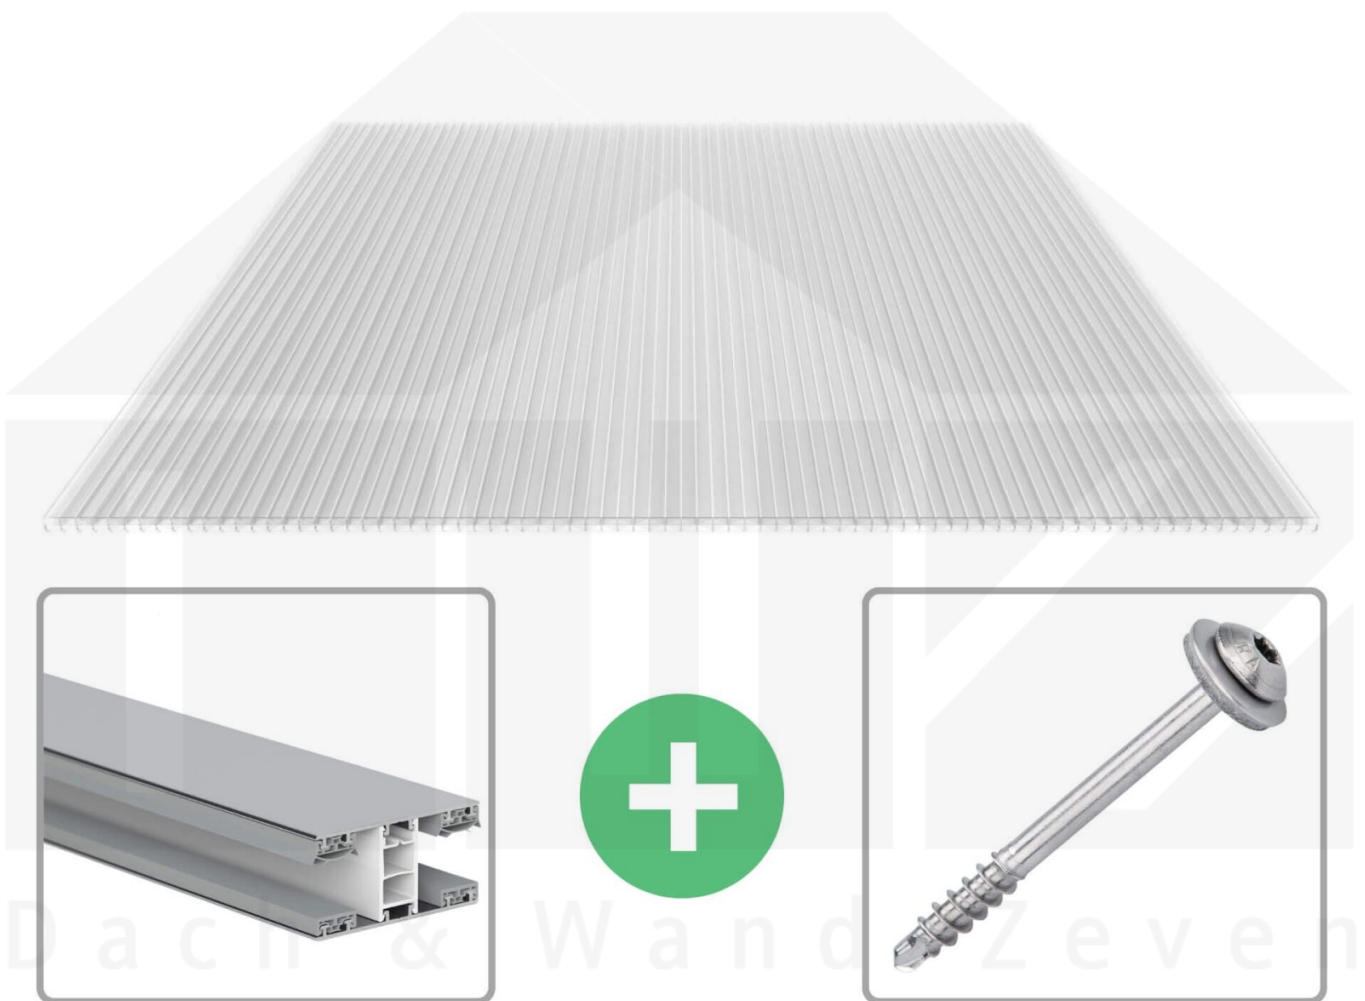

Polycarbonat Stegplatte | 16 mm | Profil Mendiger | Sparpaket | Plattenbreite 980 mm | Klar | Extra stark | Breite 6,12 m | Länge 5,00 m

Art. Nr.: 70075MC6050

 **Hier geht's zum Artikel:**
Scannen Sie einfach diesen Barcode mit Ihrem Handy und Sie gelangen direkt zum Produkt mit weiteren Informationen, Bildern, Videos usw.

Beschreibung

Polycarbonat Stegplatten 16 mm

Diese X-Strukturplatte mit einer Stärke von 16 mm ist auch unter der Bezeichnung VLF-SDP16-PCX bekannt. Diese Polycarbonat Stegplatte ist in der Farbe Glasklar mit einem Lichtdurchlass von ca. 65% in Längen von 2 bis 7 m erhältlich. Die Platten werden auf Maß zentimetergenau in der Länge zugeschnitten. Die Abrechnung erfolgt in vollen Längen, bei Zuschnitt werden Reststücke mitgeliefert. Die Plattenbreite beträgt 980 mm.

Einsatzbereich

Polycarbonat Stegplatten / Hohlkammerplatten sind standard einseitig UV-beschichtet und geschützt, sehr klar, witterungsbeständig, schlag- und bruchfest, formstabil, hoch temperaturbeständig und schwer entflammbar. PC Stegplatten werden im Hallenbau, Gartenbau, als Dacheindeckung für Hallen, Gewächshäuser, Schuppen, Terrassenüberdachungen und Carports sowie auch vertikal für Wände verbaut.

Deckbreite

Erste Platte mit Profil = 1070 mm, jede folgende Platte mit Profil + 1010 mm

Zwischenmaße durch bauseitiges Sägen zu erreichen.

Mendiger Profil Thermo / Classic

Das Mendiger Verlegeprofil ist ein 60 mm breites Profilsystem aus einem Mix von Aluminium und hochwertigem PVC, das durch das Klick-System sehr einfach montiert werden kann. Dieses Verbindungssystem ist in der Farbe Blank Aluminium mit weißen Mittelsteg in Längen von 2,00 - 7,02 m für 10 mm bis 32 mm starke Stegplatten und Massivplatten erhältlich. Die Mittelprofile bestehen aus 2 Teile (Unter- und Oberprofil), die Randprofile aus 3 Teile (Unter- und Oberprofil sowie Randteil zum Einschieben).