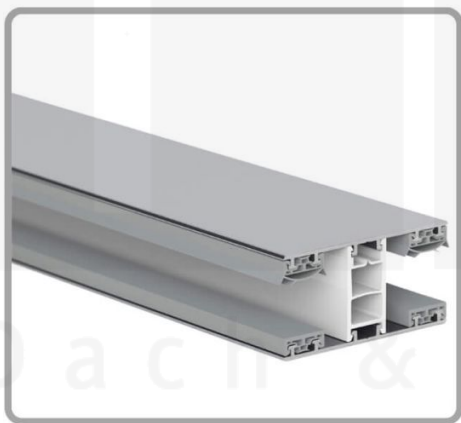

**Polycarbonat Stegplatte | 16 mm | Profil Mendiger | Sparpaket | Plattenbreite 980 mm | Klar | Extra stark | Breite 9,15 m | Länge 4,00 m**

Art. Nr.: 70075MC9040

	<p><b>Hier geht's zum Artikel:</b> Scannen Sie einfach diesen Barcode mit Ihrem Handy und Sie gelangen direkt zum Produkt mit weiteren Informationen, Bilder, Videos usw.</p>
---	---

### Polycarbonat Stegplatten 16 mm

Diese X-Strukturplatte mit einer Stärke von 16 mm ist auch unter der Bezeichnung VLF-SDP16-PCX bekannt. Diese Polycarbonat Stegplatte ist in der Farbe Glasklar mit einem Lichtdurchlass von ca. 65% in Längen von 2 bis 7 m erhältlich. Die Platten werden auf Maß zentimetergenau in der Länge zugeschnitten. Die Abrechnung erfolgt in vollen Längen, bei Zuschnitt werden Reststücke mitgeliefert. Die Plattenbreite beträgt 980 mm.

#### Einsatzbereich

Polycarbonat Stegplatten / Hohlkammerplatten sind standard einseitig UV-beschichtet und geschützt, sehr klar, witterungsbeständig, schlag- und bruchfest, formstabil, hoch temperaturbeständig und schwer entflammbar. PC Stegplatten werden im Hallenbau, Gartenbau, als Dacheindeckung für Hallen, Gewächshäuser, Schuppen, Terrassenüberdachungen und Carports sowie auch vertikal für Wände verbaut.

### Mendiger Profil Thermo / Classic

Das Mendiger Verlegeprofil ist ein 60 mm breites Profilsystem aus einem Mix von Aluminium und hochwertigem PVC, das durch das Klick-System sehr einfach montiert werden kann. Dieses Verbindungssystem ist in der Farbe Blank Aluminium mit weißen Mittelsteg in Längen von 2,00 - 7,02 m für 10 mm bis 32 mm starke Stegplatten und Massivplatten erhältlich. Die Mittelprofile bestehen aus 2 Teile (Unter- und Oberprofil), die Randprofile aus 3 Teile (Unter- und Oberprofil sowie Randteil zum Einschieben).