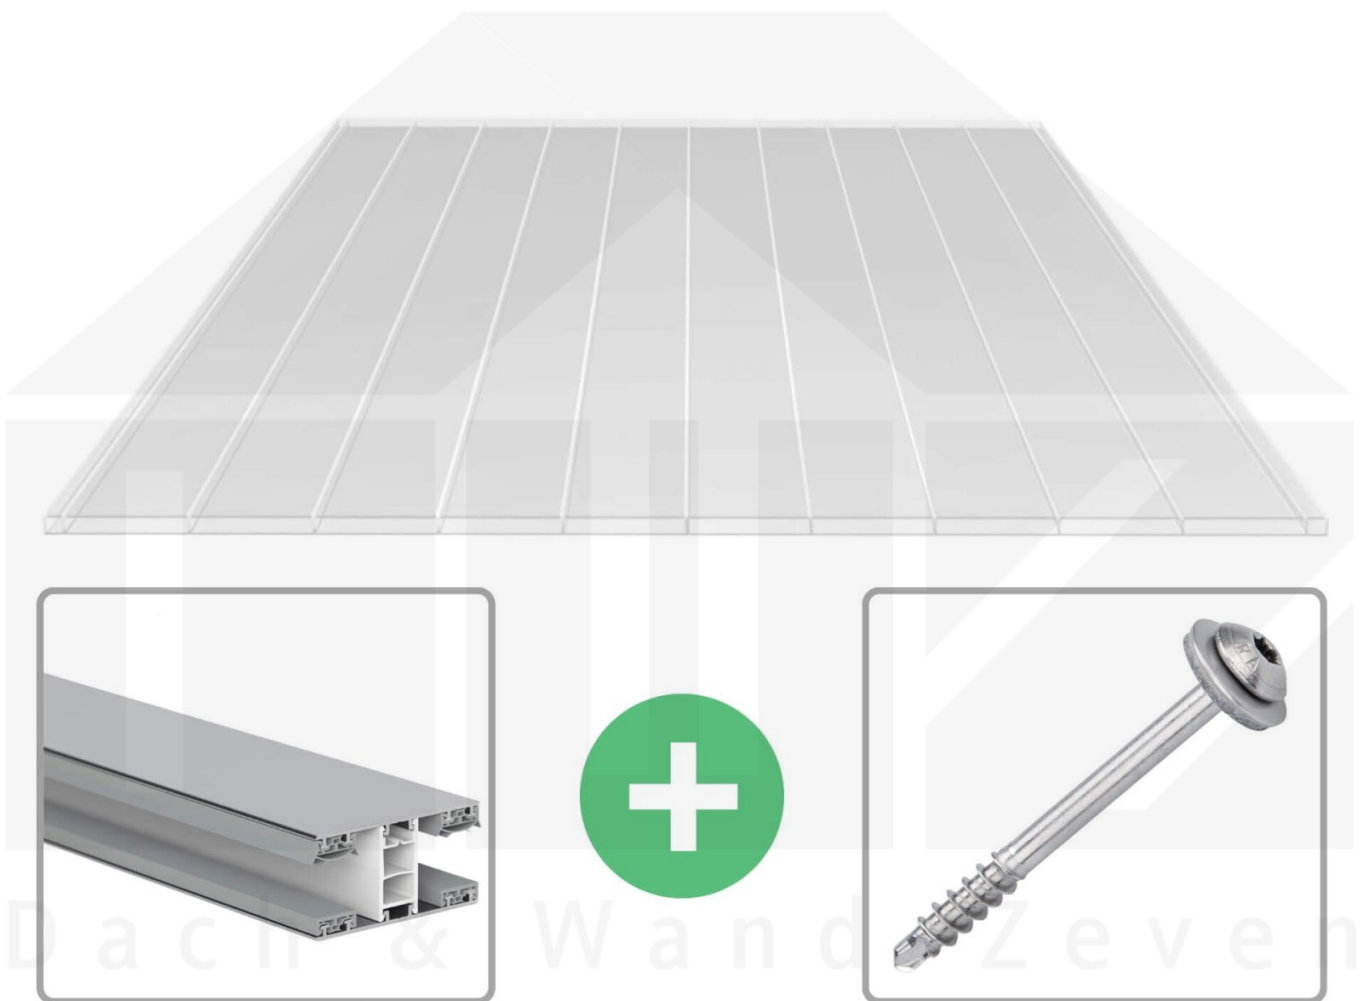

**Acrylglas Stegdoppelplatte | 16 mm | Profil Mendiger | Sparpaket |
Plattenbreite 980 mm | Klar | Breitkammer | Breite 4,10 m | Länge 4,50 m**

Art. Nr.: 70075MC964045

Beschreibung

Acrylglas Stegplatte 16 mm

Diese Stegdoppelplatte / Doppelstegplatte mit einer Stärke von 16 mm ist auch unter der Bezeichnung VLF-SDP16-AC96 Breitkammer bekannt. Diese Acrylglas Stegplatte ist in der Farbe Glasklar mit einem Lichtdurchlass von ca. 87% in Längen von 2 bis 7 m erhältlich. Die Platten werden auf Maß Zentimetergenau in der Länge zugeschnitten. Die Abrechnung erfolgt in vollen Längen, bei Zuschnitt werden Reststücke mitgeliefert. Die Plattenbreite beträgt 980 mm.

Einsatzbereich

Acrylglas Stegplatten / Hohlkammerplatten sind komplett UV-beständig, vergilben und verspröden nicht. Die hohe Transparenz garantiert höchste Lichtdurchlässigkeit. Acrylglas ist sehr bruchfest, witterungsbeständig, hagelfest (Nicht bei extreme Wetterbedingungen - Siehe Garantie) und normal entflammbar. AC Doppelstegplatten werden als Dacheindeckung für Hallen, Gewächshäuser, Schuppen, Terrassenüberdachungen und Carports sowie auch vertikal für Wände verbaut.

Deckbreite

Erste Platte mit Profil = 1070 mm, jede folgende Platte mit Profil + 1010 mm

Zwischenmaße durch bauseitiges Sägen zu erreichen.

Mendiger Profil Thermo / Classic

Das Mendiger Verlegeprofil ist ein 60 mm breites Profilsystem aus einem Mix von Aluminium und hochwertigem PVC, das durch das Klick-System sehr einfach montiert werden kann. Dieses Verbindungssystem ist in der Farbe Blank Aluminium mit weißen Mittelsteg in Längen von 2,00 - 7,02 m für 10 mm bis 32 mm starke Stegplatten und Massivplatten erhältlich. Die Mittelprofile bestehen aus 2 Teilen (Unter- und Oberprofil), die Randprofile aus 3 Teilen (Unter- und Oberprofil sowie Randteil zum Einschieben).