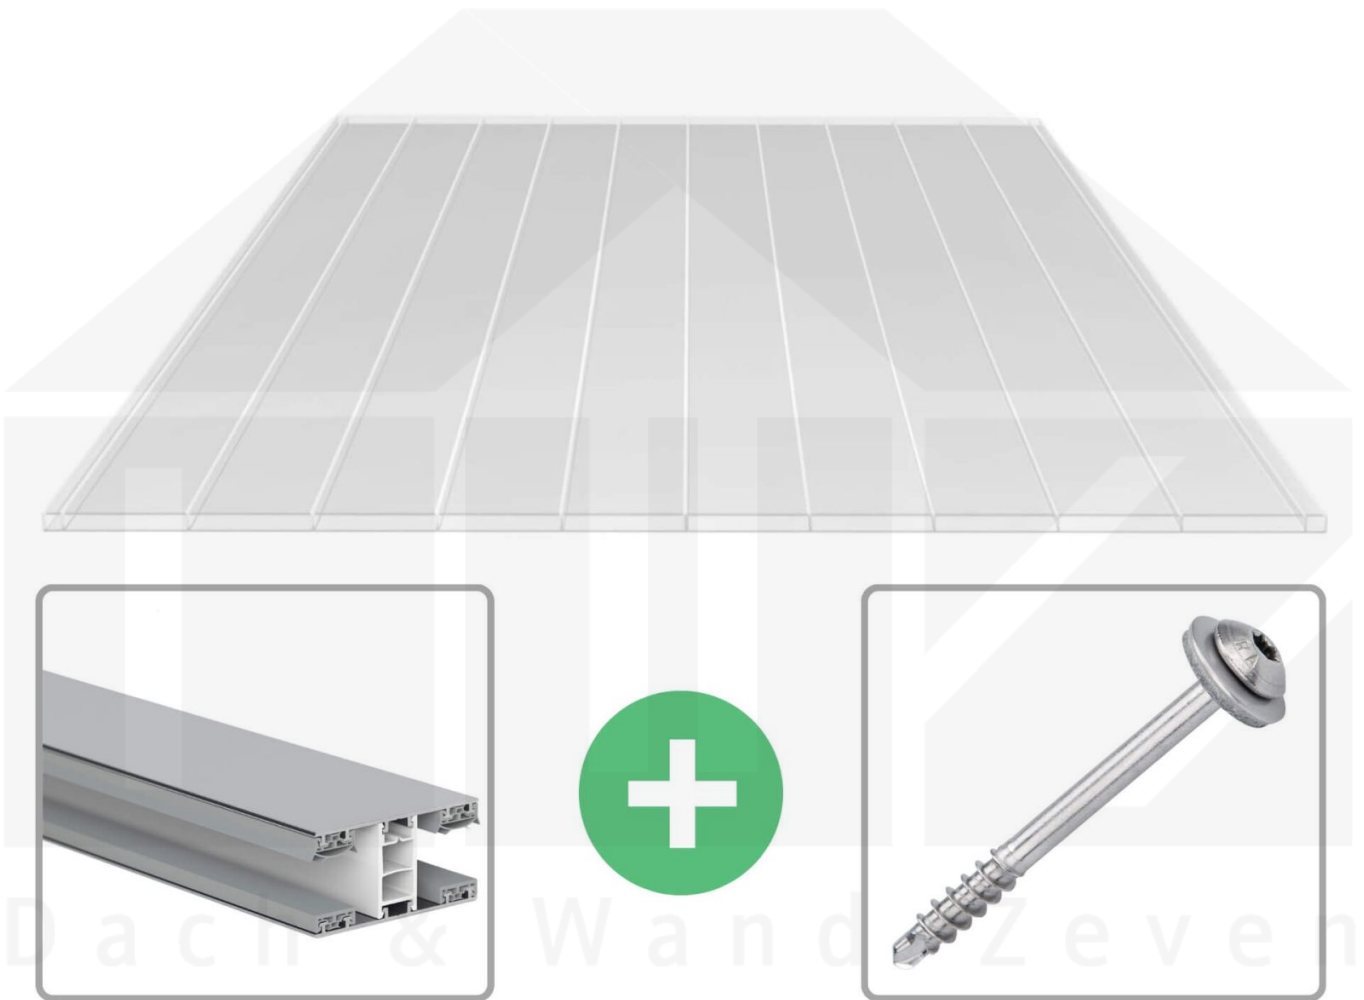

**Acrylglas Stegdoppelplatte | 16 mm | Profil Mendiger | Sparpaket |
Plattenbreite 980 mm | Klar | Breitkammer | Breite 7,13 m | Länge 3,50 m**

Art. Nr.: 70075MC967035

Beschreibung

Acrylglas Stegplatte 16 mm

Diese Stegdoppelplatte / Doppelstegplatte mit einer Stärke von 16 mm ist auch unter der Bezeichnung VLF-SDP16-AC96 Breitkammer bekannt. Diese Acrylglas Stegplatte ist in der Farbe Glasklar mit einem Lichtdurchlass von ca. 87% in Längen von 2 bis 7 m erhältlich. Die Platten werden auf Maß Zentimetergenau in der Länge zugeschnitten. Die Abrechnung erfolgt in vollen Längen, bei Zuschnitt werden Reststücke mitgeliefert. Die Plattenbreite beträgt 980 mm.

Einsatzbereich

Acrylglas Stegplatten / Hohlkammerplatten sind komplett UV-beständig, vergilben und verspröden nicht. Die hohe Transparenz garantiert höchste Lichtdurchlässigkeit. Acrylglas ist sehr bruchfest, witterungsbeständig, hagelfest (Nicht bei extreme Wetterbedingungen - Siehe Garantie) und normal entflammbar. AC Doppelstegplatten werden als Dacheindeckung für Hallen, Gewächshäuser, Schuppen, Terrassenüberdachungen und Carports sowie auch vertikal für Wände verbaut.

Deckbreite

Erste Platte mit Profil = 1070 mm, jede folgende Platte mit Profil + 1010 mm

Zwischenmaße durch bauseitiges Sägen zu erreichen.

Mendiger Profil Thermo / Classic

Das Mendiger Verlegeprofil ist ein 60 mm breites Profilsystem aus einem Mix von Aluminium und hochwertigem PVC, das durch das Klick-System sehr einfach montiert werden kann. Dieses Verbindungssystem ist in der Farbe Blank Aluminium mit weißen Mittelsteg in Längen von 2,00 - 7,02 m für 10 mm bis 32 mm starke Stegplatten und Massivplatten erhältlich. Die Mittelprofile bestehen aus 2 Teilen (Unter- und Oberprofil), die Randprofile aus 3 Teilen (Unter- und Oberprofil sowie Randteil zum Einschieben).