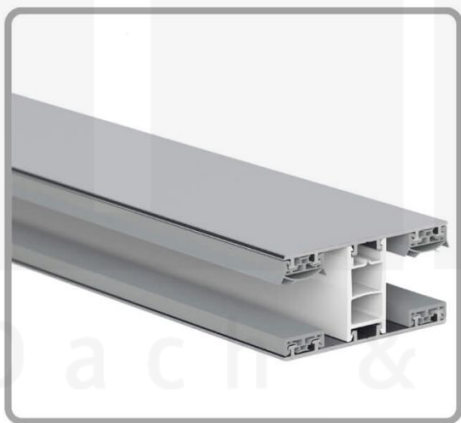

**Acrylglas Stegdoppelplatte | 16 mm | Profil Mendiger | Sparpaket |  
Plattenbreite 980 mm | Klar | Breitkammer | Breite 7,13 m | Länge 4,00 m**

Art. Nr.: 70075MC967040

**Hier geht's zum Artikel:**

Scannen Sie einfach diesen Barcode mit Ihrem Handy und Sie gelangen direkt zum Produkt mit weiteren Informationen, Bildern, Videos usw.

### Acrylglas Stegplatte 16 mm

Diese Stegdoppelplatte / Doppelstegplatte mit einer Stärke von 16 mm ist auch unter der Bezeichnung VLF-SDP16-AC96 Breitkammer bekannt. Diese Acrylglas Stegplatte ist in der Farbe Glasklar mit einem Lichtdurchlass von ca. 87% in Längen von 2 bis 7 m erhältlich. Die Platten werden auf Maß Zentimetergenau in der Länge zugeschnitten. Die Abrechnung erfolgt in vollen Längen, bei Zuschnitt werden Reststücke mitgeliefert. Die Plattenbreite beträgt 980 mm.

#### Einsatzbereich

Acrylglas Stegplatten / Hohlkammerplatten sind komplett UV-beständig, vergilben und verspröden nicht. Die hohe Transparenz garantiert höchste Lichtdurchlässigkeit. Acrylglas ist sehr bruchfest, witterungsbeständig, hagelfest (Nicht bei extreme Wetterbedingungen - Siehe Garantie) und normal entflammbar. AC Doppelstegplatten werden als Dacheindeckung für Hallen, Gewächshäuser, Schuppen, Terrassenüberdachungen und Carports sowie auch vertikal für Wände verbaut.

### Mendiger Profil Thermo / Classic

Das Mendiger Verlegeprofil ist ein 60 mm breites Profilsystem aus einem Mix von Aluminium und hochwertigem PVC, das durch das Klick-System sehr einfach montiert werden kann. Dieses Verbindungssystem ist in der Farbe Blank Aluminium mit weißen Mittelsteg in Längen von 2,00 - 7,02 m für 10 mm bis 32 mm starke Stegplatten und Massivplatten erhältlich. Die Mittelprofile bestehen aus 2 Teilen (Unter- und Oberprofil), die Randprofile aus 3 Teilen (Unter- und Oberprofil sowie Randteil zum Einschieben).