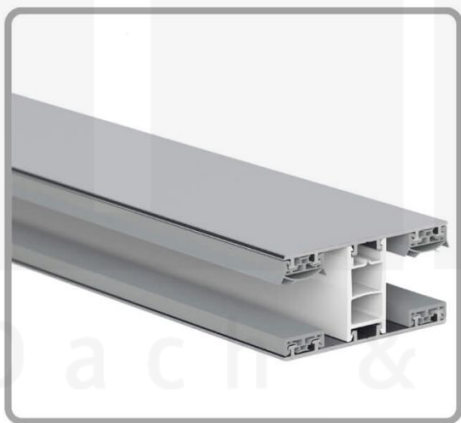

**Acrylglas Stegdoppelplatte | 16 mm | Profil Mendiger | Sparpaket |  
Plattenbreite 980 mm | Klar | Breitkammer | Breite 9,15 m | Länge 3,00 m**

Art. Nr.: 70075MC969030

**Hier geht's zum Artikel:**

Scannen Sie einfach diesen Barcode mit Ihrem Handy und Sie gelangen direkt zum Produkt mit weiteren Informationen, Bildern, Videos usw.

### Acrylglas Stegplatte 16 mm

Diese Stegdoppelplatte / Doppelstegplatte mit einer Stärke von 16 mm ist auch unter der Bezeichnung VLF-SDP16-AC96 Breitkammer bekannt. Diese Acrylglas Stegplatte ist in der Farbe Glasklar mit einem Lichtdurchlass von ca. 87% in Längen von 2 bis 7 m erhältlich. Die Platten werden auf Maß Zentimetergenau in der Länge zugeschnitten. Die Abrechnung erfolgt in vollen Längen, bei Zuschnitt werden Reststücke mitgeliefert. Die Plattenbreite beträgt 980 mm.

#### Einsatzbereich

Acrylglas Stegplatten / Hohlkammerplatten sind komplett UV-beständig, vergilben und verspröden nicht. Die hohe Transparenz garantiert höchste Lichtdurchlässigkeit. Acrylglas ist sehr bruchfest, witterungsbeständig, hagelfest (Nicht bei extreme Wetterbedingungen - Siehe Garantie) und normal entflammbar. AC Doppelstegplatten werden als Dacheindeckung für Hallen, Gewächshäuser, Schuppen, Terrassenüberdachungen und Carports sowie auch vertikal für Wände verbaut.

### Mendiger Profil Thermo / Classic

Das Mendiger Verlegeprofil ist ein 60 mm breites Profilsystem aus einem Mix von Aluminium und hochwertigem PVC, das durch das Klick-System sehr einfach montiert werden kann. Dieses Verbindungssystem ist in der Farbe Blank Aluminium mit weißen Mittelsteg in Längen von 2,00 - 7,02 m für 10 mm bis 32 mm starke Stegplatten und Massivplatten erhältlich. Die Mittelprofile bestehen aus 2 Teilen (Unter- und Oberprofil), die Randprofile aus 3 Teilen (Unter- und Oberprofil sowie Randteil zum Einschieben).