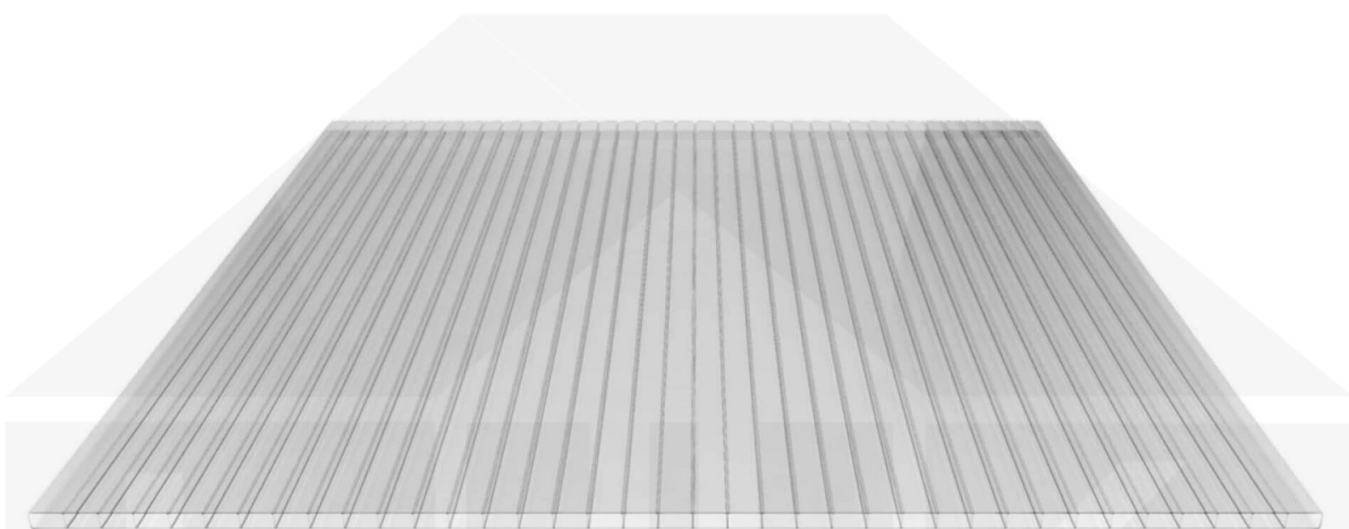

**Acrylglas Stegdoppelplatte | 16 mm | Profil Mendiger | Sparpaket |  
Plattenbreite 980 mm | Klar | Breite 4,10 m | Länge 3,50 m**

Art. Nr.: 70075MCAC4035

### Acrylglas Stegplatten 16 mm

Diese Stegdoppelplatte / Doppelstegplatte mit einer Stärke von 16 mm ist auch unter der Bezeichnung VLF-SDP16-AC bekannt. Diese Acrylglas Stegplatte ist in der Farbe Glasklar mit einem Lichtdurchlass von ca. 84% in Längen von 2 bis 7 m erhältlich. Die Platten werden auf Maß Zentimetergenau in der Länge zugeschnitten. Die Abrechnung erfolgt in vollen Längen, bei Zuschnitt werden Reststücke mitgeliefert. Die Plattenbreite beträgt 980 mm.

#### Deckbreite

Erste Platte mit Profil = 1070 mm, jede folgende Platte mit Profil + 1010 mm

Zwischenmaße durch bauseitiges Sägen zu erreichen.

### Mendiger Profil Thermo / Classic

Das Mendiger Verlegeprofil ist ein 60 mm breites Profilsystem aus einem Mix von Aluminium und hochwertigem PVC, das durch das Klick-System sehr einfach montiert werden kann. Dieses Verbindungssystem ist in der Farbe Blank Aluminium mit weißen Mittelsteg in Längen von 2,00 - 7,02 m für 10 mm bis 32 mm starke Stegplatten und Massivplatten erhältlich. Die Mittelprofile bestehen aus 2 Teilen (Unter- und Oberprofil), die Randprofile aus 3 Teilen (Unter- und Oberprofil sowie Randteil zum Einschieben).