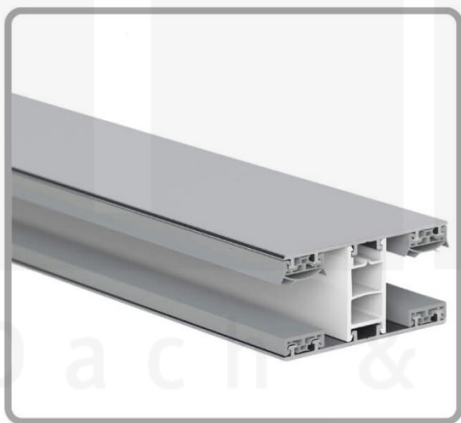

**Acrylglas Stegdoppelplatte | 16 mm | Profil Mendiger | Sparpaket |  
Plattenbreite 980 mm | Klar | Breite 4,10 m | Länge 3,50 m**

Art. Nr.: 70075MCAC4035

### Acrylglas Stegplatten 16 mm

Diese Stegdoppelplatte / Doppelstegplatte mit einer Stärke von 16 mm ist auch unter der Bezeichnung VLF-SDP16-AC bekannt. Diese Acrylglas Stegplatte ist in der Farbe Glasklar mit einem Lichtdurchlass von ca. 84% in Längen von 2 bis 7 m erhältlich. Die Platten werden auf Maß Zentimetergenau in der Länge zugeschnitten. Die Abrechnung erfolgt in vollen Längen, bei Zuschnitt werden Reststücke mitgeliefert. Die Plattenbreite beträgt 980 mm.

#### Einsatzbereich

Acrylglas Stegplatten / Hohlkammerplatten sind komplett UV-beständig, vergilben und verspröden nicht. Die hohe Transparenz garantiert höchste Lichtdurchlässigkeit. Acrylglas ist sehr bruchfest, witterungsbeständig, hagelfest (Nicht bei extreme Wetterbedingungen - Siehe Garantie) und normal entflammbar. AC Doppelstegplatten werden als Dacheindeckung für Hallen, Gewächshäuser, Schuppen, Terrassenüberdachungen und Carports sowie auch vertikal für Wände verbaut.

### Mendiger Profil Thermo / Classic

Das Mendiger Verlegeprofil ist ein 60 mm breites Profilsystem aus einem Mix von Aluminium und hochwertigem PVC, das durch das Klick-System sehr einfach montiert werden kann. Dieses Verbindungssystem ist in der Farbe Blank Aluminium mit weißen Mittelsteg in Längen von 2,00 - 7,02 m für 10 mm bis 32 mm starke Stegplatten und Massivplatten erhältlich. Die Mittelprofile bestehen aus 2 Teilen (Unter- und Oberprofil), die Randprofile aus 3 Teilen (Unter- und Oberprofil sowie Randteil zum Einschieben).