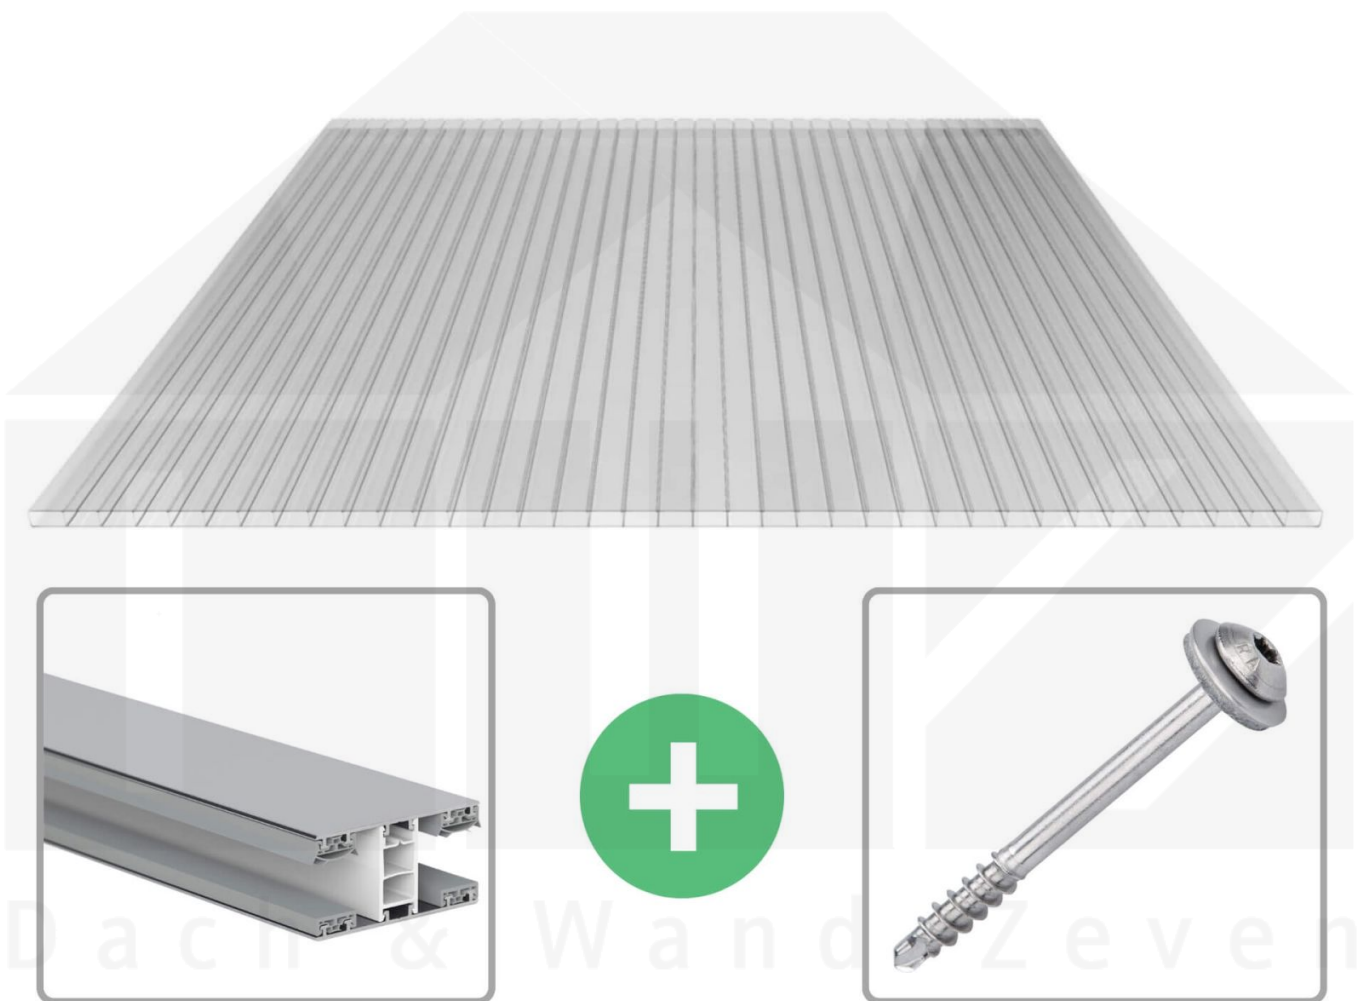

**Acrylglas Stegdoppelplatte | 16 mm | Profil Mendiger | Sparpaket |
Plattenbreite 980 mm | Klar | Breite 6,12 m | Länge 2,00 m**

Art. Nr.: 70075MCAC6020

Beschreibung

Acrylglas Stegplatten 16 mm

Diese Stegdoppelplatte / Doppelstegplatte mit einer Stärke von 16 mm ist auch unter der Bezeichnung VLF-SDP16-AC bekannt. Diese Acrylglas Stegplatte ist in der Farbe Glasklar mit einem Lichtdurchlass von ca. 84% in Längen von 2 bis 7 m erhältlich. Die Platten werden auf Maß Zentimetergenau in der Länge zugeschnitten. Die Abrechnung erfolgt in vollen Längen, bei Zuschnitt werden Reststücke mitgeliefert. Die Plattenbreite beträgt 980 mm.

Einsatzbereich

Acrylglas Stegplatten / Hohlkammerplatten sind komplett UV-beständig, vergilben und verspröden nicht. Die hohe Transparenz garantiert höchste Lichtdurchlässigkeit. Acrylglas ist sehr bruchfest, witterungsbeständig, hagelfest (Nicht bei extreme Wetterbedingungen - Siehe Garantie) und normal entflammbar. AC Doppelstegplatten werden als Dacheindeckung für Hallen, Gewächshäuser, Schuppen, Terrassenüberdachungen und Carports sowie auch vertikal für Wände verbaut.

Deckbreite

Erste Platte mit Profil = 1070 mm, jede folgende Platte mit Profil + 1010 mm

Zwischenmaße durch bauseitiges Sägen zu erreichen.

Mendiger Profil Thermo / Classic

Das Mendiger Verlegeprofil ist ein 60 mm breites Profilsystem aus einem Mix von Aluminium und hochwertigem PVC, das durch das Klick-System sehr einfach montiert werden kann. Dieses Verbindungssystem ist in der Farbe Blank Aluminium mit weißen Mittelsteg in Längen von 2,00 - 7,02 m für 10 mm bis 32 mm starke Stegplatten und Massivplatten erhältlich. Die Mittelprofile bestehen aus 2 Teilen (Unter- und Oberprofil), die Randprofile aus 3 Teilen (Unter- und Oberprofil sowie Randteil zum Einschieben).