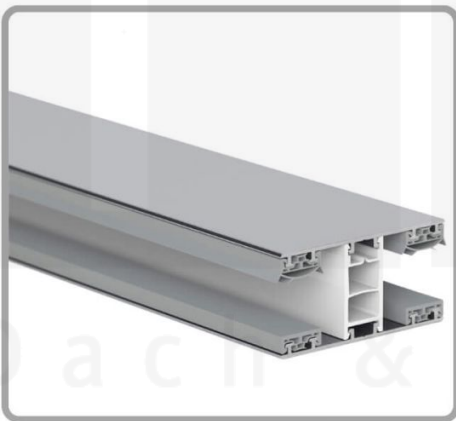

**Acrylglas Stegdoppelplatte | 16 mm | Profil Mendiger | Sparpaket |
Plattenbreite 980 mm | Klar | Breite 6,12 m | Länge 4,00 m**

Art. Nr.: 70075MCAC6040

Beschreibung

Acrylglas Stegplatten 16 mm

Diese Stegdoppelplatte / Doppelstegplatte mit einer Stärke von 16 mm ist auch unter der Bezeichnung VLF-SDP16-AC bekannt. Diese Acrylglas Stegplatte ist in der Farbe Glasklar mit einem Lichtdurchlass von ca. 84% in Längen von 2 bis 7 m erhältlich. Die Platten werden auf Maß Zentimetergenau in der Länge zugeschnitten. Die Abrechnung erfolgt in vollen Längen, bei Zuschnitt werden Reststücke mitgeliefert. Die Plattenbreite beträgt 980 mm.

Einsatzbereich

Acrylglas Stegplatten / Hohlkammerplatten sind komplett UV-beständig, vergilben und verspröden nicht. Die hohe Transparenz garantiert höchste Lichtdurchlässigkeit. Acrylglas ist sehr bruchfest, witterungsbeständig, hagelfest (Nicht bei extreme Wetterbedingungen - Siehe Garantie) und normal entflammbar. AC Doppelstegplatten werden als Dacheindeckung für Hallen, Gewächshäuser, Schuppen, Terrassenüberdachungen und Carports sowie auch vertikal für Wände verbaut.

Deckbreite

Erste Platte mit Profil = 1070 mm, jede folgende Platte mit Profil + 1010 mm

Zwischenmaße durch bauseitiges Sägen zu erreichen.

Mendiger Profil Thermo / Classic

Das Mendiger Verlegeprofil ist ein 60 mm breites Profilsystem aus einem Mix von Aluminium und hochwertigem PVC, das durch das Klick-System sehr einfach montiert werden kann. Dieses Verbindungssystem ist in der Farbe Blank Aluminium mit weißen Mittelsteg in Längen von 2,00 - 7,02 m für 10 mm bis 32 mm starke Stegplatten und Massivplatten erhältlich. Die Mittelprofile bestehen aus 2 Teilen (Unter- und Oberprofil), die Randprofile aus 3 Teilen (Unter- und Oberprofil sowie Randteil zum Einschieben).