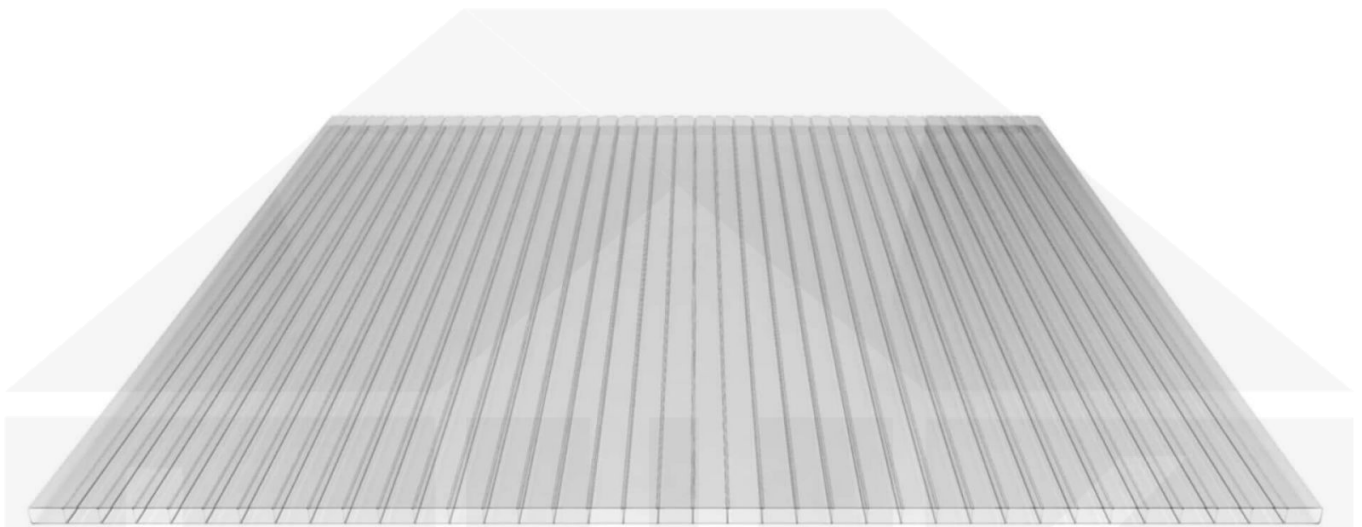

**Acrylglas Stegdoppelplatte | 16 mm | Profil Mendiger | Sparpaket |
Plattenbreite 980 mm | Klar | Breite 6,12 m | Länge 4,00 m**

Art. Nr.: 70075MCAC6040

Beschreibung

Acrylglas Stegplatten 16 mm

Diese Stegdoppelplatte / Doppelstegplatte mit einer Stärke von 16 mm ist auch unter der Bezeichnung VLF-SDP16-AC bekannt. Diese Acrylglas Stegplatte ist in der Farbe Glasklar mit einem Lichtdurchlass von ca. 84% in Längen von 2 bis 7 m erhältlich. Die Platten werden auf Maß Zentimetergenau in der Länge zugeschnitten. Die Abrechnung erfolgt in vollen Längen, bei Zuschnitt werden Reststücke mitgeliefert. Die Plattenbreite beträgt 980 mm.

Einsatzbereich

Acrylglas Stegplatten / Hohlkammerplatten sind komplett UV-beständig, vergilben und verspröden nicht. Die hohe Transparenz garantiert höchste Lichtdurchlässigkeit. Acrylglas ist sehr bruchfest, witterungsbeständig, hagelfest (Nicht bei extreme Wetterbedingungen - Siehe Garantie) und normal entflammbar. AC Doppelstegplatten werden als Dacheindeckung für Hallen, Gewächshäuser, Schuppen, Terrassenüberdachungen und Carports sowie auch vertikal für Wände verbaut.

Deckbreite

Erste Platte mit Profil = 1070 mm, jede folgende Platte mit Profil + 1010 mm

Zwischenmaße durch bauseitiges Sägen zu erreichen.

Mendiger Profil Thermo / Classic

Das Mendiger Verlegeprofil ist ein 60 mm breites Profilsystem aus einem Mix von Aluminium und hochwertigem PVC, das durch das Klick-System sehr einfach montiert werden kann. Dieses Verbindungssystem ist in der Farbe Blank Aluminium mit weißen Mittelsteg in Längen von 2,00 - 7,02 m für 10 mm bis 32 mm starke Stegplatten und Massivplatten erhältlich. Die Mittelprofile bestehen aus 2 Teilen (Unter- und Oberprofil), die Randprofile aus 3 Teilen (Unter- und Oberprofil sowie Randteil zum Einschieben).