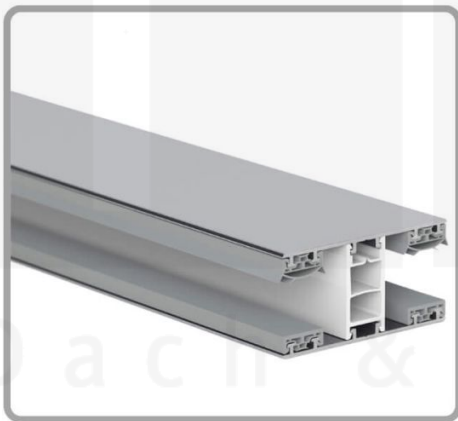

**Acrylglas Stegdoppelplatte | 16 mm | Profil Mendiger | Sparpaket |
Plattenbreite 980 mm | Klar | Breite 9,15 m | Länge 4,50 m**

Art. Nr.: 70075MCAC9045

Beschreibung

Acrylglas Stegplatten 16 mm

Diese Stegdoppelplatte / Doppelstegplatte mit einer Stärke von 16 mm ist auch unter der Bezeichnung VLF-SDP16-AC bekannt. Diese Acrylglas Stegplatte ist in der Farbe Glasklar mit einem Lichtdurchlass von ca. 84% in Längen von 2 bis 7 m erhältlich. Die Platten werden auf Maß Zentimetergenau in der Länge zugeschnitten. Die Abrechnung erfolgt in vollen Längen, bei Zuschnitt werden Reststücke mitgeliefert. Die Plattenbreite beträgt 980 mm.

Einsatzbereich

Acrylglas Stegplatten / Hohlkammerplatten sind komplett UV-beständig, vergilben und verspröden nicht. Die hohe Transparenz garantiert höchste Lichtdurchlässigkeit. Acrylglas ist sehr bruchfest, witterungsbeständig, hagelfest (Nicht bei extreme Wetterbedingungen - Siehe Garantie) und normal entflammbar. AC Doppelstegplatten werden als Dacheindeckung für Hallen, Gewächshäuser, Schuppen, Terrassenüberdachungen und Carports sowie auch vertikal für Wände verbaut.

Deckbreite

Erste Platte mit Profil = 1070 mm, jede folgende Platte mit Profil + 1010 mm

Zwischenmaße durch bauseitiges Sägen zu erreichen.

Mendiger Profil Thermo / Classic

Das Mendiger Verlegeprofil ist ein 60 mm breites Profilsystem aus einem Mix von Aluminium und hochwertigem PVC, das durch das Klick-System sehr einfach montiert werden kann. Dieses Verbindungssystem ist in der Farbe Blank Aluminium mit weißen Mittelsteg in Längen von 2,00 - 7,02 m für 10 mm bis 32 mm starke Stegplatten und Massivplatten erhältlich. Die Mittelprofile bestehen aus 2 Teilen (Unter- und Oberprofil), die Randprofile aus 3 Teilen (Unter- und Oberprofil sowie Randteil zum Einschieben).