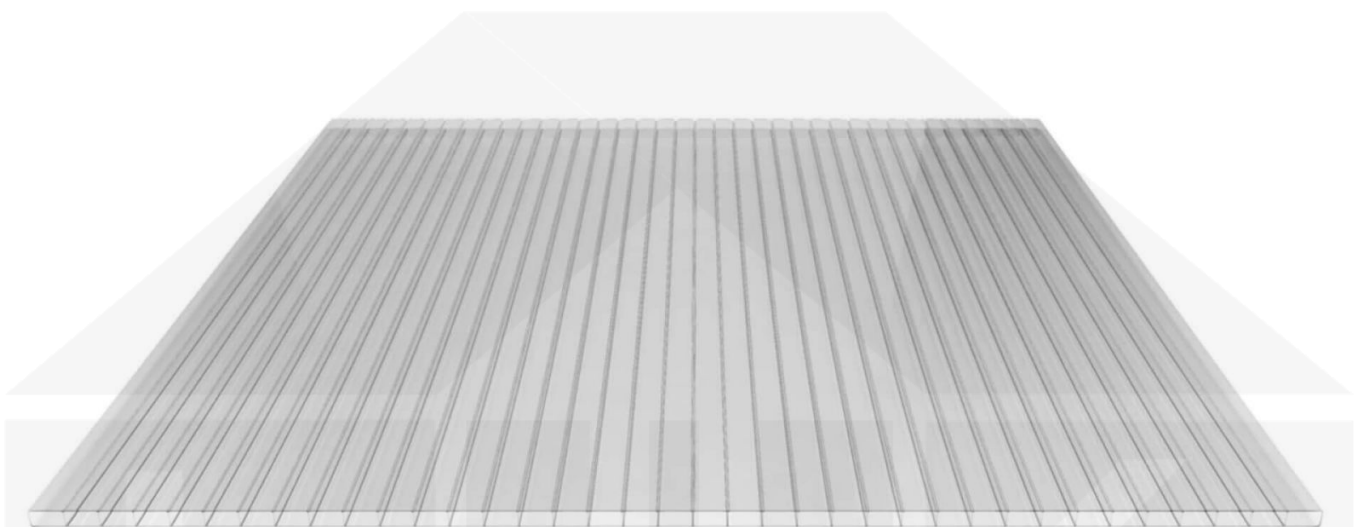

**Acrylglas Stegdoppelplatte | 16 mm | Profil Mendiger | Sparpaket |
Plattenbreite 980 mm | Klar | Breite 9,15 m | Länge 4,50 m**

Art. Nr.: 70075MCAC9045

Beschreibung

Acrylglas Stegplatten 16 mm

Diese Stegdoppelplatte / Doppelstegplatte mit einer Stärke von 16 mm ist auch unter der Bezeichnung VLF-SDP16-AC bekannt. Diese Acrylglas Stegplatte ist in der Farbe Glasklar mit einem Lichtdurchlass von ca. 84% in Längen von 2 bis 7 m erhältlich. Die Platten werden auf Maß Zentimetergenau in der Länge zugeschnitten. Die Abrechnung erfolgt in vollen Längen, bei Zuschnitt werden Reststücke mitgeliefert. Die Plattenbreite beträgt 980 mm.

Einsatzbereich

Acrylglas Stegplatten / Hohlkammerplatten sind komplett UV-beständig, vergilben und verspröden nicht. Die hohe Transparenz garantiert höchste Lichtdurchlässigkeit. Acrylglas ist sehr bruchfest, witterungsbeständig, hagelfest (Nicht bei extreme Wetterbedingungen - Siehe Garantie) und normal entflammbar. AC Doppelstegplatten werden als Dacheindeckung für Hallen, Gewächshäuser, Schuppen, Terrassenüberdachungen und Carports sowie auch vertikal für Wände verbaut.

Deckbreite

Erste Platte mit Profil = 1070 mm, jede folgende Platte mit Profil + 1010 mm

Zwischenmaße durch bauseitiges Sägen zu erreichen.

Mendiger Profil Thermo / Classic

Das Mendiger Verlegeprofil ist ein 60 mm breites Profilsystem aus einem Mix von Aluminium und hochwertigem PVC, das durch das Klick-System sehr einfach montiert werden kann. Dieses Verbindungssystem ist in der Farbe Blank Aluminium mit weißen Mittelsteg in Längen von 2,00 - 7,02 m für 10 mm bis 32 mm starke Stegplatten und Massivplatten erhältlich. Die Mittelprofile bestehen aus 2 Teilen (Unter- und Oberprofil), die Randprofile aus 3 Teilen (Unter- und Oberprofil sowie Randteil zum Einschieben).