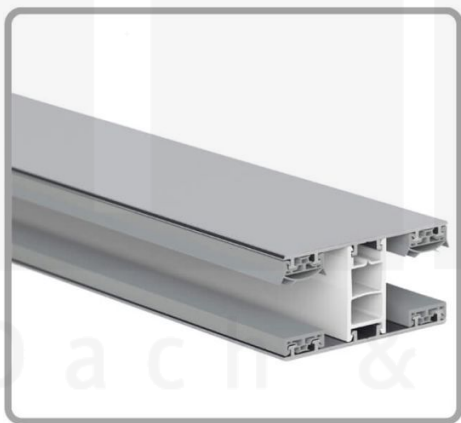

Polycarbonat Stegplatte | 16 mm | Profil Mendiger | Sparpaket | Plattenbreite 980 mm | Bronze | Breite 3,09 m | Länge 6,00 m

Art. Nr.: 70075MCB3060

Hier geht's zum Artikel:

Scannen Sie einfach diesen Barcode mit Ihrem Handy und Sie gelangen direkt zum Produkt mit weiteren Informationen, Bilder, Videos usw.

Beschreibung

Polycarbonat Stegplatten 16 mm

Diese Stegdreifachplatte mit einer Stärke von 16 mm ist auch unter der Bezeichnung VLF-SDP16-PC bekannt. Diese Polycarbonat Stegplatte ist in der Farbe Bronze mit einem Lichtdurchlass von ca. 38% in Längen von 2 bis 7 m erhältlich. Die Platten werden auf Maß zentimetergenau in der Länge zugeschnitten. Die Abrechnung erfolgt in vollen Längen, bei Zuschnitt werden Reststücke mitgeliefert. Die Plattenbreite beträgt 980 mm.

Einsatzbereich

Polycarbonat Stegplatten / Hohlkammerplatten sind standard einseitig UV-beschichtet und geschützt, sehr klar, witterungsbeständig, schlag- und bruchfest, formstabil, hoch temperaturbeständig und schwer entflammbar. PC Stegplatten werden im Hallenbau, Gartenbau, als Dacheindeckung für Hallen, Gewächshäuser, Schuppen, Terrassenüberdachungen und Carports sowie auch vertikal für Wände verbaut.

Deckbreite

Erste Platte mit Profil = 1070 mm, jede folgende Platte mit Profil + 1010 mm

Zwischenmaße durch bauseitiges Sägen zu erreichen.

Mendiger Profil Thermo / Classic

Das Mendiger Verlegeprofil ist ein 60 mm breites Profilsystem aus einem Mix von Aluminium und hochwertigem PVC, das durch das Klick-System sehr einfach montiert werden kann. Dieses Verbindungssystem ist in der Farbe Blank Aluminium mit weißen Mittelsteg in Längen von 2,00 - 7,02 m für 10 mm bis 32 mm starke Stegplatten und Massivplatten erhältlich. Die Mittelprofile bestehen aus 2 Teile (Unter- und Oberprofil), die Randprofile aus 3 Teile (Unter- und Oberprofil sowie Randteil zum Einschieben).