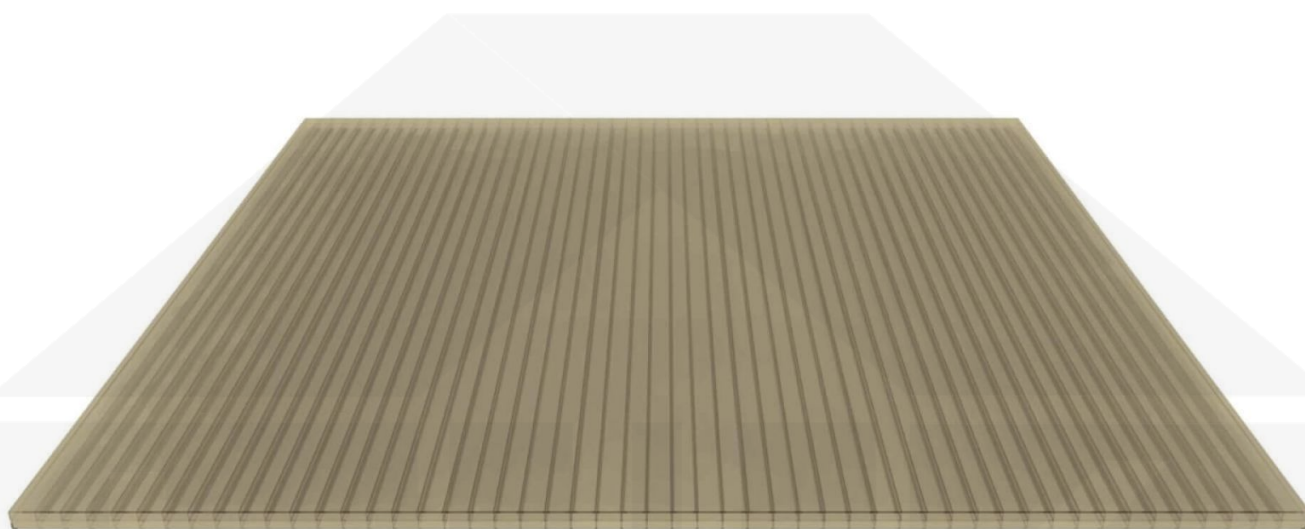

Polycarbonat Stegplatte | 16 mm | Profil Mendiger | Sparpaket | Plattenbreite 980 mm | Bronze | Breite 3,09 m | Länge 6,00 m

Art. Nr.: 70075MCB3060

Hier geht's zum Artikel:

Scannen Sie einfach diesen Barcode mit Ihrem Handy und Sie gelangen direkt zum Produkt mit weiteren Informationen, Bilder, Videos usw.

Beschreibung

Polycarbonat Stegplatten 16 mm

Diese Stegdreifachplatte mit einer Stärke von 16 mm ist auch unter der Bezeichnung VLF-SDP16-PC bekannt. Diese Polycarbonat Stegplatte ist in der Farbe Bronze mit einem Lichtdurchlass von ca. 38% in Längen von 2 bis 7 m erhältlich. Die Platten werden auf Maß zentimetergenau in der Länge zugeschnitten. Die Abrechnung erfolgt in vollen Längen, bei Zuschnitt werden Reststücke mitgeliefert. Die Plattenbreite beträgt 980 mm.

Einsatzbereich

Polycarbonat Stegplatten / Hohlkammerplatten sind standard einseitig UV-beschichtet und geschützt, sehr klar, witterungsbeständig, schlag- und bruchfest, formstabil, hoch temperaturbeständig und schwer entflammbar. PC Stegplatten werden im Hallenbau, Gartenbau, als Dacheindeckung für Hallen, Gewächshäuser, Schuppen, Terrassenüberdachungen und Carports sowie auch vertikal für Wände verbaut.

Deckbreite

Erste Platte mit Profil = 1070 mm, jede folgende Platte mit Profil + 1010 mm

Zwischenmaße durch bauseitiges Sägen zu erreichen.

Mendiger Profil Thermo / Classic

Das Mendiger Verlegeprofil ist ein 60 mm breites Profilsystem aus einem Mix von Aluminium und hochwertigem PVC, das durch das Klick-System sehr einfach montiert werden kann. Dieses Verbindungssystem ist in der Farbe Blank Aluminium mit weißen Mittelsteg in Längen von 2,00 - 7,02 m für 10 mm bis 32 mm starke Stegplatten und Massivplatten erhältlich. Die Mittelprofile bestehen aus 2 Teile (Unter- und Oberprofil), die Randprofile aus 3 Teile (Unter- und Oberprofil sowie Randteil zum Einschieben).