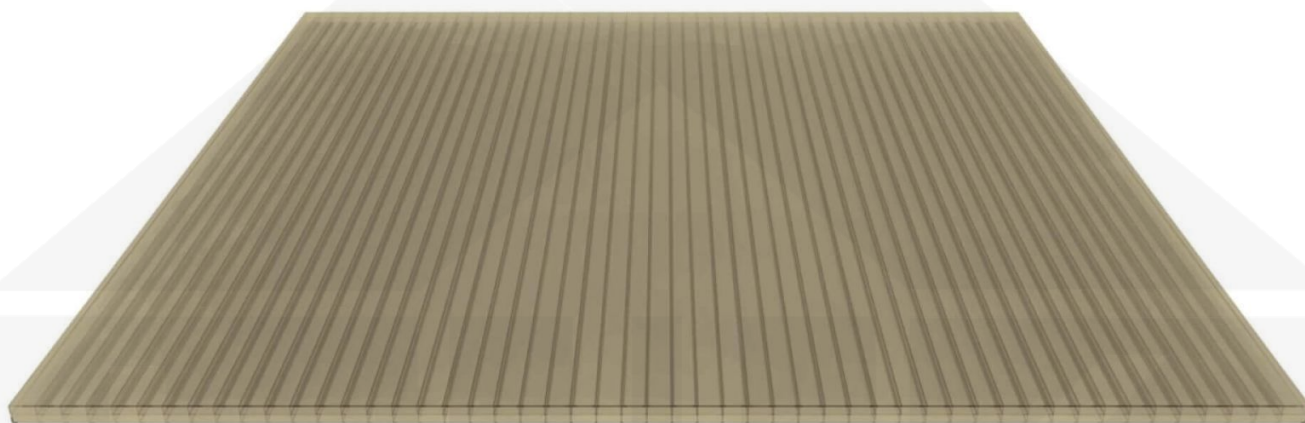

Polycarbonat Stegplatte | 16 mm | Profil Mendiger | Sparpaket | Plattenbreite 980 mm | Bronze | Breite 8,14 m | Länge 2,00 m

Art. Nr.: 70075MCB8020

Hier geht's zum Artikel:

Scannen Sie einfach diesen Barcode mit Ihrem Handy und Sie gelangen direkt zum Produkt mit weiteren Informationen, Bilder, Videos usw.

Beschreibung

Polycarbonat Stegplatten 16 mm

Diese Stegdreifachplatte mit einer Stärke von 16 mm ist auch unter der Bezeichnung VLF-SDP16-PC bekannt. Diese Polycarbonat Stegplatte ist in der Farbe Bronze mit einem Lichtdurchlass von ca. 38% in Längen von 2 bis 7 m erhältlich. Die Platten werden auf Maß zentimetergenau in der Länge zugeschnitten. Die Abrechnung erfolgt in vollen Längen, bei Zuschnitt werden Reststücke mitgeliefert. Die Plattenbreite beträgt 980 mm.

Einsatzbereich

Polycarbonat Stegplatten / Hohlkammerplatten sind standard einseitig UV-beschichtet und geschützt, sehr klar, witterungsbeständig, schlag- und bruchfest, formstabil, hoch temperaturbeständig und schwer entflammbar. PC Stegplatten werden im Hallenbau, Gartenbau, als Dacheindeckung für Hallen, Gewächshäuser, Schuppen, Terrassenüberdachungen und Carports sowie auch vertikal für Wände verbaut.

Deckbreite

Erste Platte mit Profil = 1070 mm, jede folgende Platte mit Profil + 1010 mm

Zwischenmaße durch bauseitiges Sägen zu erreichen.

Mendiger Profil Thermo / Classic

Das Mendiger Verlegeprofil ist ein 60 mm breites Profilsystem aus einem Mix von Aluminium und hochwertigem PVC, das durch das Klick-System sehr einfach montiert werden kann. Dieses Verbindungssystem ist in der Farbe Blank Aluminium mit weißen Mittelsteg in Längen von 2,00 - 7,02 m für 10 mm bis 32 mm starke Stegplatten und Massivplatten erhältlich. Die Mittelprofile bestehen aus 2 Teile (Unter- und Oberprofil), die Randprofile aus 3 Teile (Unter- und Oberprofil sowie Randteil zum Einschieben).