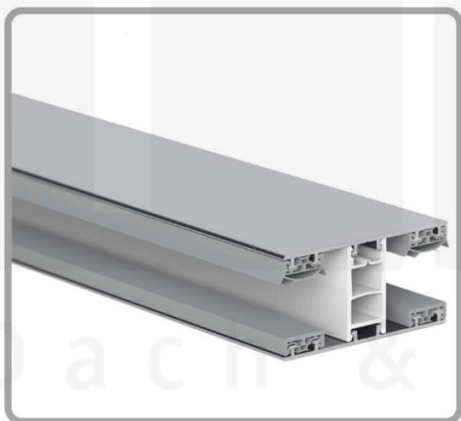

Polycarbonat Stegplatte | 16 mm | Profil Mendiger | Sparpaket | Plattenbreite 980 mm | Bronze | Breite 8,14 m | Länge 2,00 m

Art. Nr.: 70075MCB8020

Hier geht's zum Artikel:

Scannen Sie einfach diesen Barcode mit Ihrem Handy und Sie gelangen direkt zum Produkt mit weiteren Informationen, Bilder, Videos usw.

Beschreibung

Polycarbonat Stegplatten 16 mm

Diese Stegdreifachplatte mit einer Stärke von 16 mm ist auch unter der Bezeichnung VLF-SDP16-PC bekannt. Diese Polycarbonat Stegplatte ist in der Farbe Bronze mit einem Lichtdurchlass von ca. 38% in Längen von 2 bis 7 m erhältlich. Die Platten werden auf Maß zentimetergenau in der Länge zugeschnitten. Die Abrechnung erfolgt in vollen Längen, bei Zuschnitt werden Reststücke mitgeliefert. Die Plattenbreite beträgt 980 mm.

Einsatzbereich

Polycarbonat Stegplatten / Hohlkammerplatten sind standard einseitig UV-beschichtet und geschützt, sehr klar, witterungsbeständig, schlag- und bruchfest, formstabil, hoch temperaturbeständig und schwer entflammbar. PC Stegplatten werden im Hallenbau, Gartenbau, als Dacheindeckung für Hallen, Gewächshäuser, Schuppen, Terrassenüberdachungen und Carports sowie auch vertikal für Wände verbaut.

Deckbreite

Erste Platte mit Profil = 1070 mm, jede folgende Platte mit Profil + 1010 mm

Zwischenmaße durch bauseitiges Sägen zu erreichen.

Mendiger Profil Thermo / Classic

Das Mendiger Verlegeprofil ist ein 60 mm breites Profilsystem aus einem Mix von Aluminium und hochwertigem PVC, das durch das Klick-System sehr einfach montiert werden kann. Dieses Verbindungssystem ist in der Farbe Blank Aluminium mit weißen Mittelsteg in Längen von 2,00 - 7,02 m für 10 mm bis 32 mm starke Stegplatten und Massivplatten erhältlich. Die Mittelprofile bestehen aus 2 Teile (Unter- und Oberprofil), die Randprofile aus 3 Teile (Unter- und Oberprofil sowie Randteil zum Einschieben).