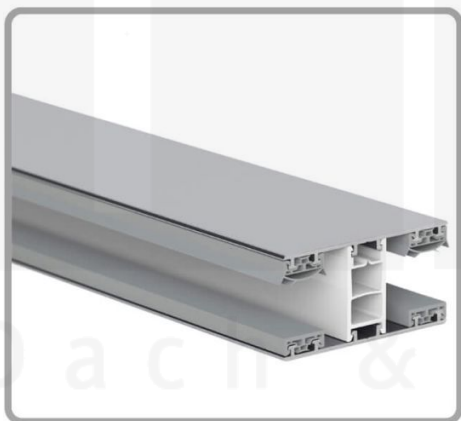

Polycarbonat Stegplatte | 16 mm | Profil Mendiger | Sparpaket | Plattenbreite 980 mm | Bronze | Breite 9,15 m | Länge 2,00 m

Art. Nr.: 70075MCB9020

Hier geht's zum Artikel:

Scannen Sie einfach diesen Barcode mit Ihrem Handy und Sie gelangen direkt zum Produkt mit weiteren Informationen, Bilder, Videos usw.

Beschreibung

Polycarbonat Stegplatten 16 mm

Diese Stegdreifachplatte mit einer Stärke von 16 mm ist auch unter der Bezeichnung VLF-SDP16-PC bekannt. Diese Polycarbonat Stegplatte ist in der Farbe Bronze mit einem Lichtdurchlass von ca. 38% in Längen von 2 bis 7 m erhältlich. Die Platten werden auf Maß zentimetergenau in der Länge zugeschnitten. Die Abrechnung erfolgt in vollen Längen, bei Zuschnitt werden Reststücke mitgeliefert. Die Plattenbreite beträgt 980 mm.

Einsatzbereich

Polycarbonat Stegplatten / Hohlkammerplatten sind standard einseitig UV-beschichtet und geschützt, sehr klar, witterungsbeständig, schlag- und bruchfest, formstabil, hoch temperaturbeständig und schwer entflammbar. PC Stegplatten werden im Hallenbau, Gartenbau, als Dacheindeckung für Hallen, Gewächshäuser, Schuppen, Terrassenüberdachungen und Carports sowie auch vertikal für Wände verbaut.

Deckbreite

Erste Platte mit Profil = 1070 mm, jede folgende Platte mit Profil + 1010 mm

Zwischenmaße durch bauseitiges Sägen zu erreichen.

Mendiger Profil Thermo / Classic

Das Mendiger Verlegeprofil ist ein 60 mm breites Profilsystem aus einem Mix von Aluminium und hochwertigem PVC, das durch das Klick-System sehr einfach montiert werden kann. Dieses Verbindungssystem ist in der Farbe Blank Aluminium mit weißen Mittelsteg in Längen von 2,00 - 7,02 m für 10 mm bis 32 mm starke Stegplatten und Massivplatten erhältlich. Die Mittelprofile bestehen aus 2 Teile (Unter- und Oberprofil), die Randprofile aus 3 Teile (Unter- und Oberprofil sowie Randteil zum Einschieben).