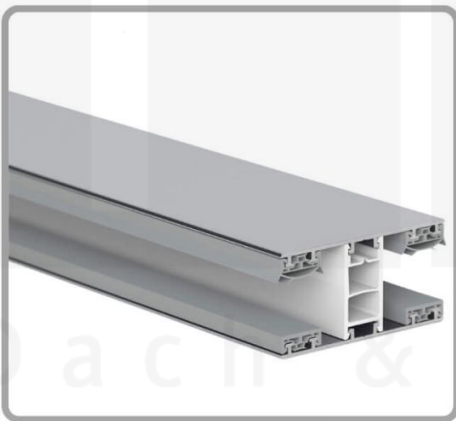

**Acrylglas Stegdoppelplatte | 16 mm | Profil Mendiger | Sparpaket |  
Plattenbreite 980 mm | Bronze | Breite 3,09 m | Länge 3,00 m**

Art. Nr.: 70075MCBA3030

**Hier geht's zum Artikel:**

Scannen Sie einfach diesen Barcode mit Ihrem Handy und Sie gelangen direkt zum Produkt mit weiteren Informationen, Bildern, Videos usw.

### Acrylglas Stegplatten 16 mm

Diese Stegdoppelplatte / Doppelstegplatte mit einer Stärke von 16 mm ist auch unter der Bezeichnung VLF-SDP16-AC bekannt. Diese Acrylglas Stegplatte ist in der Farbe Bronze mit einem Lichtdurchlass von ca. 35% in Längen von 2 bis 7 m erhältlich. Die Platten werden auf Maß Zentimetergenau in der Länge zugeschnitten. Die Abrechnung erfolgt in vollen Längen, bei Zuschnitt werden Reststücke mitgeliefert. Die Plattenbreite beträgt 980 mm.

#### Einsatzbereich

Acrylglas Stegplatten / Hohlkammerplatten sind komplett UV-beständig, vergilben und verspröden nicht. Die hohe Transparenz garantiert höchste Lichtdurchlässigkeit. Acrylglas ist sehr bruchfest, witterungsbeständig, hagelfest (Nicht bei extreme Wetterbedingungen - Siehe Garantie) und normal entflammbar. AC Doppelstegplatten werden als Dacheindeckung für Hallen, Gewächshäuser, Schuppen, Terrassenüberdachungen und Carports sowie auch vertikal für Wände verbaut.

### Mendiger Profil Thermo / Classic

Das Mendiger Verlegeprofil ist ein 60 mm breites Profilsystem aus einem Mix von Aluminium und hochwertigem PVC, das durch das Klick-System sehr einfach montiert werden kann. Dieses Verbindungssystem ist in der Farbe Blank Aluminium mit weißen Mittelsteg in Längen von 2,00 - 7,02 m für 10 mm bis 32 mm starke Stegplatten und Massivplatten erhältlich. Die Mittelprofile bestehen aus 2 Teilen (Unter- und Oberprofil), die Randprofile aus 3 Teilen (Unter- und Oberprofil sowie Randteil zum Einschieben).