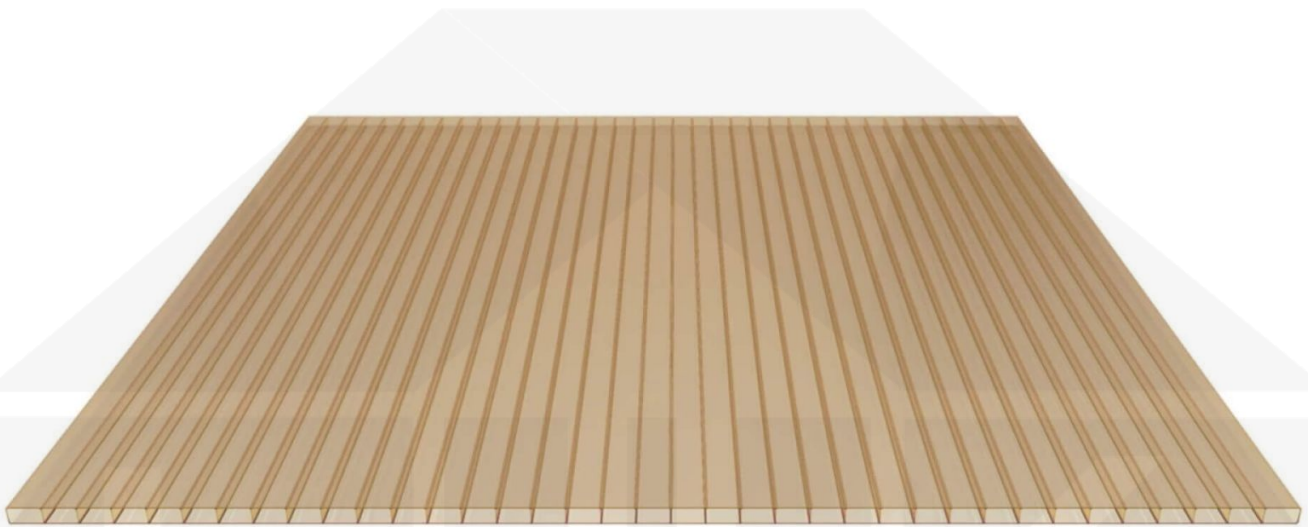

**Acrylglas Stegdoppelplatte | 16 mm | Profil Mendiger | Sparpaket |  
Plattenbreite 980 mm | Bronze | Breite 3,09 m | Länge 3,00 m**

Art. Nr.: 70075MCBA3030

**Hier geht's zum Artikel:**

Scannen Sie einfach diesen Barcode mit Ihrem Handy und Sie gelangen direkt zum Produkt mit weiteren Informationen, Bildern, Videos usw.

### Acrylglas Stegplatten 16 mm

Diese Stegdoppelplatte / Doppelstegplatte mit einer Stärke von 16 mm ist auch unter der Bezeichnung VLF-SDP16-AC bekannt. Diese Acrylglas Stegplatte ist in der Farbe Bronze mit einem Lichtdurchlass von ca. 35% in Längen von 2 bis 7 m erhältlich. Die Platten werden auf Maß Zentimetergenau in der Länge zugeschnitten. Die Abrechnung erfolgt in vollen Längen, bei Zuschnitt werden Reststücke mitgeliefert. Die Plattenbreite beträgt 980 mm.

#### Einsatzbereich

Acrylglas Stegplatten / Hohlkammerplatten sind komplett UV-beständig, vergilben und verspröden nicht. Die hohe Transparenz garantiert höchste Lichtdurchlässigkeit. Acrylglas ist sehr bruchfest, witterungsbeständig, hagelfest (Nicht bei extreme Wetterbedingungen - Siehe Garantie) und normal entflammbar. AC Doppelstegplatten werden als Dacheindeckung für Hallen, Gewächshäuser, Schuppen, Terrassenüberdachungen und Carports sowie auch vertikal für Wände verbaut.

### Mendiger Profil Thermo / Classic

Das Mendiger Verlegeprofil ist ein 60 mm breites Profilsystem aus einem Mix von Aluminium und hochwertigem PVC, das durch das Klick-System sehr einfach montiert werden kann. Dieses Verbindungssystem ist in der Farbe Blank Aluminium mit weißen Mittelsteg in Längen von 2,00 - 7,02 m für 10 mm bis 32 mm starke Stegplatten und Massivplatten erhältlich. Die Mittelprofile bestehen aus 2 Teilen (Unter- und Oberprofil), die Randprofile aus 3 Teilen (Unter- und Oberprofil sowie Randteil zum Einschieben).