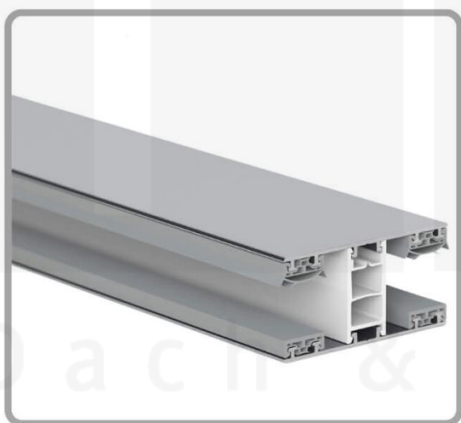

**Acrylglas Stegdoppelplatte | 16 mm | Profil Mendiger | Sparpaket |
Plattenbreite 980 mm | Bronze | Breite 4,10 m | Länge 4,00 m**

Art. Nr.: 70075MCBA4040

Hier geht's zum Artikel:

Scannen Sie einfach diesen Barcode mit Ihrem Handy und Sie gelangen direkt zum Produkt mit weiteren Informationen, Bildern, Videos usw.

Beschreibung

Acrylglas Stegplatten 16 mm

Diese Stegdoppelplatte / Doppelstegplatte mit einer Stärke von 16 mm ist auch unter der Bezeichnung VLF-SDP16-AC bekannt. Diese Acrylglas Stegplatte ist in der Farbe Bronze mit einem Lichtdurchlass von ca. 35% in Längen von 2 bis 7 m erhältlich. Die Platten werden auf Maß Zentimetergenau in der Länge zugeschnitten. Die Abrechnung erfolgt in vollen Längen, bei Zuschnitt werden Reststücke mitgeliefert. Die Plattenbreite beträgt 980 mm.

Einsatzbereich

Acrylglas Stegplatten / Hohlkammerplatten sind komplett UV-beständig, vergilben und verspröden nicht. Die hohe Transparenz garantiert höchste Lichtdurchlässigkeit. Acrylglas ist sehr bruchfest, witterungsbeständig, hagelfest (Nicht bei extreme Wetterbedingungen - Siehe Garantie) und normal entflammbar. AC Doppelstegplatten werden als Dacheindeckung für Hallen, Gewächshäuser, Schuppen, Terrassenüberdachungen und Carports sowie auch vertikal für Wände verbaut.

Deckbreite

Erste Platte mit Profil = 1070 mm, jede folgende Platte mit Profil + 1010 mm

Zwischenmaße durch bauseitiges Sägen zu erreichen.

Mendiger Profil Thermo / Classic

Das Mendiger Verlegeprofil ist ein 60 mm breites Profilsystem aus einem Mix von Aluminium und hochwertigem PVC, das durch das Klick-System sehr einfach montiert werden kann. Dieses Verbindungssystem ist in der Farbe Blank Aluminium mit weißen Mittelsteg in Längen von 2,00 - 7,02 m für 10 mm bis 32 mm starke Stegplatten und Massivplatten erhältlich. Die Mittelprofile bestehen aus 2 Teilen (Unter- und Oberprofil), die Randprofile aus 3 Teilen (Unter- und Oberprofil sowie Randteil zum Einschieben).