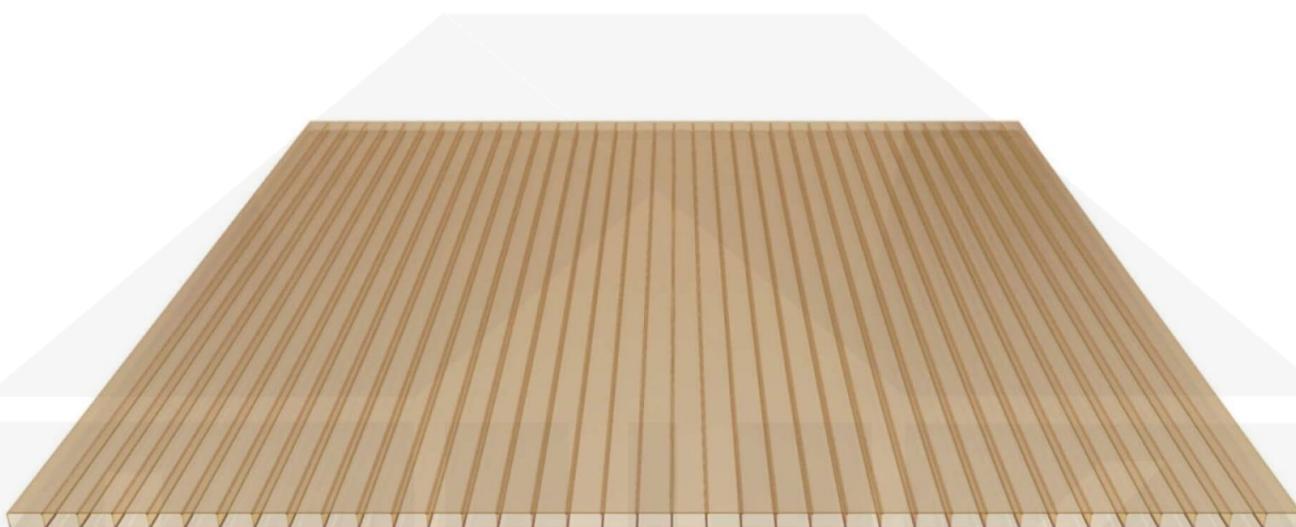

**Acrylglas Stegdoppelplatte | 16 mm | Profil Mendiger | Sparpaket |
Plattenbreite 980 mm | Bronze | Breite 4,10 m | Länge 4,00 m**

Art. Nr.: 70075MCBA4040

Hier geht's zum Artikel:

Scannen Sie einfach diesen Barcode mit Ihrem Handy und Sie gelangen direkt zum Produkt mit weiteren Informationen, Bildern, Videos usw.

Beschreibung

Acrylglas Stegplatten 16 mm

Diese Stegdoppelplatte / Doppelstegplatte mit einer Stärke von 16 mm ist auch unter der Bezeichnung VLF-SDP16-AC bekannt. Diese Acrylglas Stegplatte ist in der Farbe Bronze mit einem Lichtdurchlass von ca. 35% in Längen von 2 bis 7 m erhältlich. Die Platten werden auf Maß Zentimetergenau in der Länge zugeschnitten. Die Abrechnung erfolgt in vollen Längen, bei Zuschnitt werden Reststücke mitgeliefert. Die Plattenbreite beträgt 980 mm.

Einsatzbereich

Acrylglas Stegplatten / Hohlkammerplatten sind komplett UV-beständig, vergilben und verspröden nicht. Die hohe Transparenz garantiert höchste Lichtdurchlässigkeit. Acrylglas ist sehr bruchfest, witterungsbeständig, hagelfest (Nicht bei extreme Wetterbedingungen - Siehe Garantie) und normal entflammbar. AC Doppelstegplatten werden als Dacheindeckung für Hallen, Gewächshäuser, Schuppen, Terrassenüberdachungen und Carports sowie auch vertikal für Wände verbaut.

Deckbreite

Erste Platte mit Profil = 1070 mm, jede folgende Platte mit Profil + 1010 mm

Zwischenmaße durch bauseitiges Sägen zu erreichen.

Mendiger Profil Thermo / Classic

Das Mendiger Verlegeprofil ist ein 60 mm breites Profilsystem aus einem Mix von Aluminium und hochwertigem PVC, das durch das Klick-System sehr einfach montiert werden kann. Dieses Verbindungssystem ist in der Farbe Blank Aluminium mit weißen Mittelsteg in Längen von 2,00 - 7,02 m für 10 mm bis 32 mm starke Stegplatten und Massivplatten erhältlich. Die Mittelprofile bestehen aus 2 Teilen (Unter- und Oberprofil), die Randprofile aus 3 Teilen (Unter- und Oberprofil sowie Randteil zum Einschieben).