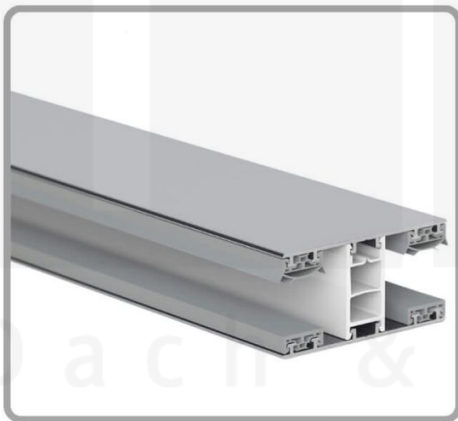

**Acrylglas Stegdoppelplatte | 16 mm | Profil Mendiger | Sparpaket |
Plattenbreite 980 mm | Bronze | Breite 5,11 m | Länge 4,50 m**

Art. Nr.: 70075MCBA5045

Hier geht's zum Artikel:

Scannen Sie einfach diesen Barcode mit Ihrem Handy und Sie gelangen direkt zum Produkt mit weiteren Informationen, Bildern, Videos usw.

Beschreibung

Acrylglas Stegplatten 16 mm

Diese Stegdoppelplatte / Doppelstegplatte mit einer Stärke von 16 mm ist auch unter der Bezeichnung VLF-SDP16-AC bekannt. Diese Acrylglas Stegplatte ist in der Farbe Bronze mit einem Lichtdurchlass von ca. 35% in Längen von 2 bis 7 m erhältlich. Die Platten werden auf Maß Zentimetergenau in der Länge zugeschnitten. Die Abrechnung erfolgt in vollen Längen, bei Zuschnitt werden Reststücke mitgeliefert. Die Plattenbreite beträgt 980 mm.

Einsatzbereich

Acrylglas Stegplatten / Hohlkammerplatten sind komplett UV-beständig, vergilben und verspröden nicht. Die hohe Transparenz garantiert höchste Lichtdurchlässigkeit. Acrylglas ist sehr bruchfest, witterungsbeständig, hagelfest (Nicht bei extreme Wetterbedingungen - Siehe Garantie) und normal entflammbar. AC Doppelstegplatten werden als Dacheindeckung für Hallen, Gewächshäuser, Schuppen, Terrassenüberdachungen und Carports sowie auch vertikal für Wände verbaut.

Deckbreite

Erste Platte mit Profil = 1070 mm, jede folgende Platte mit Profil + 1010 mm

Zwischenmaße durch bauseitiges Sägen zu erreichen.

Mendiger Profil Thermo / Classic

Das Mendiger Verlegeprofil ist ein 60 mm breites Profilsystem aus einem Mix von Aluminium und hochwertigem PVC, das durch das Klick-System sehr einfach montiert werden kann. Dieses Verbindungssystem ist in der Farbe Blank Aluminium mit weißen Mittelsteg in Längen von 2,00 - 7,02 m für 10 mm bis 32 mm starke Stegplatten und Massivplatten erhältlich. Die Mittelprofile bestehen aus 2 Teilen (Unter- und Oberprofil), die Randprofile aus 3 Teilen (Unter- und Oberprofil sowie Randteil zum Einschieben).