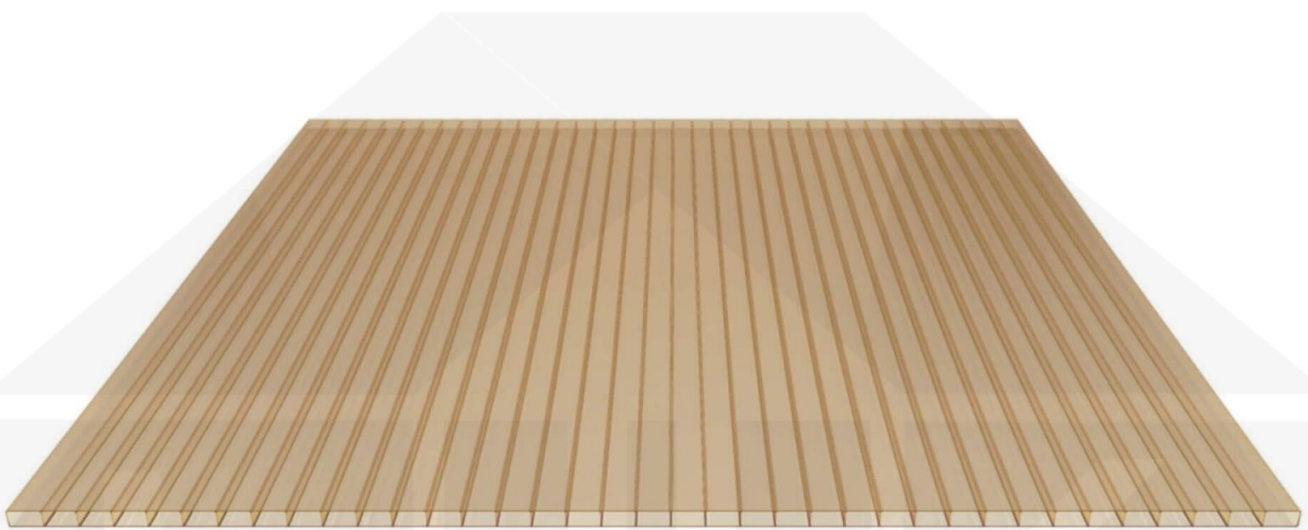

**Acrylglas Stegdoppelplatte | 16 mm | Profil Mendiger | Sparpaket |
Plattenbreite 980 mm | Bronze | Breite 5,11 m | Länge 4,50 m**

Art. Nr.: 70075MCBA5045

Hier geht's zum Artikel:

Scannen Sie einfach diesen Barcode mit Ihrem Handy und Sie gelangen direkt zum Produkt mit weiteren Informationen, Bildern, Videos usw.

Beschreibung

Acrylglas Stegplatten 16 mm

Diese Stegdoppelplatte / Doppelstegplatte mit einer Stärke von 16 mm ist auch unter der Bezeichnung VLF-SDP16-AC bekannt. Diese Acrylglas Stegplatte ist in der Farbe Bronze mit einem Lichtdurchlass von ca. 35% in Längen von 2 bis 7 m erhältlich. Die Platten werden auf Maß Zentimetergenau in der Länge zugeschnitten. Die Abrechnung erfolgt in vollen Längen, bei Zuschnitt werden Reststücke mitgeliefert. Die Plattenbreite beträgt 980 mm.

Einsatzbereich

Acrylglas Stegplatten / Hohlkammerplatten sind komplett UV-beständig, vergilben und verspröden nicht. Die hohe Transparenz garantiert höchste Lichtdurchlässigkeit. Acrylglas ist sehr bruchfest, witterungsbeständig, hagelfest (Nicht bei extreme Wetterbedingungen - Siehe Garantie) und normal entflammbar. AC Doppelstegplatten werden als Dacheindeckung für Hallen, Gewächshäuser, Schuppen, Terrassenüberdachungen und Carports sowie auch vertikal für Wände verbaut.

Deckbreite

Erste Platte mit Profil = 1070 mm, jede folgende Platte mit Profil + 1010 mm

Zwischenmaße durch bauseitiges Sägen zu erreichen.

Mendiger Profil Thermo / Classic

Das Mendiger Verlegeprofil ist ein 60 mm breites Profilsystem aus einem Mix von Aluminium und hochwertigem PVC, das durch das Klick-System sehr einfach montiert werden kann. Dieses Verbindungssystem ist in der Farbe Blank Aluminium mit weißen Mittelsteg in Längen von 2,00 - 7,02 m für 10 mm bis 32 mm starke Stegplatten und Massivplatten erhältlich. Die Mittelprofile bestehen aus 2 Teilen (Unter- und Oberprofil), die Randprofile aus 3 Teilen (Unter- und Oberprofil sowie Randteil zum Einschieben).