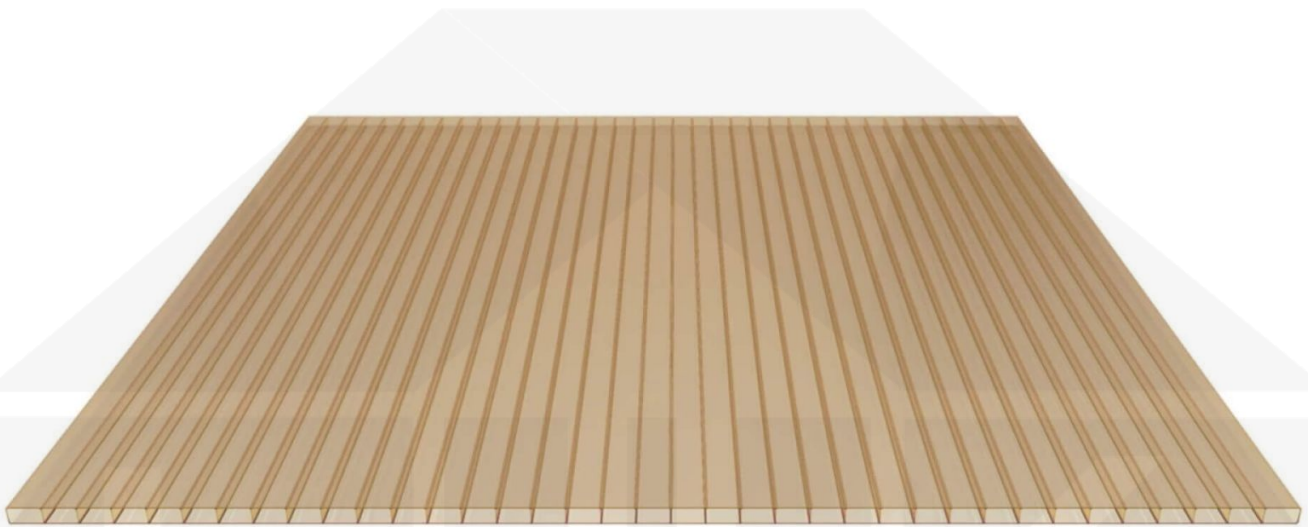

**Acrylglas Stegdoppelplatte | 16 mm | Profil Mendiger | Sparpaket |
Plattenbreite 980 mm | Bronze | Breite 9,15 m | Länge 4,00 m**

Art. Nr.: 70075MCBA9040

Hier geht's zum Artikel:

Scannen Sie einfach diesen Barcode mit Ihrem Handy und Sie gelangen direkt zum Produkt mit weiteren Informationen, Bildern, Videos usw.

Beschreibung

Acrylglas Stegplatten 16 mm

Diese Stegdoppelplatte / Doppelstegplatte mit einer Stärke von 16 mm ist auch unter der Bezeichnung VLF-SDP16-AC bekannt. Diese Acrylglas Stegplatte ist in der Farbe Bronze mit einem Lichtdurchlass von ca. 35% in Längen von 2 bis 7 m erhältlich. Die Platten werden auf Maß Zentimetergenau in der Länge zugeschnitten. Die Abrechnung erfolgt in vollen Längen, bei Zuschnitt werden Reststücke mitgeliefert. Die Plattenbreite beträgt 980 mm.

Einsatzbereich

Acrylglas Stegplatten / Hohlkammerplatten sind komplett UV-beständig, vergilben und verspröden nicht. Die hohe Transparenz garantiert höchste Lichtdurchlässigkeit. Acrylglas ist sehr bruchfest, witterungsbeständig, hagelfest (Nicht bei extreme Wetterbedingungen - Siehe Garantie) und normal entflammbar. AC Doppelstegplatten werden als Dacheindeckung für Hallen, Gewächshäuser, Schuppen, Terrassenüberdachungen und Carports sowie auch vertikal für Wände verbaut.

Deckbreite

Erste Platte mit Profil = 1070 mm, jede folgende Platte mit Profil + 1010 mm

Zwischenmaße durch bauseitiges Sägen zu erreichen.

Mendiger Profil Thermo / Classic

Das Mendiger Verlegeprofil ist ein 60 mm breites Profilsystem aus einem Mix von Aluminium und hochwertigem PVC, das durch das Klick-System sehr einfach montiert werden kann. Dieses Verbindungssystem ist in der Farbe Blank Aluminium mit weißen Mittelsteg in Längen von 2,00 - 7,02 m für 10 mm bis 32 mm starke Stegplatten und Massivplatten erhältlich. Die Mittelprofile bestehen aus 2 Teilen (Unter- und Oberprofil), die Randprofile aus 3 Teilen (Unter- und Oberprofil sowie Randteil zum Einschieben).