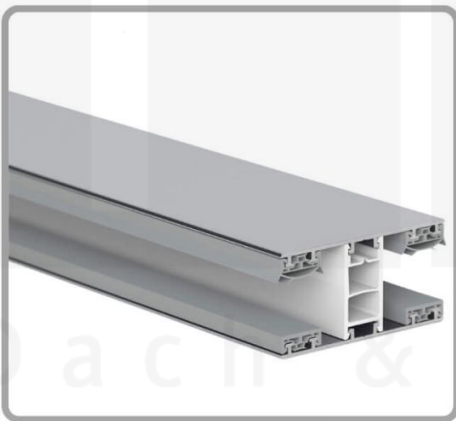

**Acrylglas Stegdoppelplatte | 16 mm | Profil Mendiger | Sparpaket |
Plattenbreite 980 mm | Bronze | Breite 9,15 m | Länge 4,00 m**

Art. Nr.: 70075MCBA9040

Hier geht's zum Artikel:

Scannen Sie einfach diesen Barcode mit Ihrem Handy und Sie gelangen direkt zum Produkt mit weiteren Informationen, Bildern, Videos usw.

Beschreibung

Acrylglas Stegplatten 16 mm

Diese Stegdoppelplatte / Doppelstegplatte mit einer Stärke von 16 mm ist auch unter der Bezeichnung VLF-SDP16-AC bekannt. Diese Acrylglas Stegplatte ist in der Farbe Bronze mit einem Lichtdurchlass von ca. 35% in Längen von 2 bis 7 m erhältlich. Die Platten werden auf Maß Zentimetergenau in der Länge zugeschnitten. Die Abrechnung erfolgt in vollen Längen, bei Zuschnitt werden Reststücke mitgeliefert. Die Plattenbreite beträgt 980 mm.

Einsatzbereich

Acrylglas Stegplatten / Hohlkammerplatten sind komplett UV-beständig, vergilben und verspröden nicht. Die hohe Transparenz garantiert höchste Lichtdurchlässigkeit. Acrylglas ist sehr bruchfest, witterungsbeständig, hagelfest (Nicht bei extreme Wetterbedingungen - Siehe Garantie) und normal entflammbar. AC Doppelstegplatten werden als Dacheindeckung für Hallen, Gewächshäuser, Schuppen, Terrassenüberdachungen und Carports sowie auch vertikal für Wände verbaut.

Deckbreite

Erste Platte mit Profil = 1070 mm, jede folgende Platte mit Profil + 1010 mm

Zwischenmaße durch bauseitiges Sägen zu erreichen.

Mendiger Profil Thermo / Classic

Das Mendiger Verlegeprofil ist ein 60 mm breites Profilsystem aus einem Mix von Aluminium und hochwertigem PVC, das durch das Klick-System sehr einfach montiert werden kann. Dieses Verbindungssystem ist in der Farbe Blank Aluminium mit weißen Mittelsteg in Längen von 2,00 - 7,02 m für 10 mm bis 32 mm starke Stegplatten und Massivplatten erhältlich. Die Mittelprofile bestehen aus 2 Teilen (Unter- und Oberprofil), die Randprofile aus 3 Teilen (Unter- und Oberprofil sowie Randteil zum Einschieben).