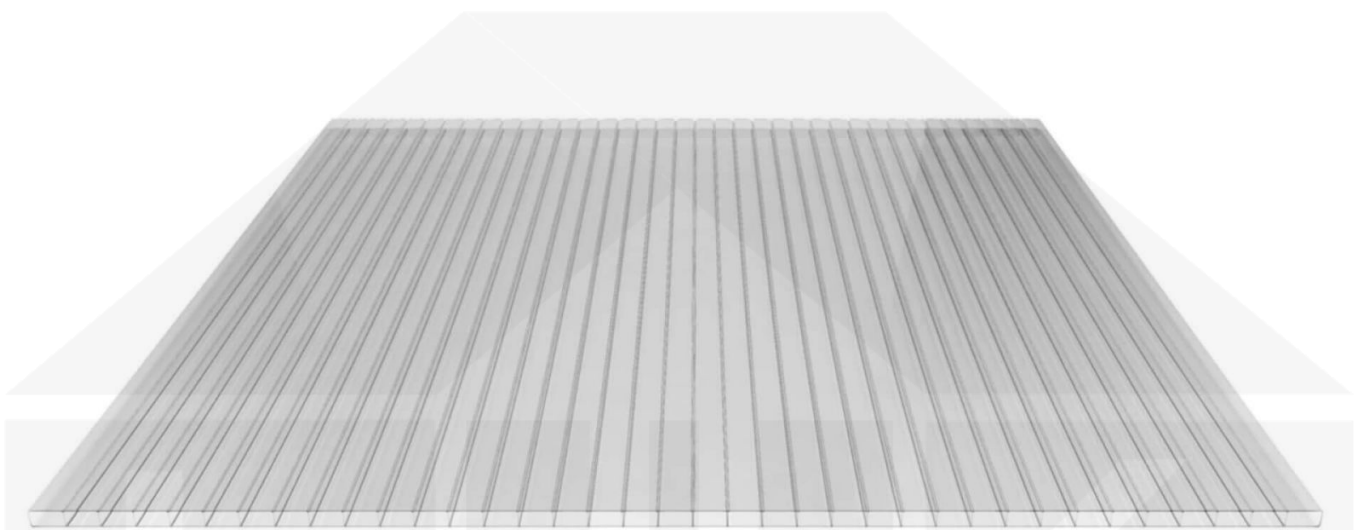

**Acrylglas Stegdoppelplatte | 16 mm | Profil Mendiger | Sparpaket |
Plattenbreite 1200 mm | Klar | Breite 3,75 m | Länge 2,00 m**

Art. Nr.: 70075MCKA123020

Beschreibung

VLF Acrylglas Stegdoppelplatte | 16 mm | Profil Mendiger | Sparpaket – Die ideale Lösung für isolierende & lichtdurchlässige Bedachungen

Sie suchen eine langlebige, witterungsbeständige Stegplatte für Ihr Dach oder Ihre Wand? Diese Acrylglas Stegplatte mit **Stegdoppel-Struktur** kombiniert hohe Stabilität, ausgezeichnete Wärmedämmung und eine abgestimmte Lichtdurchlässigkeit – ideal für energieeffiziente und langlebige Bedachungen.

Ohne eine widerstandsfähige Stegplatte kann ein Dach schnell Wärme verlieren und durch Witterungseinflüsse beeinträchtigt werden. Diese Stegplatte wurde speziell entwickelt, um eine **robuste und langlebige Lösung für lichtdurchlässige, wärmedämmende Überdachungen** zu bieten. Sie überzeugt durch einfache Handhabung, hohe Widerstandsfähigkeit und eine UV-beständige Oberfläche.

Hergestellt aus **Acrylglas** mit einer **Materialstärke von 16 mm**, sorgt es für eine robuste Dachlösung. Die **Plattenbreite von 1200 mm** ermöglicht eine schnelle und effiziente Verlegung. Die **Klar** Variante sorgt für optimale Lichtverhältnisse und passt sich harmonisch an Ihre Umgebung an, während die **Kammerbreite von 32 mm** für zusätzliche Stabilität und Wärmedämmung sorgt.