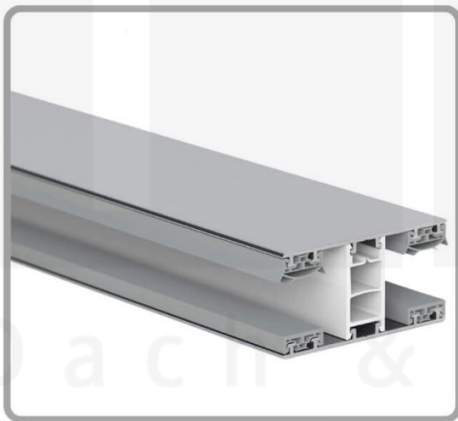

**Acrylglas Stegdoppelplatte | 16 mm | Profil Mendiger | Sparpaket |
Plattenbreite 1200 mm | Klar | Breite 3,75 m | Länge 2,00 m**

Art. Nr.: 70075MCKA123020

Beschreibung

VLF Acrylglas Stegdoppelplatte | 16 mm | Profil Mendiger | Sparpaket – Die ideale Lösung für isolierende & lichtdurchlässige Bedachungen

Sie suchen eine langlebige, witterungsbeständige Stegplatte für Ihr Dach oder Ihre Wand? Diese Acrylglas Stegplatte mit **Stegdoppel-Struktur** kombiniert hohe Stabilität, ausgezeichnete Wärmedämmung und eine abgestimmte Lichtdurchlässigkeit – ideal für energieeffiziente und langlebige Bedachungen.

Ohne eine widerstandsfähige Stegplatte kann ein Dach schnell Wärme verlieren und durch Witterungseinflüsse beeinträchtigt werden. Diese Stegplatte wurde speziell entwickelt, um eine **robuste und langlebige Lösung für lichtdurchlässige, wärmedämmende Überdachungen** zu bieten. Sie überzeugt durch einfache Handhabung, hohe Widerstandsfähigkeit und eine UV-beständige Oberfläche.

Hergestellt aus **Acrylglas** mit einer **Materialstärke von 16 mm**, sorgt es für eine robuste Dachlösung. Die **Plattenbreite von 1200 mm** ermöglicht eine schnelle und effiziente Verlegung. Die **Klar** Variante sorgt für optimale Lichtverhältnisse und passt sich harmonisch an Ihre Umgebung an, während die **Kammerbreite von 32 mm** für zusätzliche Stabilität und Wärmedämmung sorgt.