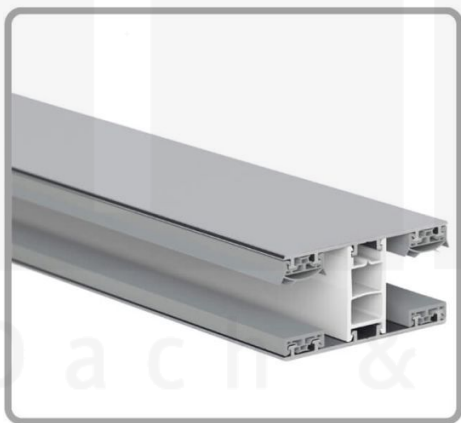

**Acrylglas Stegdoppelplatte | 16 mm | Profil Mendiger | Sparpaket |  
Plattenbreite 980 mm | Lichtblau | Breite 3,09 m | Länge 5,00 m**

Art. Nr.: 70075MCKA3050

**Hier geht's zum Artikel:**

Scannen Sie einfach diesen Barcode mit Ihrem Handy und Sie gelangen direkt zum Produkt mit weiteren Informationen, Bildern, Videos usw.

### Acrylglas Stegplatten 16 mm

Diese Stegdoppelplatte / Doppelstegplatte mit einer Stärke von 16 mm ist auch unter der Bezeichnung VLF-SDP16-ACKB Klima-Blue bekannt. Diese Acrylglas Stegplatte ist in der Farbe Lichtblau mit einem Lichtdurchlass von ca. 21% in Längen von 2 bis 7 m erhältlich. Die Platten werden auftragsbezogen auf Maß Zentimetergenau in der Länge zugeschnitten. Die Abrechnung erfolgt in vollen Längen, bei Zuschnitt werden die Reststücke mitgeliefert. Die Plattenbreite beträgt 980 mm.

#### Einsatzbereich

Acrylglas Stegplatten / Hohlkammerplatten sind komplett UV-beständig, vergilben und verspröden nicht. Die hohe Transparenz garantiert höchste Lichtdurchlässigkeit. Acrylglas ist sehr bruchfest, witterungsbeständig, hagelfest (Nicht bei extreme Wetterbedingungen - Siehe Garantie) und normal entflammbar. AC Doppelstegplatten werden als Dacheindeckung für Hallen, Gewächshäuser, Schuppen, Terrassenüberdachungen und Carports sowie auch vertikal für Wände verbaut.

### Mendiger Profil Thermo / Classic

Das Mendiger Verlegeprofil ist ein 60 mm breites Profilsystem aus einem Mix von Aluminium und hochwertigem PVC, das durch das Klick-System sehr einfach montiert werden kann. Dieses Verbindungssystem ist in der Farbe Blank Aluminium mit weißen Mittelsteg in Längen von 2,00 - 7,02 m für 10 mm bis 32 mm starke Stegplatten und Massivplatten erhältlich. Die Mittelprofile bestehen aus 2 Teilen (Unter- und Oberprofil), die Randprofile aus 3 Teilen (Unter- und Oberprofil sowie Randteil zum Einschieben).