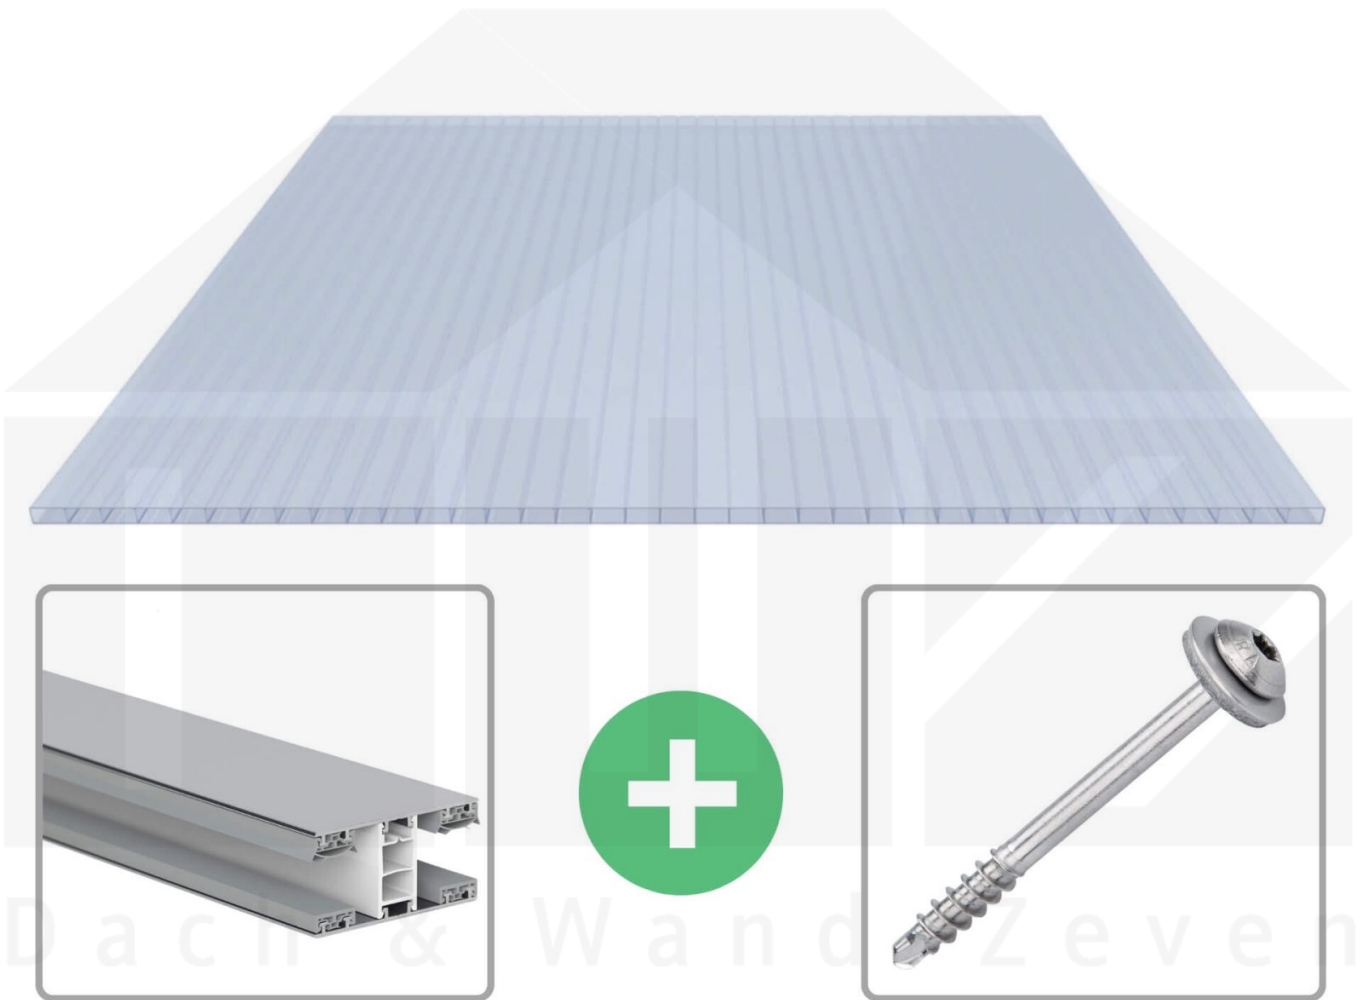

**Acrylglas Stegdoppelplatte | 16 mm | Profil Mendiger | Sparpaket |
Plattenbreite 980 mm | Lichtblau | Breite 4,10 m | Länge 2,00 m**

Art. Nr.: 70075MCKA4020

Beschreibung

Acrylglas Stegplatten 16 mm

Diese Stegdoppelplatte / Doppelstegplatte mit einer Stärke von 16 mm ist auch unter der Bezeichnung VLF-SDP16-ACKB Klima-Blue bekannt. Diese Acrylglas Stegplatte ist in der Farbe Lichtblau mit einem Lichtdurchlass von ca. 21% in Längen von 2 bis 7 m erhältlich. Die Platten werden auftragsbezogen auf Maß Zentimetergenau in der Länge zugeschnitten. Die Abrechnung erfolgt in vollen Längen, bei Zuschnitt werden die Reststücke mitgeliefert. Die Plattenbreite beträgt 980 mm.

Einsatzbereich

Acrylglas Stegplatten / Hohlkammerplatten sind komplett UV-beständig, vergilben und verspröden nicht. Die hohe Transparenz garantiert höchste Lichtdurchlässigkeit. Acrylglas ist sehr bruchfest, witterungsbeständig, hagelfest (Nicht bei extreme Wetterbedingungen - Siehe Garantie) und normal entflammbar. AC Doppelstegplatten werden als Dacheindeckung für Hallen, Gewächshäuser, Schuppen, Terrassenüberdachungen und Carports sowie auch vertikal für Wände verbaut.

Deckbreite

Erste Platte mit Profil = 1070 mm, jede folgende Platte mit Profil + 1010 mm

Zwischenmaße durch bauseitiges Sägen zu erreichen.

Mendiger Profil Thermo / Classic

Das Mendiger Verlegeprofil ist ein 60 mm breites Profilsystem aus einem Mix von Aluminium und hochwertigem PVC, das durch das Klick-System sehr einfach montiert werden kann. Dieses Verbindungssystem ist in der Farbe Blank Aluminium mit weißen Mittelsteg in Längen von 2,00 - 7,02 m für 10 mm bis 32 mm starke Stegplatten und Massivplatten erhältlich. Die Mittelprofile bestehen aus 2 Teilen (Unter- und Oberprofil), die Randprofile aus 3 Teilen (Unter- und Oberprofil sowie Randteil zum Einschieben).