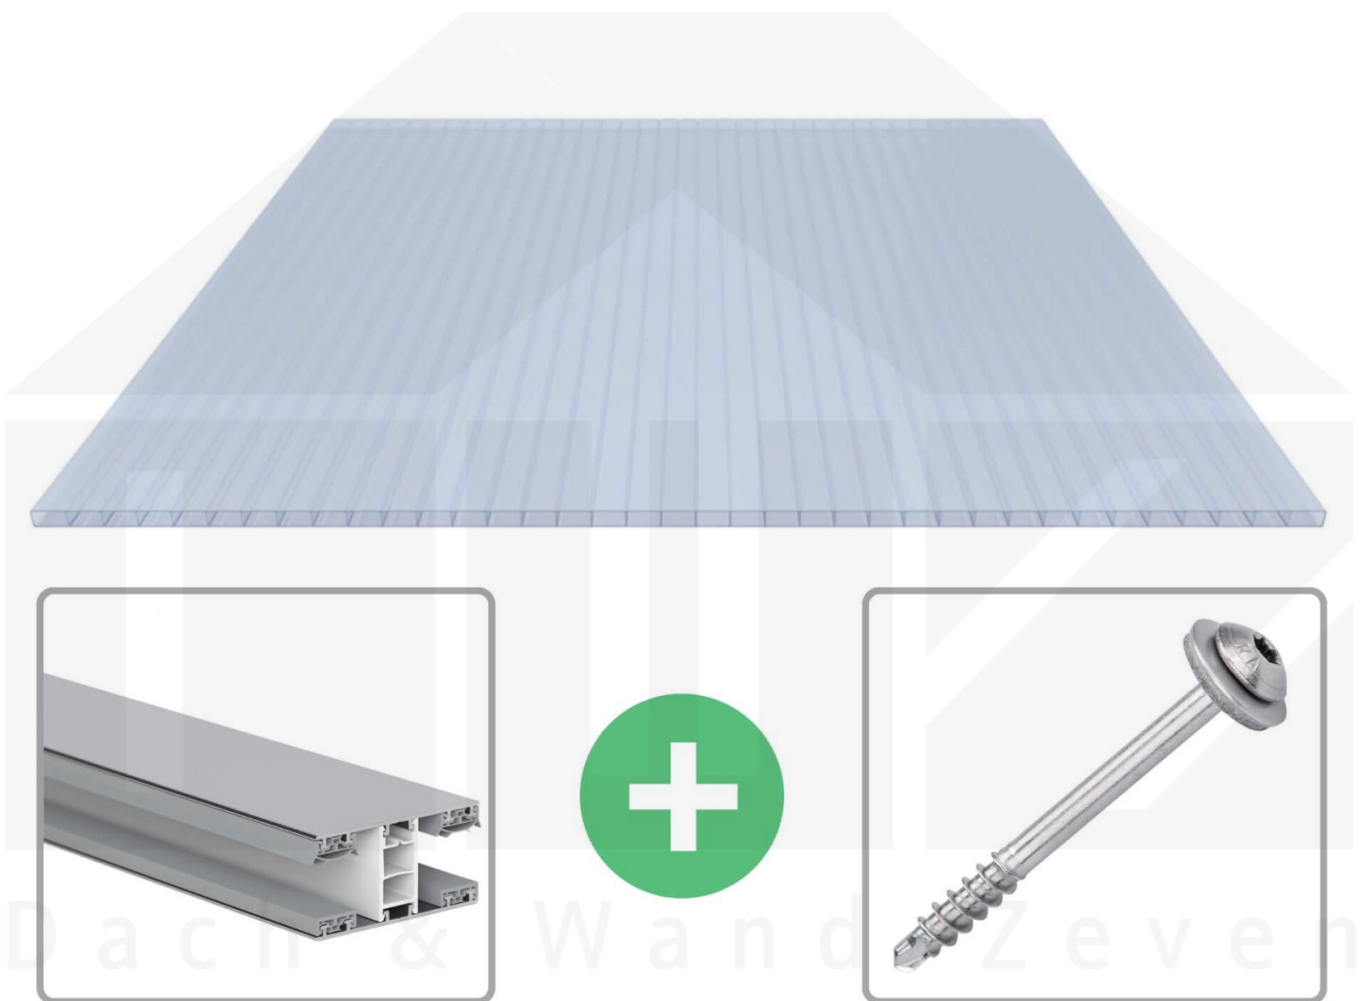

**Acrylglas Stegdoppelplatte | 16 mm | Profil Mendiger | Sparpaket |
Plattenbreite 980 mm | Lichtblau | Breite 5,11 m | Länge 4,00 m**

Art. Nr.: 70075MCKA5040

Beschreibung

Acrylglas Stegplatten 16 mm

Diese Stegdoppelplatte / Doppelstegplatte mit einer Stärke von 16 mm ist auch unter der Bezeichnung VLF-SDP16-ACKB Klima-Blue bekannt. Diese Acrylglas Stegplatte ist in der Farbe Lichtblau mit einem Lichtdurchlass von ca. 21% in Längen von 2 bis 7 m erhältlich. Die Platten werden auftragsbezogen auf Maß Zentimetergenau in der Länge zugeschnitten. Die Abrechnung erfolgt in vollen Längen, bei Zuschnitt werden die Reststücke mitgeliefert. Die Plattenbreite beträgt 980 mm.

Einsatzbereich

Acrylglas Stegplatten / Hohlkammerplatten sind komplett UV-beständig, vergilben und verspröden nicht. Die hohe Transparenz garantiert höchste Lichtdurchlässigkeit. Acrylglas ist sehr bruchfest, witterungsbeständig, hagelfest (Nicht bei extreme Wetterbedingungen - Siehe Garantie) und normal entflammbar. AC Doppelstegplatten werden als Dacheindeckung für Hallen, Gewächshäuser, Schuppen, Terrassenüberdachungen und Carports sowie auch vertikal für Wände verbaut.

Deckbreite

Erste Platte mit Profil = 1070 mm, jede folgende Platte mit Profil + 1010 mm

Zwischenmaße durch bauseitiges Sägen zu erreichen.

Mendiger Profil Thermo / Classic

Das Mendiger Verlegeprofil ist ein 60 mm breites Profilsystem aus einem Mix von Aluminium und hochwertigem PVC, das durch das Klick-System sehr einfach montiert werden kann. Dieses Verbindungssystem ist in der Farbe Blank Aluminium mit weißen Mittelsteg in Längen von 2,00 - 7,02 m für 10 mm bis 32 mm starke Stegplatten und Massivplatten erhältlich. Die Mittelprofile bestehen aus 2 Teilen (Unter- und Oberprofil), die Randprofile aus 3 Teilen (Unter- und Oberprofil sowie Randteil zum Einschieben).