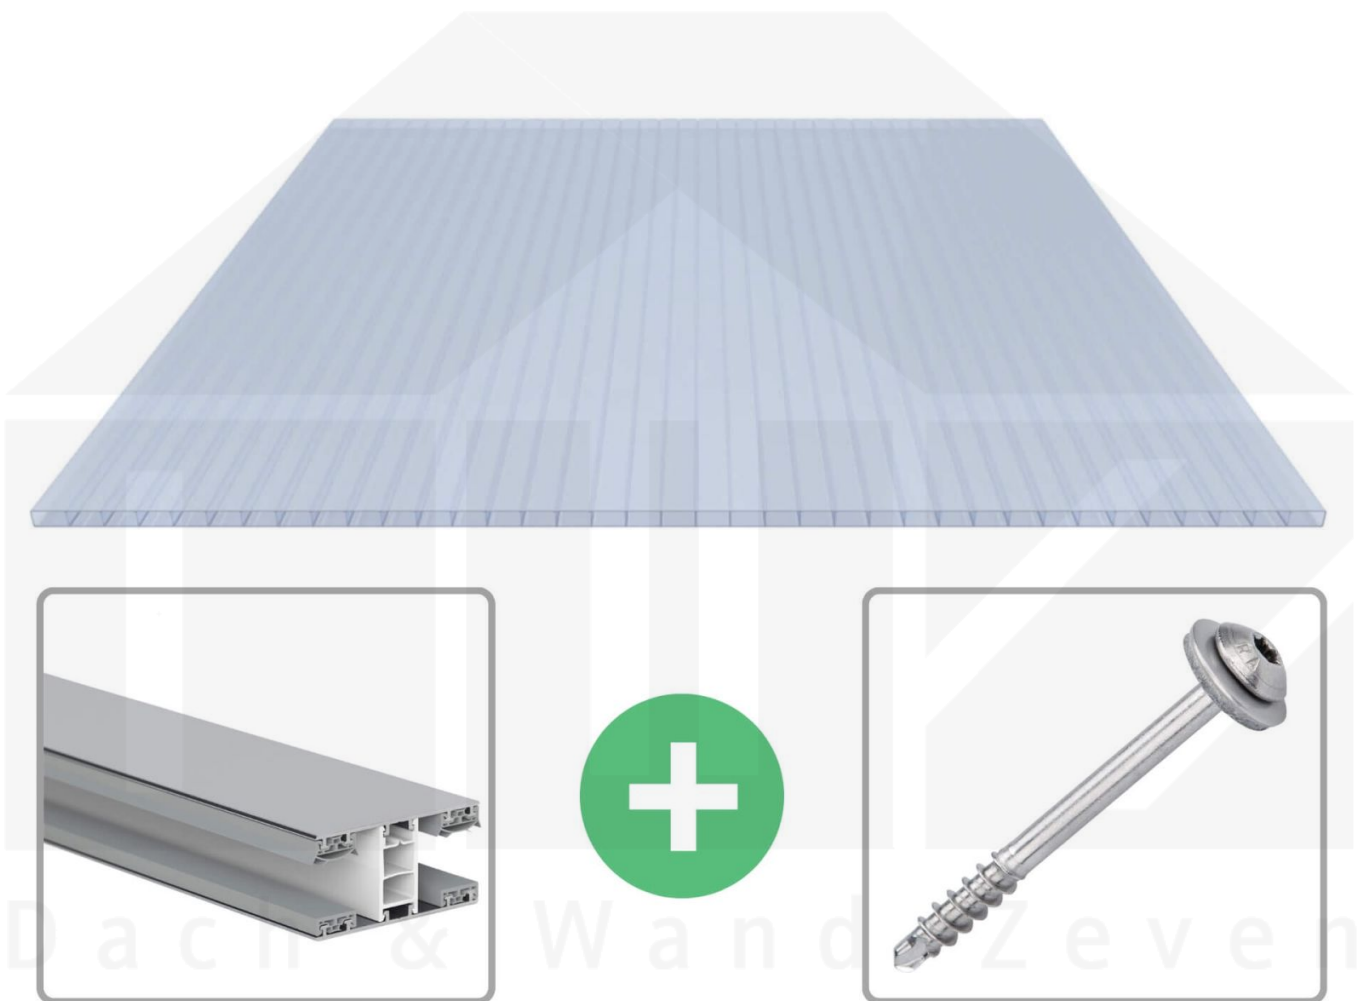

**Acrylglas Stegdoppelplatte | 16 mm | Profil Mendiger | Sparpaket |
Plattenbreite 980 mm | Lichtblau | Breite 5,11 m | Länge 5,00 m**

Art. Nr.: 70075MCKA5050

Beschreibung

Acrylglas Stegplatten 16 mm

Diese Stegdoppelplatte / Doppelstegplatte mit einer Stärke von 16 mm ist auch unter der Bezeichnung VLF-SDP16-ACKB Klima-Blue bekannt. Diese Acrylglas Stegplatte ist in der Farbe Lichtblau mit einem Lichtdurchlass von ca. 21% in Längen von 2 bis 7 m erhältlich. Die Platten werden auftragsbezogen auf Maß Zentimetergenau in der Länge zugeschnitten. Die Abrechnung erfolgt in vollen Längen, bei Zuschnitt werden die Reststücke mitgeliefert. Die Plattenbreite beträgt 980 mm.

Einsatzbereich

Acrylglas Stegplatten / Hohlkammerplatten sind komplett UV-beständig, vergilben und verspröden nicht. Die hohe Transparenz garantiert höchste Lichtdurchlässigkeit. Acrylglas ist sehr bruchfest, witterungsbeständig, hagelfest (Nicht bei extreme Wetterbedingungen - Siehe Garantie) und normal entflammbar. AC Doppelstegplatten werden als Dacheindeckung für Hallen, Gewächshäuser, Schuppen, Terrassenüberdachungen und Carports sowie auch vertikal für Wände verbaut.

Deckbreite

Erste Platte mit Profil = 1070 mm, jede folgende Platte mit Profil + 1010 mm

Zwischenmaße durch bauseitiges Sägen zu erreichen.

Mendiger Profil Thermo / Classic

Das Mendiger Verlegeprofil ist ein 60 mm breites Profilsystem aus einem Mix von Aluminium und hochwertigem PVC, das durch das Klick-System sehr einfach montiert werden kann. Dieses Verbindungssystem ist in der Farbe Blank Aluminium mit weißen Mittelsteg in Längen von 2,00 - 7,02 m für 10 mm bis 32 mm starke Stegplatten und Massivplatten erhältlich. Die Mittelprofile bestehen aus 2 Teilen (Unter- und Oberprofil), die Randprofile aus 3 Teilen (Unter- und Oberprofil sowie Randteil zum Einschieben).