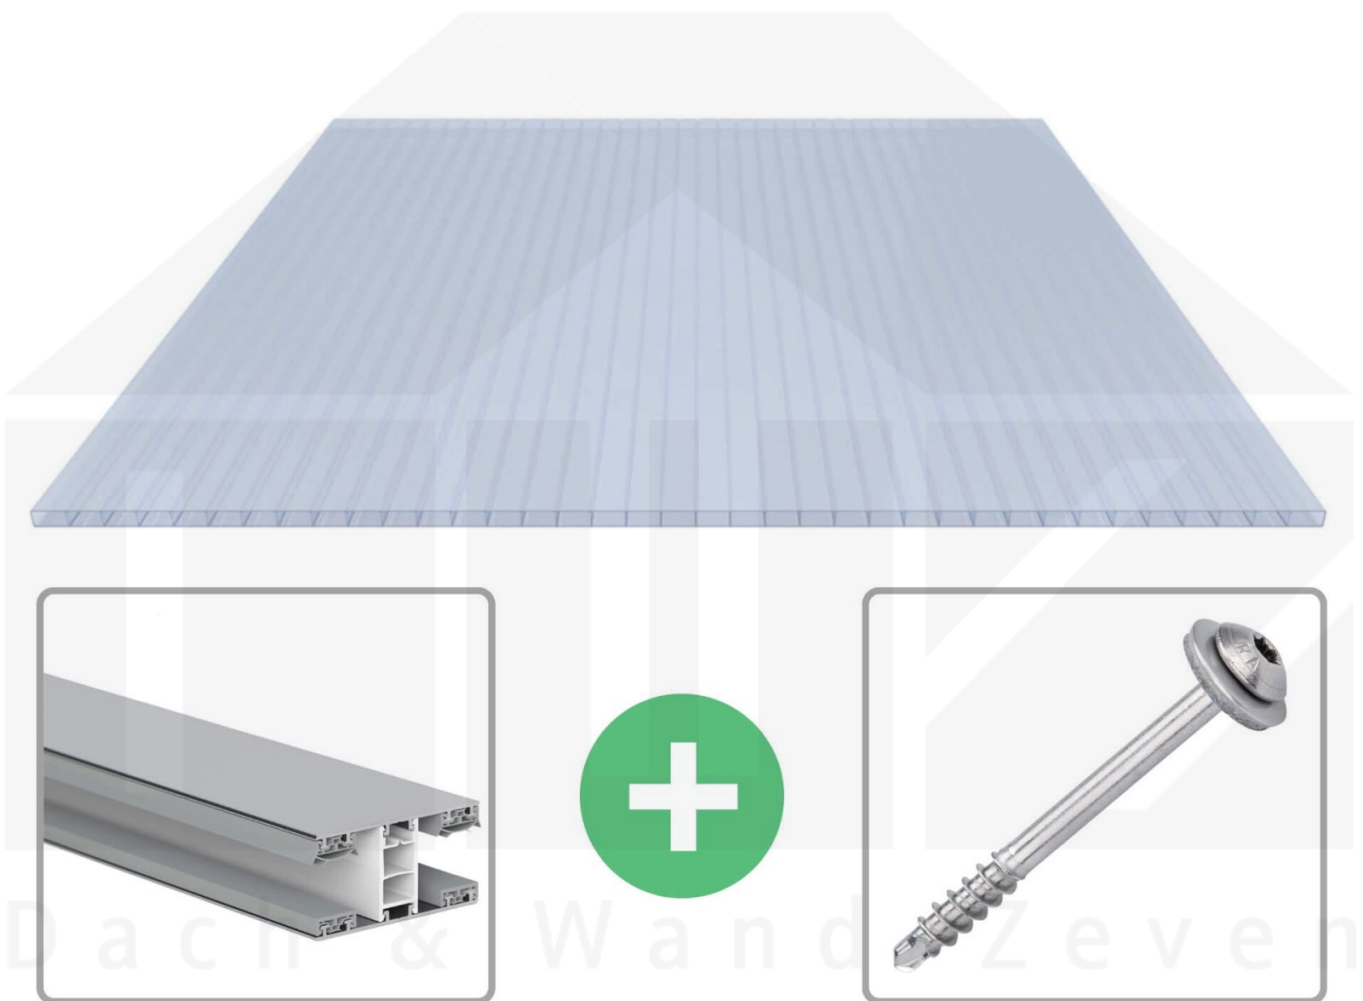

**Acrylglas Stegdoppelplatte | 16 mm | Profil Mendiger | Sparpaket |
Plattenbreite 980 mm | Lichtblau | Breite 7,13 m | Länge 2,00 m**

Art. Nr.: 70075MCKA7020

Beschreibung

Acrylglas Stegplatten 16 mm

Diese Stegdoppelplatte / Doppelstegplatte mit einer Stärke von 16 mm ist auch unter der Bezeichnung VLF-SDP16-ACKB Klima-Blue bekannt. Diese Acrylglas Stegplatte ist in der Farbe Lichtblau mit einem Lichtdurchlass von ca. 21% in Längen von 2 bis 7 m erhältlich. Die Platten werden auftragsbezogen auf Maß Zentimetergenau in der Länge zugeschnitten. Die Abrechnung erfolgt in vollen Längen, bei Zuschnitt werden die Reststücke mitgeliefert. Die Plattenbreite beträgt 980 mm.

Einsatzbereich

Acrylglas Stegplatten / Hohlkammerplatten sind komplett UV-beständig, vergilben und verspröden nicht. Die hohe Transparenz garantiert höchste Lichtdurchlässigkeit. Acrylglas ist sehr bruchfest, witterungsbeständig, hagelfest (Nicht bei extreme Wetterbedingungen - Siehe Garantie) und normal entflammbar. AC Doppelstegplatten werden als Dacheindeckung für Hallen, Gewächshäuser, Schuppen, Terrassenüberdachungen und Carports sowie auch vertikal für Wände verbaut.

Deckbreite

Erste Platte mit Profil = 1070 mm, jede folgende Platte mit Profil + 1010 mm

Zwischenmaße durch bauseitiges Sägen zu erreichen.

Mendiger Profil Thermo / Classic

Das Mendiger Verlegeprofil ist ein 60 mm breites Profilsystem aus einem Mix von Aluminium und hochwertigem PVC, das durch das Klick-System sehr einfach montiert werden kann. Dieses Verbindungssystem ist in der Farbe Blank Aluminium mit weißen Mittelsteg in Längen von 2,00 - 7,02 m für 10 mm bis 32 mm starke Stegplatten und Massivplatten erhältlich. Die Mittelprofile bestehen aus 2 Teilen (Unter- und Oberprofil), die Randprofile aus 3 Teilen (Unter- und Oberprofil sowie Randteil zum Einschieben).