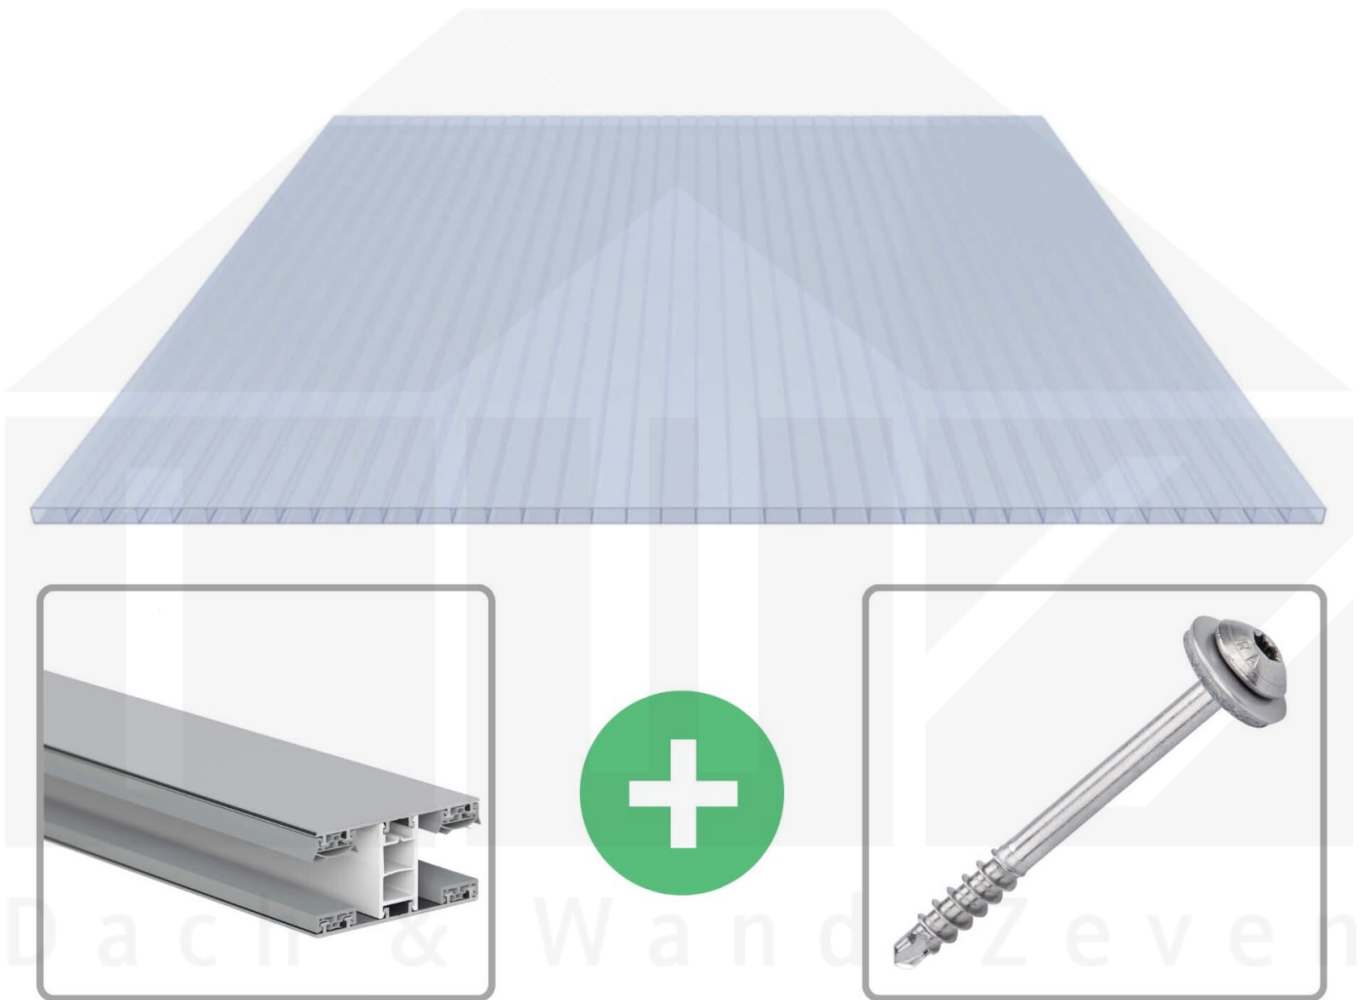

**Acrylglas Stegdoppelplatte | 16 mm | Profil Mendiger | Sparpaket |
Plattenbreite 980 mm | Lichtblau | Breite 7,13 m | Länge 4,00 m**

Art. Nr.: 70075MCKA7040

Beschreibung

Acrylglas Stegplatten 16 mm

Diese Stegdoppelplatte / Doppelstegplatte mit einer Stärke von 16 mm ist auch unter der Bezeichnung VLF-SDP16-ACKB Klima-Blue bekannt. Diese Acrylglas Stegplatte ist in der Farbe Lichtblau mit einem Lichtdurchlass von ca. 21% in Längen von 2 bis 7 m erhältlich. Die Platten werden auftragsbezogen auf Maß Zentimetergenau in der Länge zugeschnitten. Die Abrechnung erfolgt in vollen Längen, bei Zuschnitt werden die Reststücke mitgeliefert. Die Plattenbreite beträgt 980 mm.

Einsatzbereich

Acrylglas Stegplatten / Hohlkammerplatten sind komplett UV-beständig, vergilben und verspröden nicht. Die hohe Transparenz garantiert höchste Lichtdurchlässigkeit. Acrylglas ist sehr bruchfest, witterungsbeständig, hagelfest (Nicht bei extreme Wetterbedingungen - Siehe Garantie) und normal entflammbar. AC Doppelstegplatten werden als Dacheindeckung für Hallen, Gewächshäuser, Schuppen, Terrassenüberdachungen und Carports sowie auch vertikal für Wände verbaut.

Deckbreite

Erste Platte mit Profil = 1070 mm, jede folgende Platte mit Profil + 1010 mm

Zwischenmaße durch bauseitiges Sägen zu erreichen.

Mendiger Profil Thermo / Classic

Das Mendiger Verlegeprofil ist ein 60 mm breites Profilsystem aus einem Mix von Aluminium und hochwertigem PVC, das durch das Klick-System sehr einfach montiert werden kann. Dieses Verbindungssystem ist in der Farbe Blank Aluminium mit weißen Mittelsteg in Längen von 2,00 - 7,02 m für 10 mm bis 32 mm starke Stegplatten und Massivplatten erhältlich. Die Mittelprofile bestehen aus 2 Teilen (Unter- und Oberprofil), die Randprofile aus 3 Teilen (Unter- und Oberprofil sowie Randteil zum Einschieben).